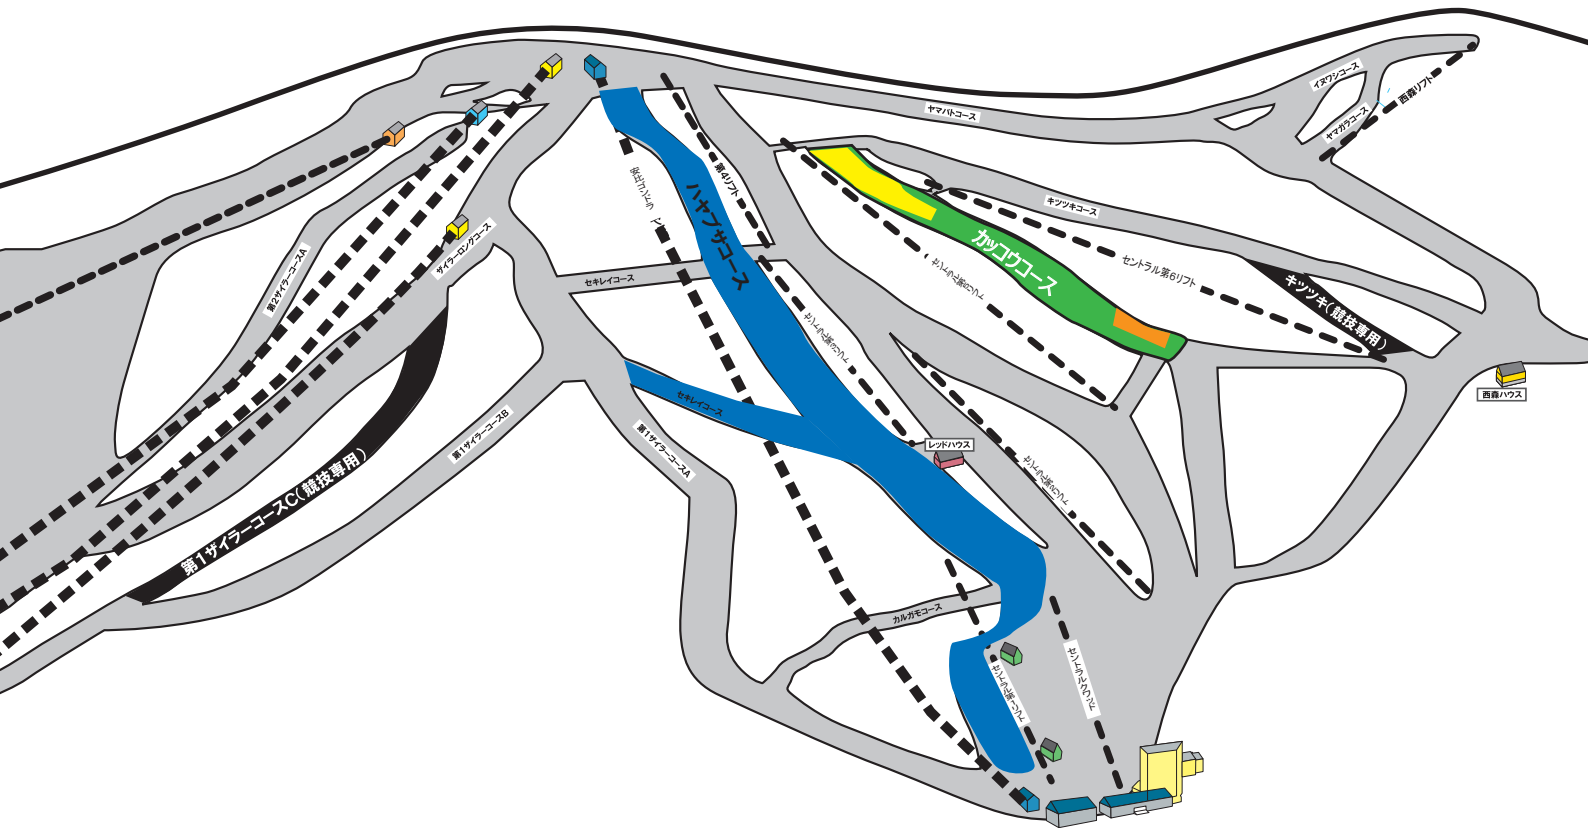

スキー大会開催に伴うコース規制のご案内

Course closed for ski race

2月2日 (土)

TSBA 2019ジュニアテクニカルキャンプ

2月3日 (日)

TSBA 第26回テクニカル選手権東北地区大会

2月18日 (月) ~ 19日 (火)

スキー大会の為

2月23日 (土)

RED BULL SNOW CHARGE 2019@安比高原スキー場

	コースクローズ	Closed Runs
	カッコウコース 2月18日 (月) ~ 2月19日 (火)	Kakko Run Feb. 18 (Mon) - Feb. 19 (Tue)
	ハヤブサコース 2月23日 (土) 15時~16時	Hayabusa Run Feb. 23 (Sat) 3pm - 4pm

	一部コース規制	The runs below will be partly Closed
	カッコウコース 2月2日 (土)	kakko Run Feb. 2 (Sat)
	2月3日 (日)	Feb. 3 (Sun)
	白樺ゲレンデ・セキレイコース下部 2月23日 (土) 15時~16時	Shirakaba Run ・ Sekirei Run Feb. 23 (Sat) 3pm - 4pm

※「第1ゲレンデC」「キツツキコース(分岐下)」は競技専用コースとして随時クローズの可能性がございます。

関連情報は、ホームページにて随時更新致しますので、ご確認ください。