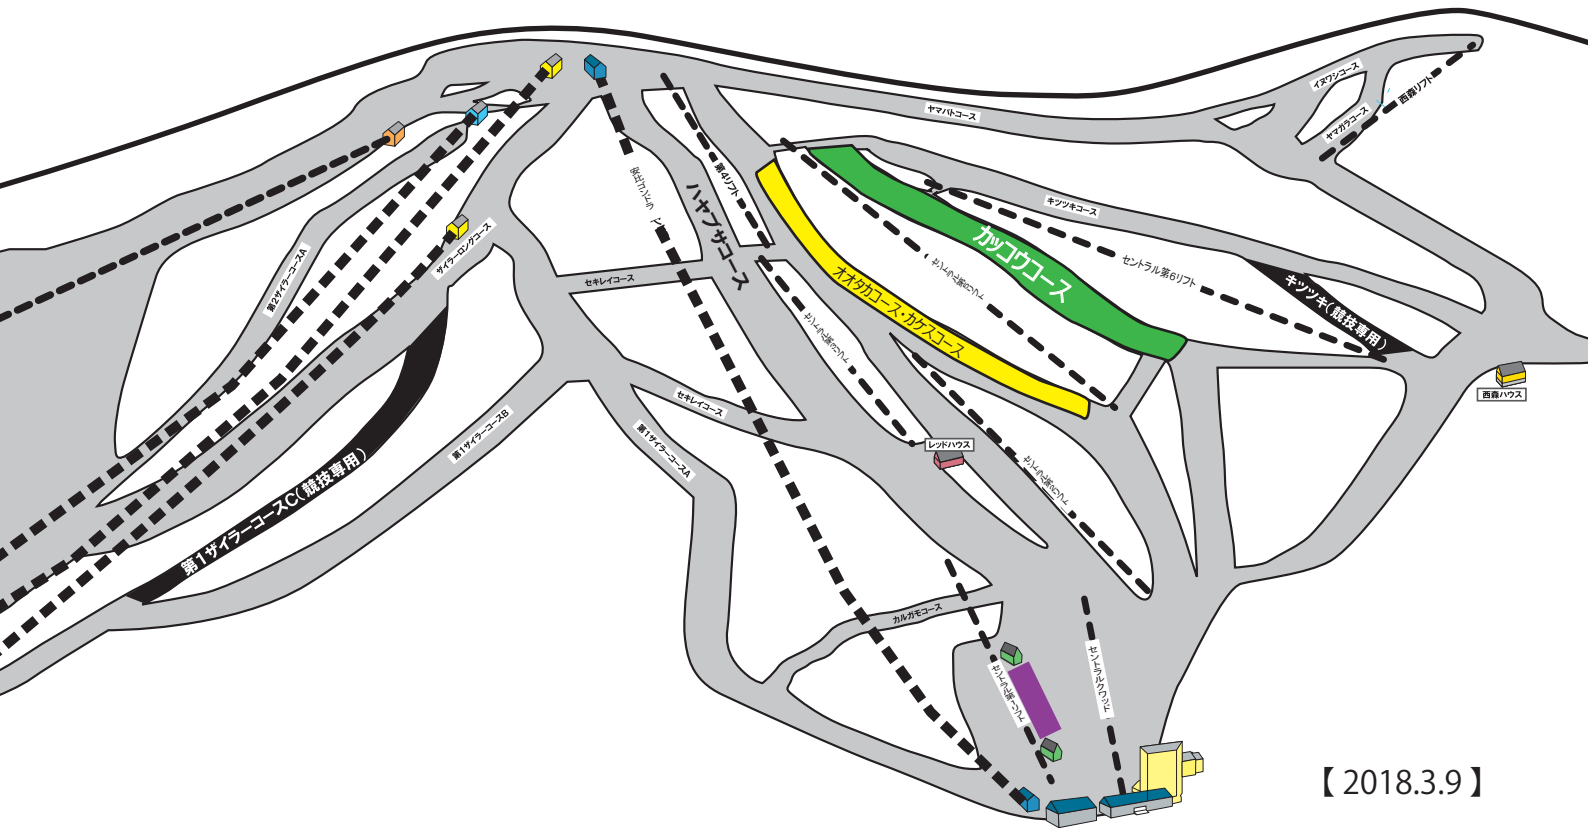

スキー大会開催に伴うコース規制のご案内

Course closed for ski race

【2018.3.9】

- 3月18日(日) フレッシュデルモンテpresents 第14回IATジュニアCUP
- 3月21日(祝水) 第1回ノルディカオープン技術選手権大会in安比高原
- 3月25日(日)・26日(月) SAJ公認第9回ユースAPPIオープン
- 3月26日(月)～28日(水) 第12回全国小学生アルペンスキー大会

	コースクローズ	Closed Runs
	カッコウコース 3月25日(日)～3月28日(水)	Kakko Run 25th(SUN) to 28th(WED) March
	一部コース規制	The runs below will be partly Closed
	白樺ゲレンデ 3月17日(土)～3月18日(日)	Shirakaba Run 17th(SUN) to 18th(SUN) March
	オオタカコース・カケスコース 3月21日(祝水) 3月25日(日)～3月28日(水)	Otaka Run and kakesu Run 21st(MON) March 25th(SUN) to 28th(WED) March

※「第1ゲイラーC」「キッツキコース(分岐下)」は競技専用コースとして随時クローズの可能性がございます。
 関連情報は、ホームページにて随時更新致しますので、ご確認ください。