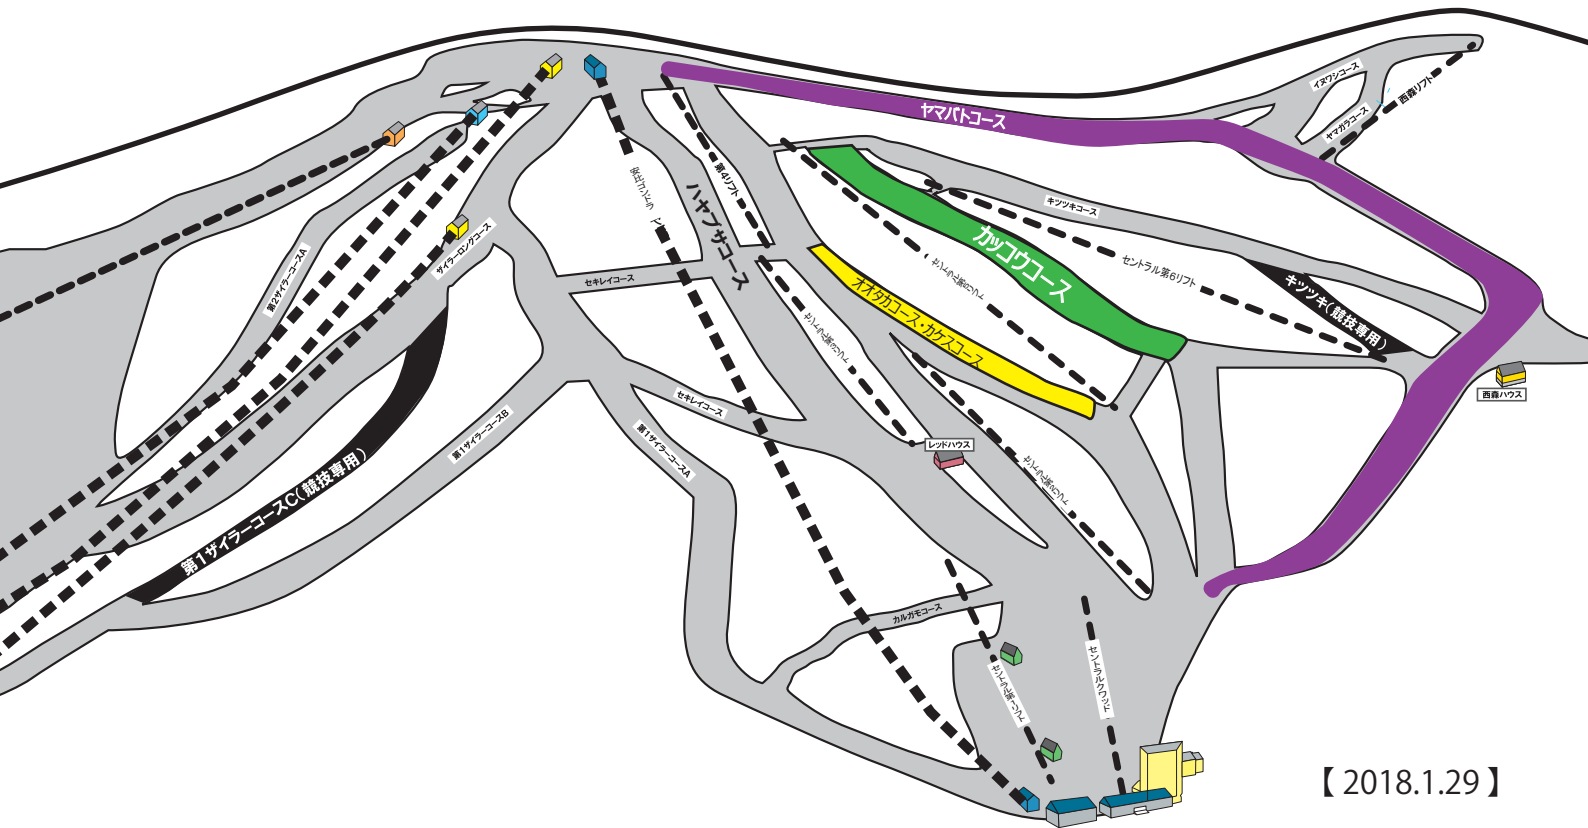

スキー大会開催に伴うコース規制のご案内

Course closed for ski race

【2018.1.29】

2月 4日(日)

2月12日(祝月)～14日(水)

前森山大滑降2018

2018 FIS APPI SL大会

	コースクローズ	Closed Runs
	ヤマバトコース 2月4日(日) 9:00まで	Yamabato Run 4th(SUN) February *Until 9:00am
	カッコウコース 2月12日(祝月)～2月14日(水)	Kakko Run 12th(MON) to 14th(WED) February

	一部コース規制	The runs below will be partly Closed
	オオタカコース・カケスコース 2月12日(祝月)～2月14日(水)	Otaka Run and kakesu Run 12th(MON) to 14h(WED) February

※「第1ザイラーC」「キツツキコース(分岐下)」は競技専用コースとして随時クローズの可能性がございます。

関連情報は、ホームページにて随時更新致しますので、ご確認ください。