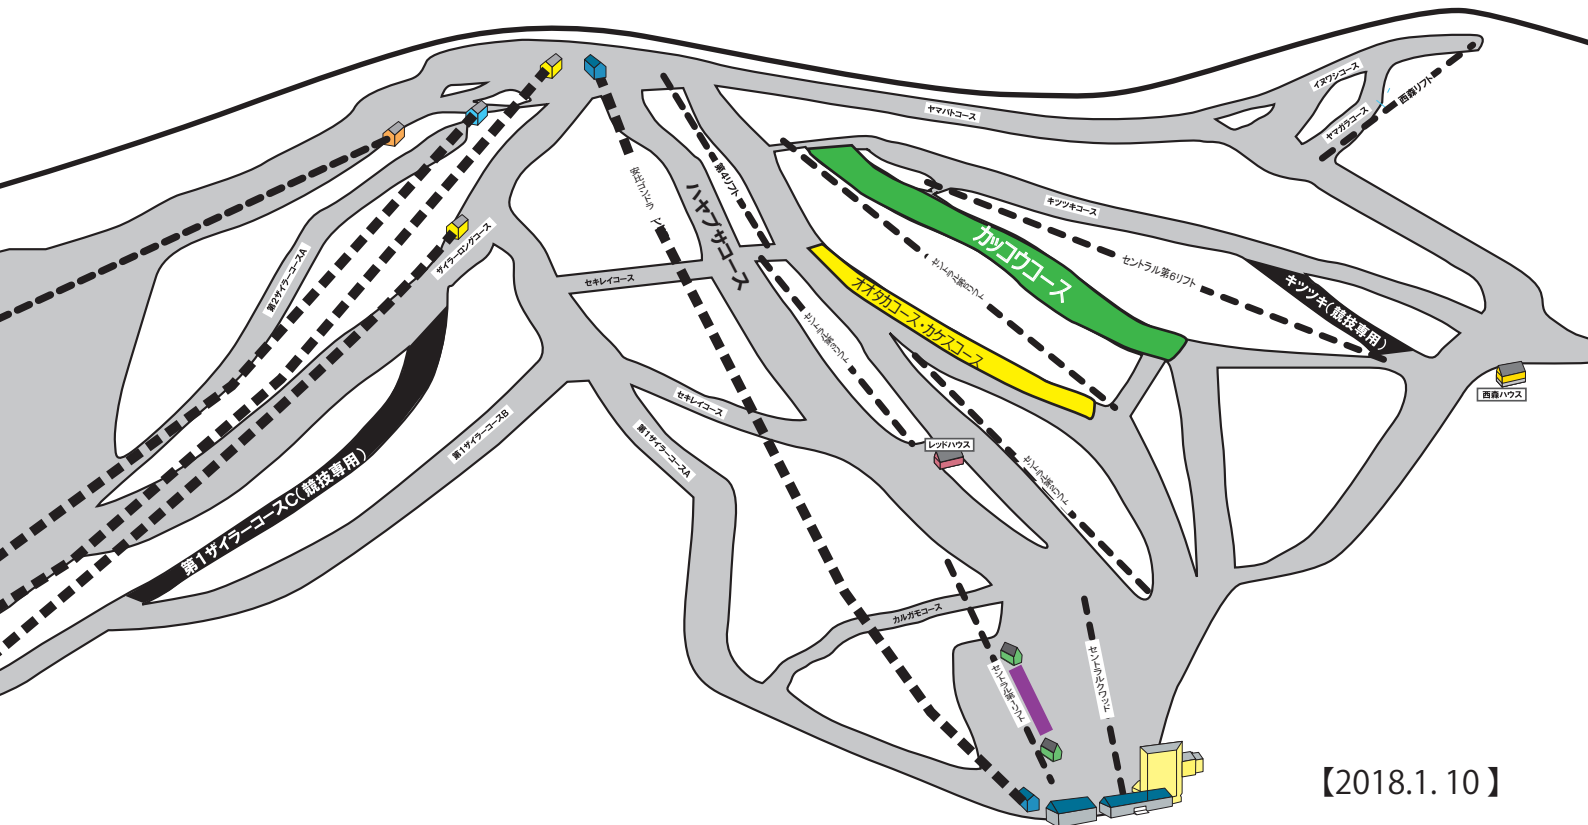

スキー大会開催に伴うコース規制のご案内

Course closed for ski race

【2018.1.10】

- 1月12日（金）～15日（月） 第67回岩手県中学校スキー大会・第67回岩手県高等学校スキー大会
- 1月19日（金）～21日（月） 第70回岩手県民体育大会スキー競技会
- 1月25日（木） 団体スキーレースイベント
- 1月28日（日） フレッシュデルモンテpresents 第14回IATジュニアCUP

	コースクローズ	Closed Runs
	カッコウコース 1月12日（金）～1月15日（月） 1月19日（金）～1月21日（日）	Kakko Run 12th(FRI) to 15th(MON) January 19th(FRI) to 21st(SUN) January
	一部コース規制	The runs below will be partly Closed
	オオタカコース・カケスコース 1月14日（日）～1月15日（月） 1月19日（金）～1月20日（土）	Otaka Run and kakesu Run 14th(SUN) to 15th(MON) January 19th(FRI) to 20th(SAT) January
	白樺ゲレンデ 1月24日（水）～1月25日（木） 1月27日（土）～1月28日（日）	Shirakaba Run 24th(WED) to 25th(THU) January 27th(SAT) to 28th(SUN) January

※「第1ザイラーC」「キッツキコース(分岐下)」は競技専用コースとして随時クローズの可能性がございます。

関連情報は、ホームページにて随時更新致しますので、ご確認ください。