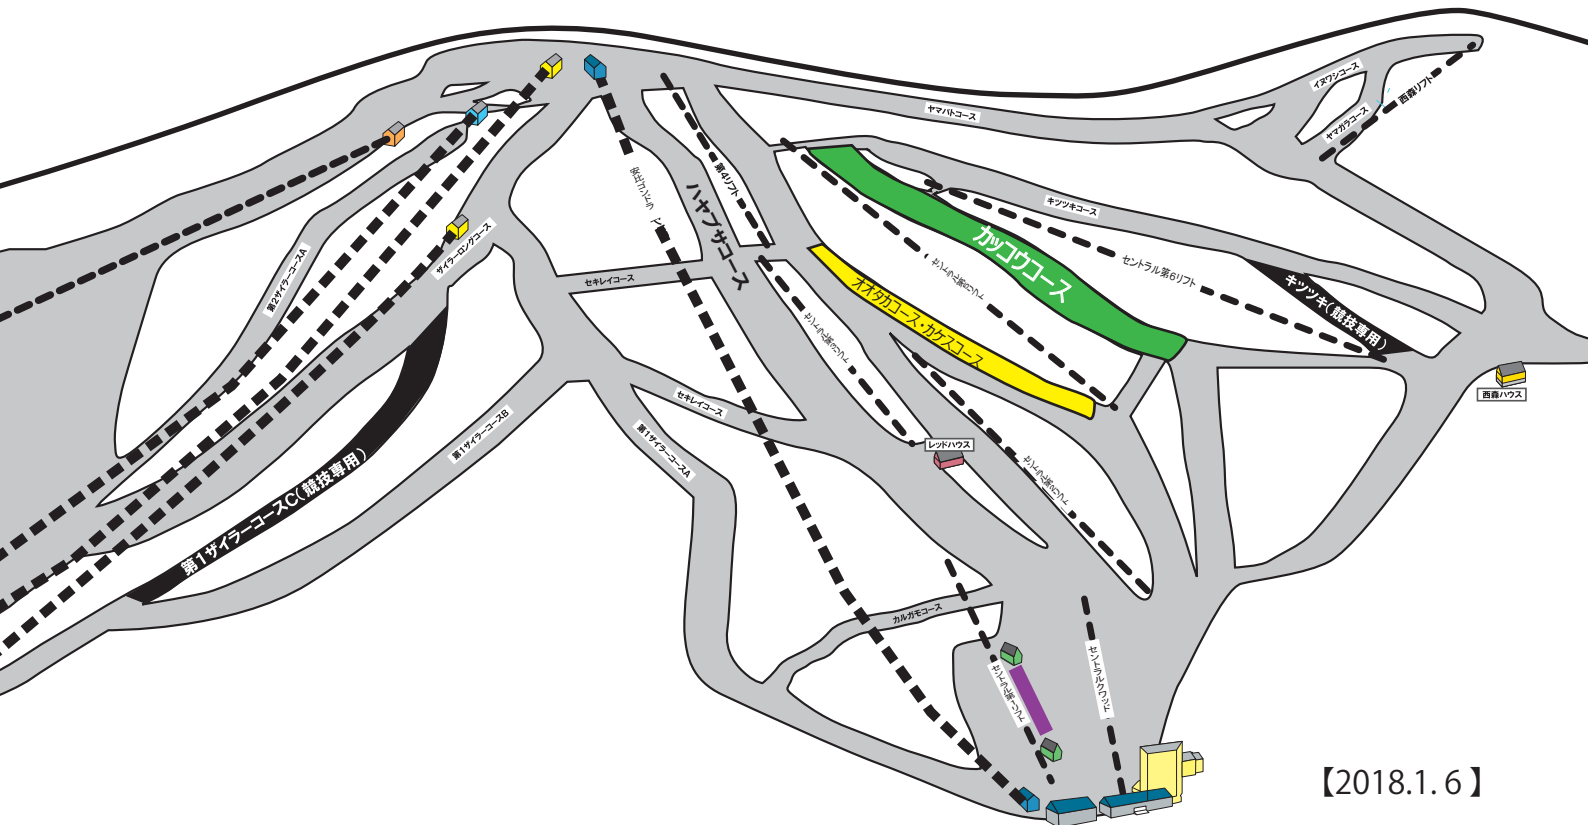

# スキー大会開催に伴うコース規制のご案内

Course closed for ski race

【2018.1.6】

- 1月11日 (木) ~15日 (月) 第67回岩手県中学校スキー大会・第67回岩手県高等学校スキー大会
- 1月19日 (金) ~21日 (月) 第70回岩手県民体育大会スキー競技会
- 1月25日 (木) 団体スキーレースイベント
- 1月28日 (日) フレッシュデルモンテpresents 第14回IATジュニアCUP

	コースクローズ	Closed Runs
	カッコウコース 1月11日(木)13時~1月15日(月) 1月19日 (金) ~1月21日 (日)	Kakko Run 11th(THU) 1 p m to 15th(MON) January 19th(FRI) to 21st(SUN) January

	一部コース規制	The runs below will be partly Closed
	オオタカコース・カケスコース 1月14日 (日) ~1月15日 (月) 1月19日 (金) ~1月20日 (土)	Otaka Run and kakesu Run 14th(SUN) to 15th(MON) January 19th(FRI) to 20th(SAT) January
	白樺ゲレンデ 1月24日 (水) ~1月25日 (木) 1月27日 (土) ~1月28日 (日)	Shirakaba Run 24th(WED) to 25th(THU) January 27th(SAT) to 28th(SUN) January

※「第1ザイラーC」「キツスキコース(分岐下)」は競技専用コースとして随時クローズの可能性がございます。

関連情報は、ホームページにて随時更新致しますので、ご確認ください。