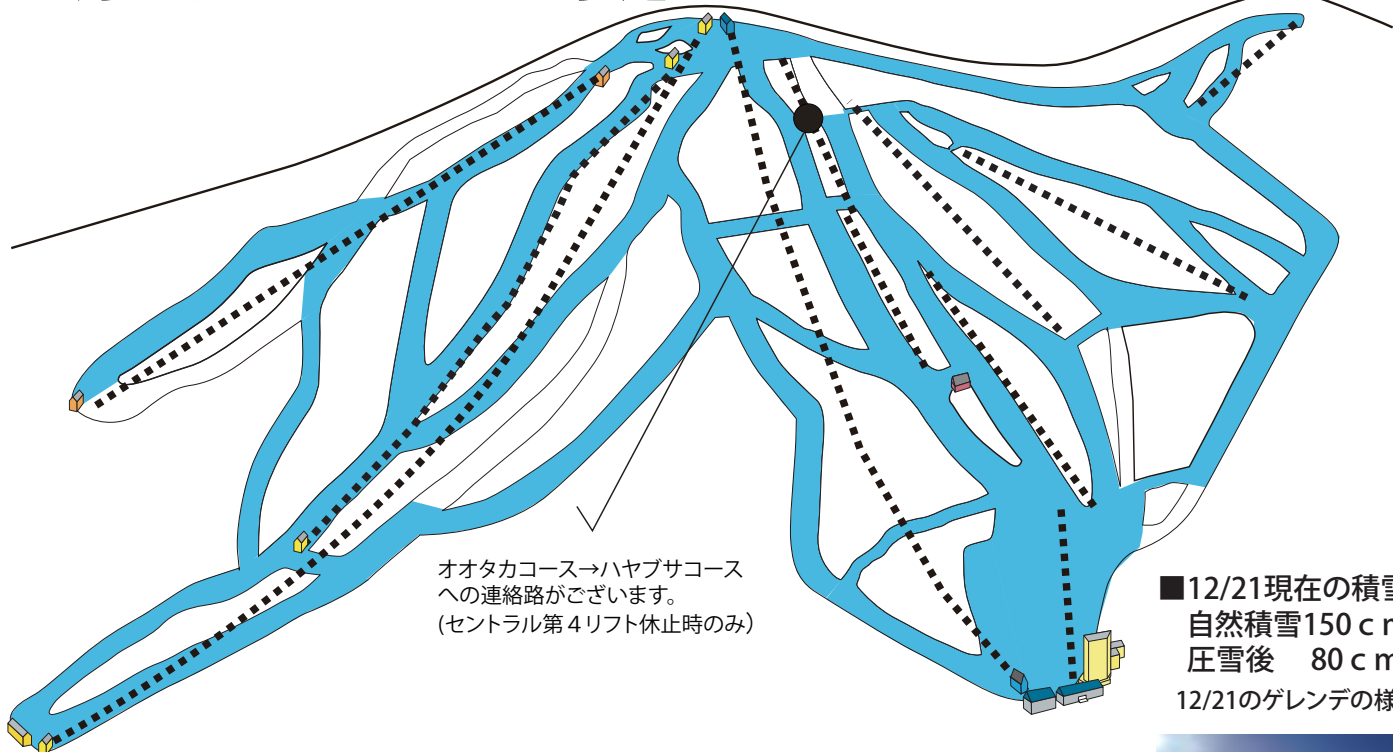

APPI 安比高原

2017.12.21 (木)

ゲレンデ情報

いよいよオンシーズンスター!!
12/23より全山滑走可能!

12月23日よりのオープン予定コース

★西森・ザイラーツリーランゾーンも12/23より開放予定(エントリー受付者のみ滑走可)

オオタカコース→ハヤブサコースへの連絡路がございます。(セントラル第4リフト休止時のみ)

■12/21現在の積雪
 自然積雪150cm
 圧雪後 80cm
 12/21のゲレンデの様子

運行予定リフト

○安比ゴンドラ	8:30~15:40	●セントラル第4リフト	土日祝運行 9:00~15:30
○セントラルクウッド	8:30~20:00	●ザイラーゴンドラ	土日祝運行 土曜日 9:00~15:40
○セントラル第2リフト	8:40~20:00		日・祝 8:30~15:40
○セントラル第3リフト	8:50~20:00	●ビスタクウッド	土日祝運行 9:00~15:10
○セントラル第5リフト	8:50~15:30	●平日は運休	
○セントラル第6リフト	9:00~15:30	雪遊びエリアも12/23よりオープン!	
○西森リフト	9:00~15:30	◎APPI ハッピースノーパーク	9:00~16:00
○ザイラークウッド	9:00~15:40	◎スノーフォレスト 安比の森	時間はアイテムによる

★2017-2018シーズン
 注目イベント!

APPI BUBBLY DISCO NIGHT

今冬、安比は"バブル80'S 90'S"の
 ディスコ空間にタイムスリップ!

www.appi.co.jp

最新のゲレンデ情報はこちらから

http://www.appi.tv/adsta/pc/adsta_p01.php

ライブカメラもチェック!

設置場所: 安比リゾートセンターからの全景
 安比ゴンドラ山頂駅舎からの風景