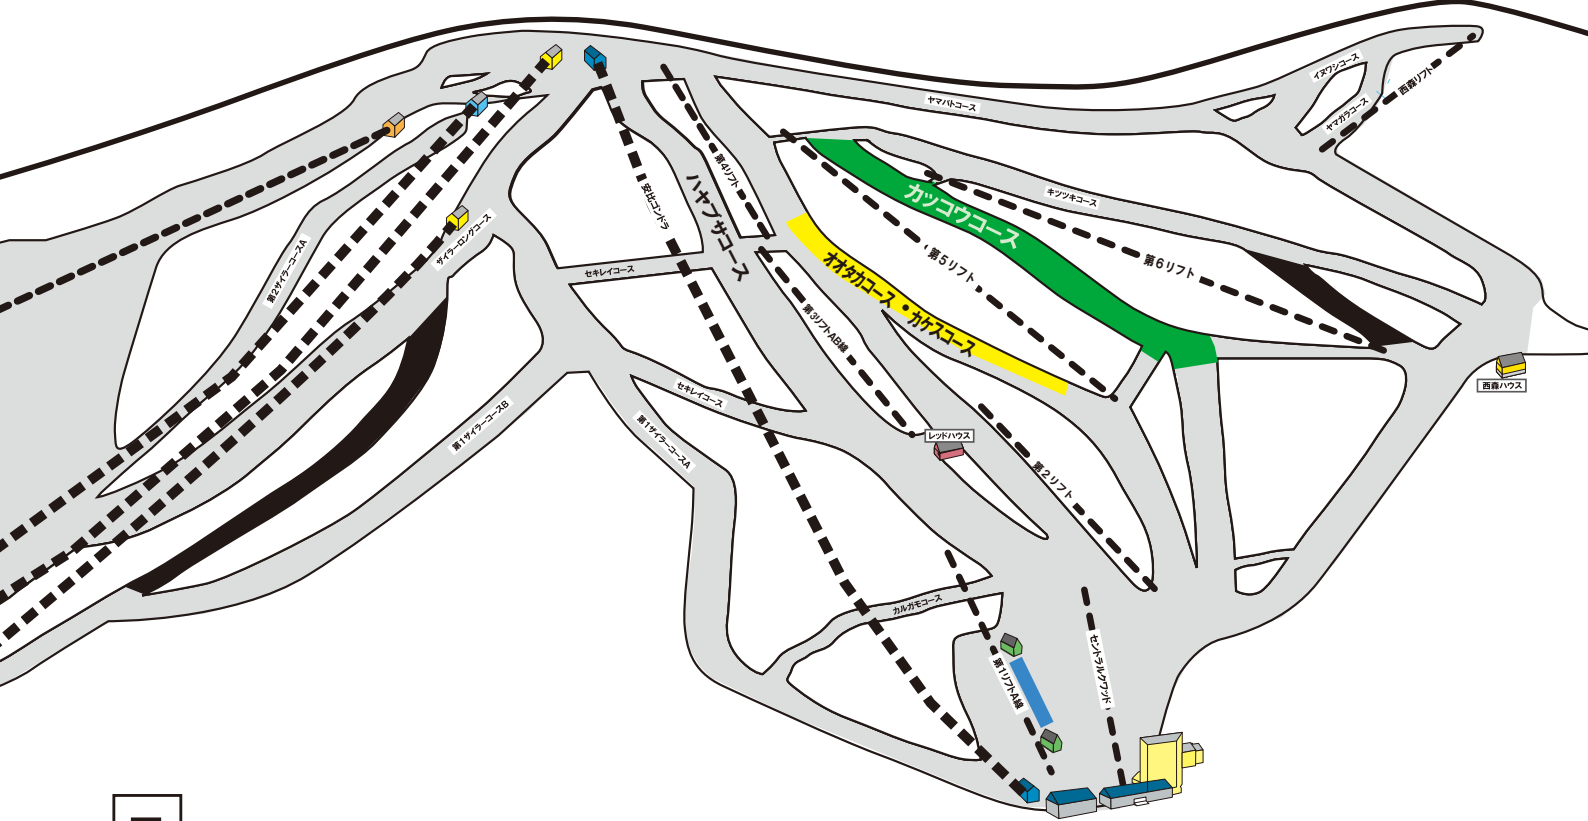

スキー大会開催に伴うコース規制のご案内

お客様には大変ご迷惑をお掛け致しますが、ご理解、ご協力をお願い致します

コース
クローズ

カツコウコース

●1月13日(金)~16日(月)

第66回岩手県中学校スキー大会
第66回岩手県高等学校スキー大会

●1月20日(金)~22日(日)

第69回岩手県民体育大会スキー競技会

コース
一部
規制

オオタカコース・カケスコース

●1月13日(金)~16日(月)

第65回岩手県中学校スキー大会
第65回岩手県高等学校スキー大会

●1月20日(金)~22日(日)

第69回岩手県民体育大会スキー競技会

(規制内容)トレーニングバーンとして13:30まで一部規制、以降一般オープン

白樺ゲレンデ

●1月28日(土)・29日(日)

フレッシュデルモンテpresents
第13回 IATジュニアCUP 第1戦

※「第1ザイラーコースC」、「キツツキコース(分岐下)」は競技専用として随時クローズの可能性がございます。

関連情報は、ホームページにて随時更新致しますので、ご確認ください