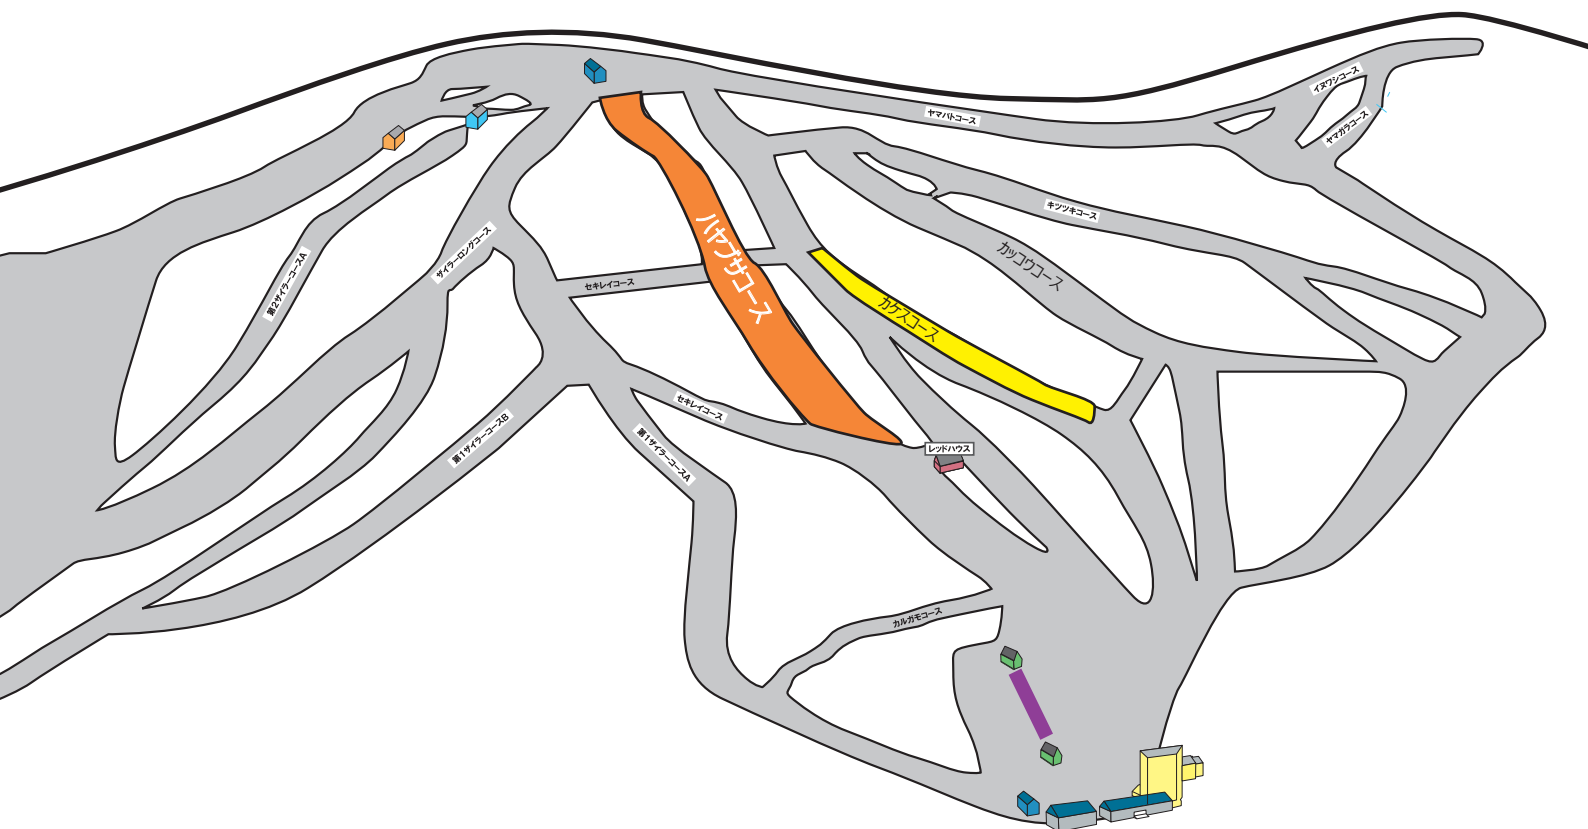

# スキー大会開催に伴うコース規制のご案内

Course closed for ski race

1月20日（金）～22日（日） 第75回岩手県民体育大会スキー競技会

1月29日（日） 第19回IATジュニアCUP 第1戦

	コースクローズ	Closed Runs
	ハヤブサコース 1月19日（木）～1月22日（日）	Hayabusa Run 19(THU) to 22(SUN) January

	一部コース規制	The runs below will be partly Closed
	カケスコース 1月20日（金）～1月22日（日）	kakesu Run 20(FRI) to 22(SUN) January
	白樺ゲレンデ 1月28日（土）～1月29日（日）	Shirakaba Run 28(SAT) to 29(SUN) January