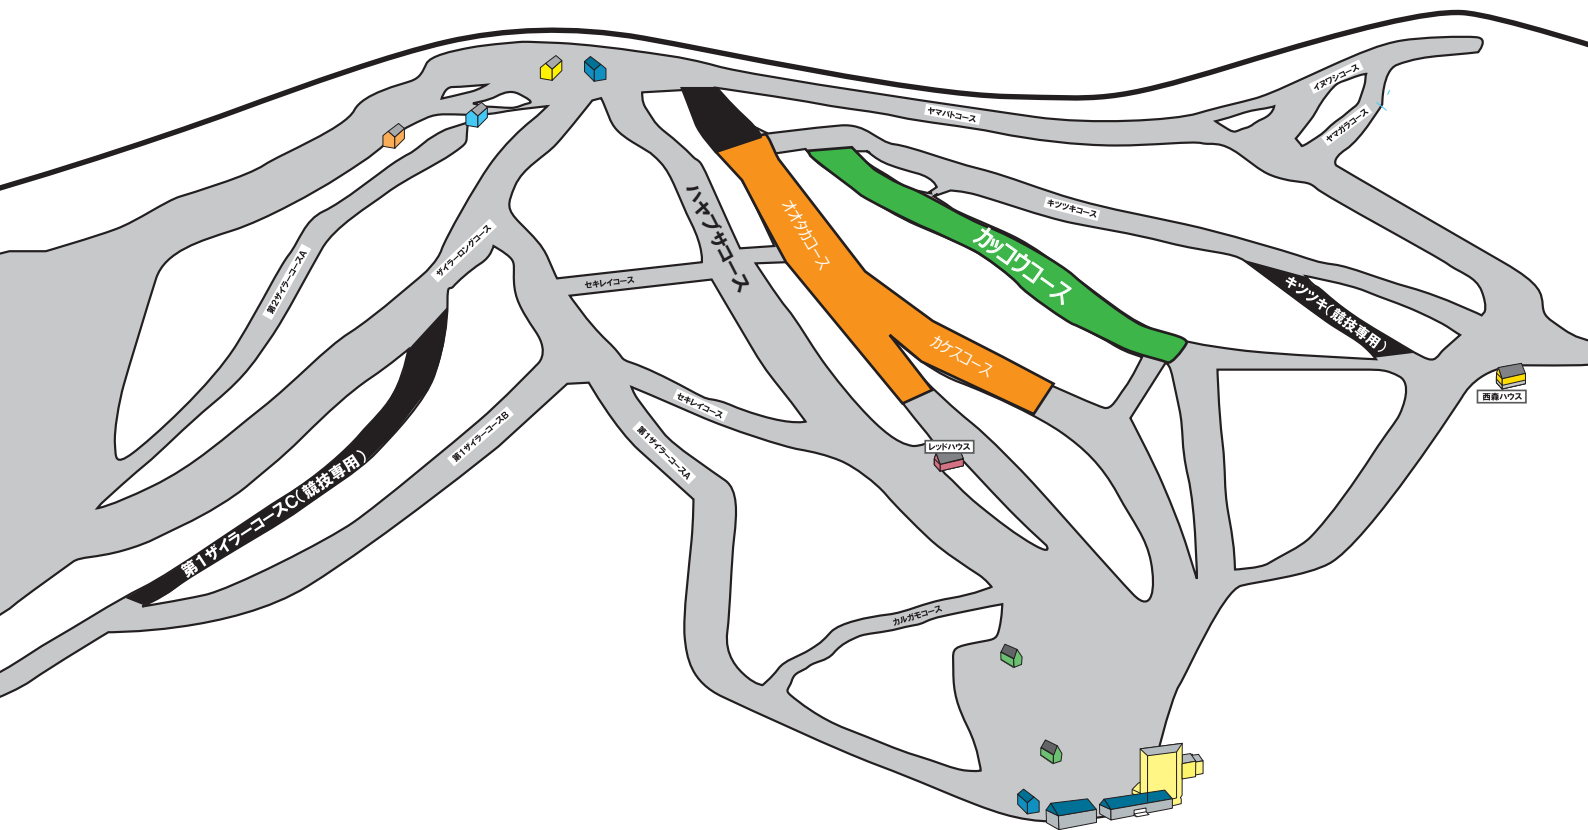

第71回全国高等学校スキー大会 開催に伴うコース規制のご案内

●カッコウコース

1月31日(月)~2月10日(木)・・・設営、競技コースとして終日クローズ

●オオタカ~カケスコース

2月2日(水)~2月10日(木)・・・トレーニングコースとして時間帯規制

営業開始から11:30までクローズ。

コース整備終了後、一般ゲレンデとしてオープン。

※「第1ゲイラーC」「キツツキコース(分岐下)」は競技専用コースとして随時クローズの可能性がございます。
関連情報は、ホームページにて随時更新致しますので、ご確認ください。

イベント、団体貸切に伴うコースクローズのご案内

2月14日(月)～19日(土) 鹿角国体に係るトレーニングバーンとして

	コースクローズ	Closed Runs
	カッコウコース 2月14日(月)～2月19日(土)	Kakko Run 14(MON) February to 19(SAT) February

※「第1サイラーC」「キツツキコース(分岐下)」は競技専用コースとして随時クローズの可能性がございます。
 関連情報は、ホームページにて随時更新致しますので、ご確認ください。