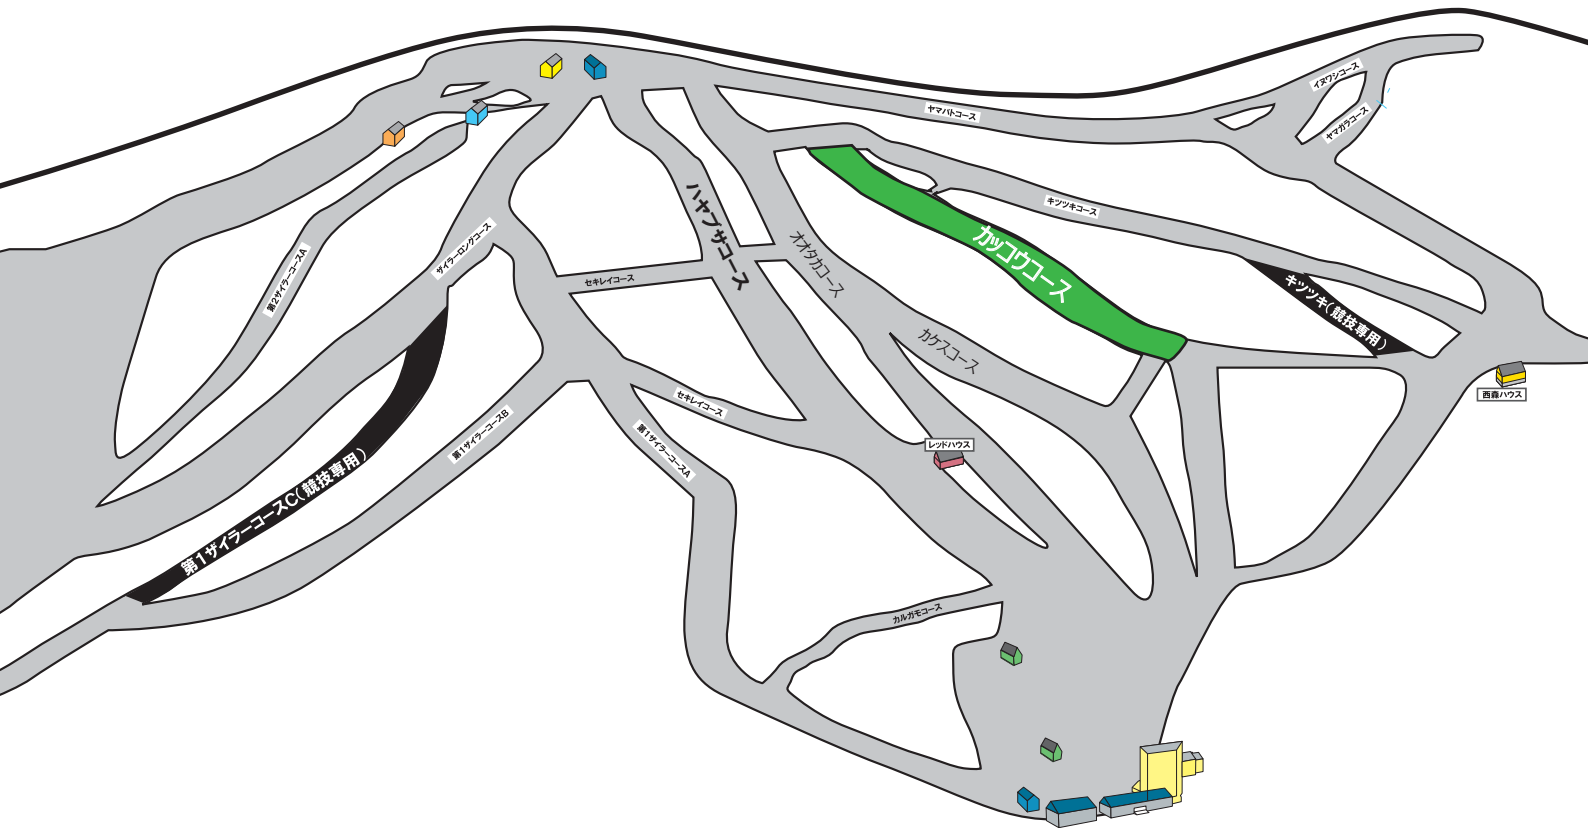

第71回全国高等学校スキー大会 開催に伴うコース規制のご案内

●カッコウコース

1月31日(月)~2月10日(木)・・・設営、競技コースとして終日クローズ

●オオタカ~カケスコース

2月2日(水)~2月10日(木)・・・トレーニングコースとして時間帯規制

営業開始から11:30までクローズ。

コース整備終了後、一般ゲレンデとしてオープン。

※「第1ゲイラーC」「キツツキコース(分岐下)」は競技専用コースとして随時クローズの可能性がございます。
関連情報は、ホームページにて随時更新致しますので、ご確認ください。

イベント、団体貸切に伴うコースクローズのご案内

2月14日(月)～19日(土) 鹿角国体に係るトレーニングバーンとして

	コースクローズ	Closed Runs
	カッコウコース 2月14日(月)～2月19日(土)	Kakko Run 14(MON) February to 19(SAT) February

※「第1サイラーC」「キツツキコース(分岐下)」は競技専用コースとして随時クローズの可能性がございます。
 関連情報は、ホームページにて随時更新致しますので、ご確認ください。