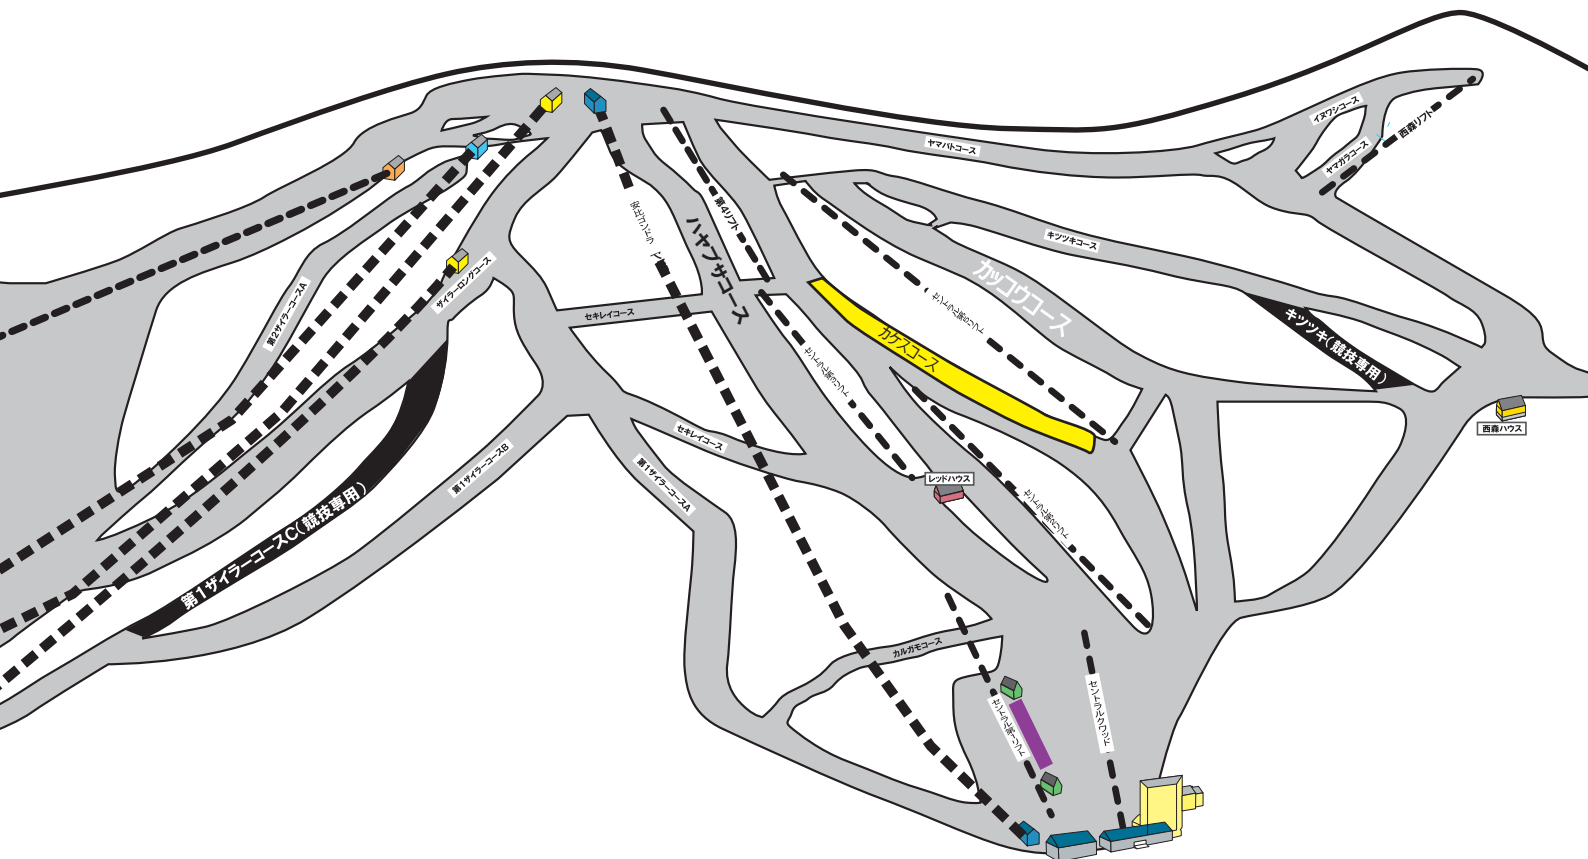

# スキー大会開催に伴うコース規制のご案内

Course closed for ski race

4月 3日 (土) ~4日 (日) 第4戦、第5戦SAMURAI APPI CUP (JSBA公認大会)

	一部コース規制	The runs below will be partly Closed
	カケスコース 4月 3日 (土) ~4日 (日)	kakesu Run 3rd(Sat) to 4 (Sun) March