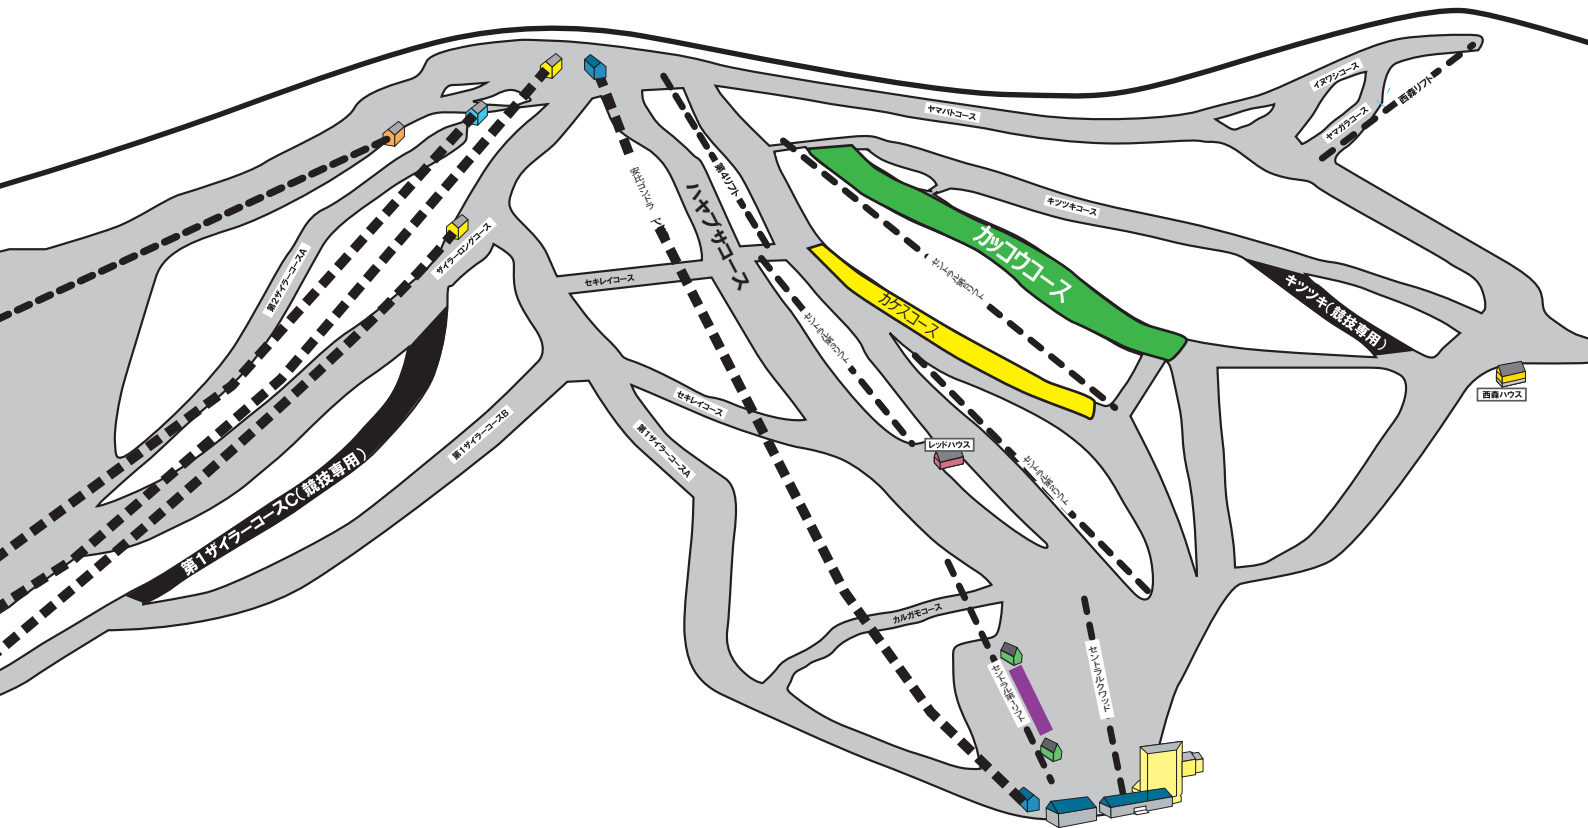

スキー大会開催に伴うコース規制のご案内

Course closed for ski race

- 3月14日 (日) フレッシュデルモンテpresents 第17回IATジュニアCUP 第3戦
- 3月21日 (日) ~23日 (火) SAJ公認アルペンユース競技会 第12回ユースAPPIオープン
- 3月23日 (火) ~25日 (木) 第15回全国小学生アルペンスキー大会
- 3月27日 (土) 第55回安比高原CUP
- 3月28日 (日) 2021APPIレディース&マスターズスキー大会

	コースクローズ	Closed Runs
	カッコウコース 3月18日 (木) ~3月28日 (日)	Kakko Run 18 (THU) to 28(SUN) March

	一部コース規制	The runs below will be partly Closed
	カケスコース 3月21日 (日) ~3月28日 (日)	kakesu Run 21 (SUN) to 28 (SUN) March
	白樺ゲレンデ 3月13日 (土) ~3月14日 (日)	Shirakaba Run 13 (SAT) to 14 (SUN) March

※「第1ゲイラーC」「キッツキコース(分岐下)」は競技専用コースとして随時クローズの可能性がございます。
 関連情報は、ホームページにて随時更新致しますので、ご確認ください。