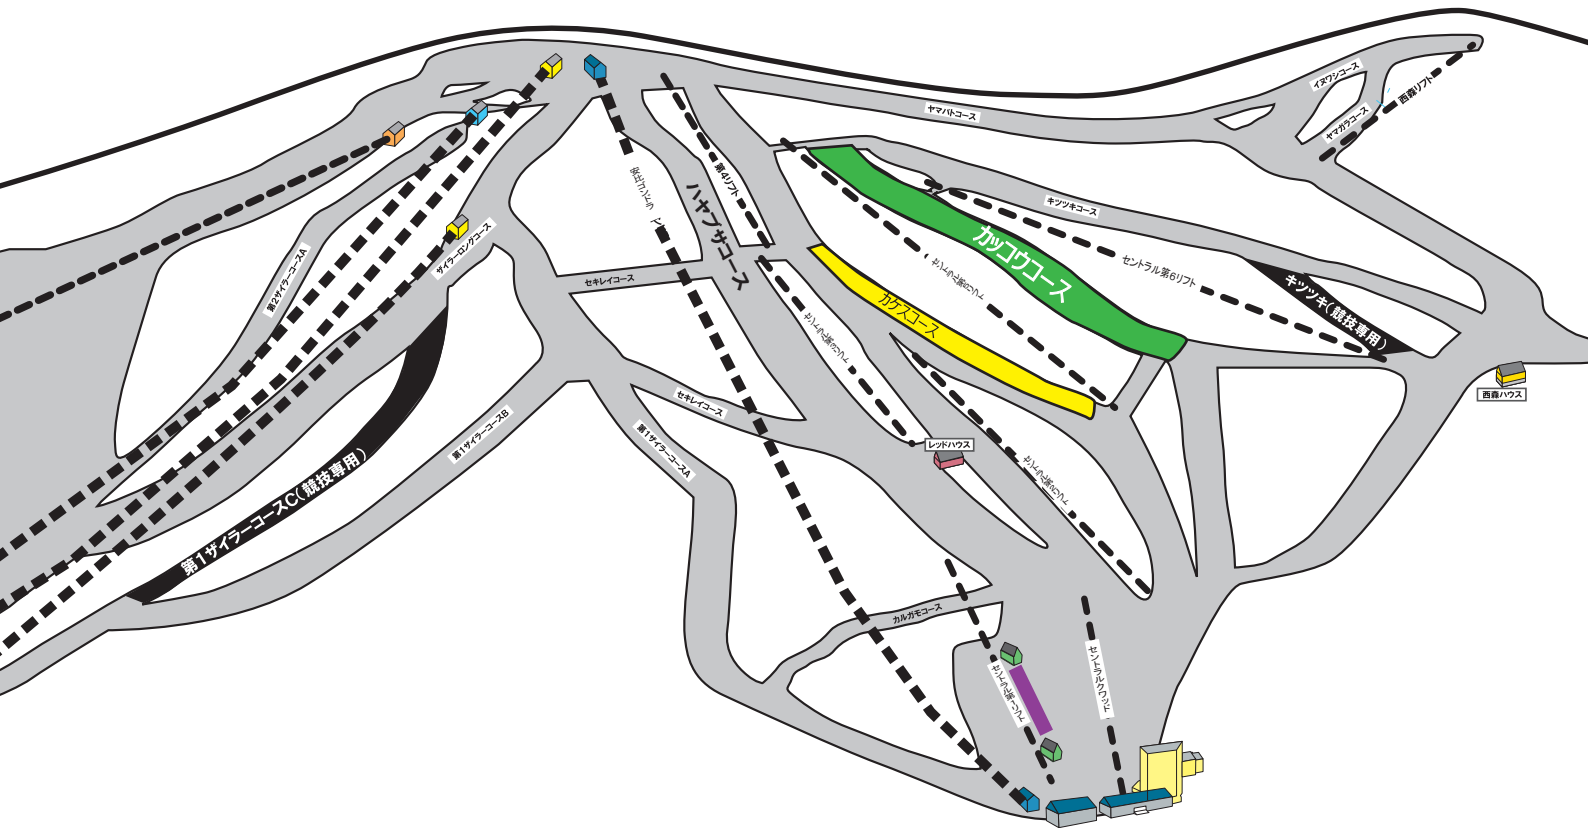

スキー大会開催に伴うコース規制のご案内

Course closed for ski race

- 1月11日（金）～14日（月） 第68回岩手県中学校スキー大会・第68回岩手県高等学校スキー大会
Iwate Prefecture junior high school ,high school ski competition
- 1月18日（金）～20日（日） 第71回岩手県民体育大会スキー競技会
Iwate prefectural ski competition
- 1月27日（日） フレッシュデルモンテpresents 第15回IATジュニアCUP 第1戦
The 15th IAT junior Cup First game

	コースクローズ	Closed Runs
	カッコウコース 1月11日（金）～1月14日（月） 1月18日（金）～1月20日（日）	Kakko Run 11th(FRI) to 14th(MON) January 18th(FRI) to 20st(SUN) January
	一部コース規制	The runs below will be partly Closed
	カケスコース 1月11日（金）～1月14日（月） 1月18日（金）～1月19日（土）	kakesu Run 11th(FRI) to 14th(MON) January 18th(FRI) to 29th(SAT) January
	白樺ゲレンデ 1月26日（土）～1月27日（日）	Shirakaba Run 26th(SAT) to 27th(SUN) January

※「第1ザイラーC」「キッツキコース(分岐下)」は競技専用コースとして随時クローズの可能性がございます。

関連情報は、ホームページにて随時更新致しますので、ご確認ください。