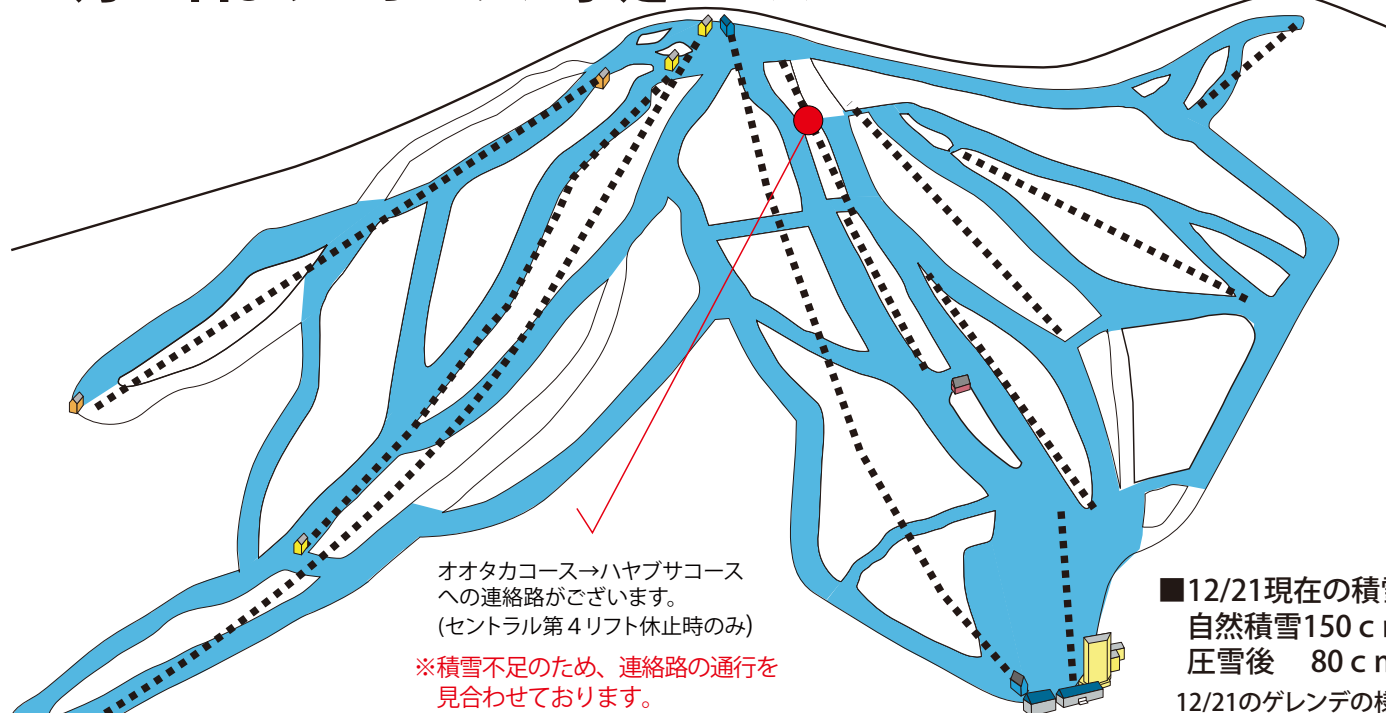

APPI 安比高原

2017.12.21(木)

ゲレンデ情報

いよいよオンシーズンスター!!
12/23より全山滑走可能!

12月23日よりのオープン予定コース

★西森・ザイラーツリーランゾーンも12/23より
 開放予定(エントリー受付者のみ滑走可)

オオタカコース→ハヤブサコース
 への連絡路がございます。
 (セントラル第4リフト休止時のみ)

※積雪不足のため、連絡路の通行を
 見合わせております。

■12/21現在の積雪
 自然積雪150cm
 圧雪後 80cm
 12/21のゲレンデの様子

運行予定リフト

○安比ゴンドラ	8:30~15:40	●セントラル第4リフト	土日祝運行 9:00~15:30
○セントラルクウッド	8:30~20:00	●ザイラーゴンドラ	土日祝運行 土曜日 9:00~15:40 日・祝 8:30~15:40
○セントラル第2リフト	8:40~20:00	●ビスタクウッド	土日祝運行 9:00~15:10
○セントラル第3リフト	8:50~20:00	●平日は運休	
○セントラル第5リフト	8:50~15:30		
○セントラル第6リフト	9:00~15:30		
○西森リフト	9:00~15:30		
○ザイラークウッド	9:00~15:40		