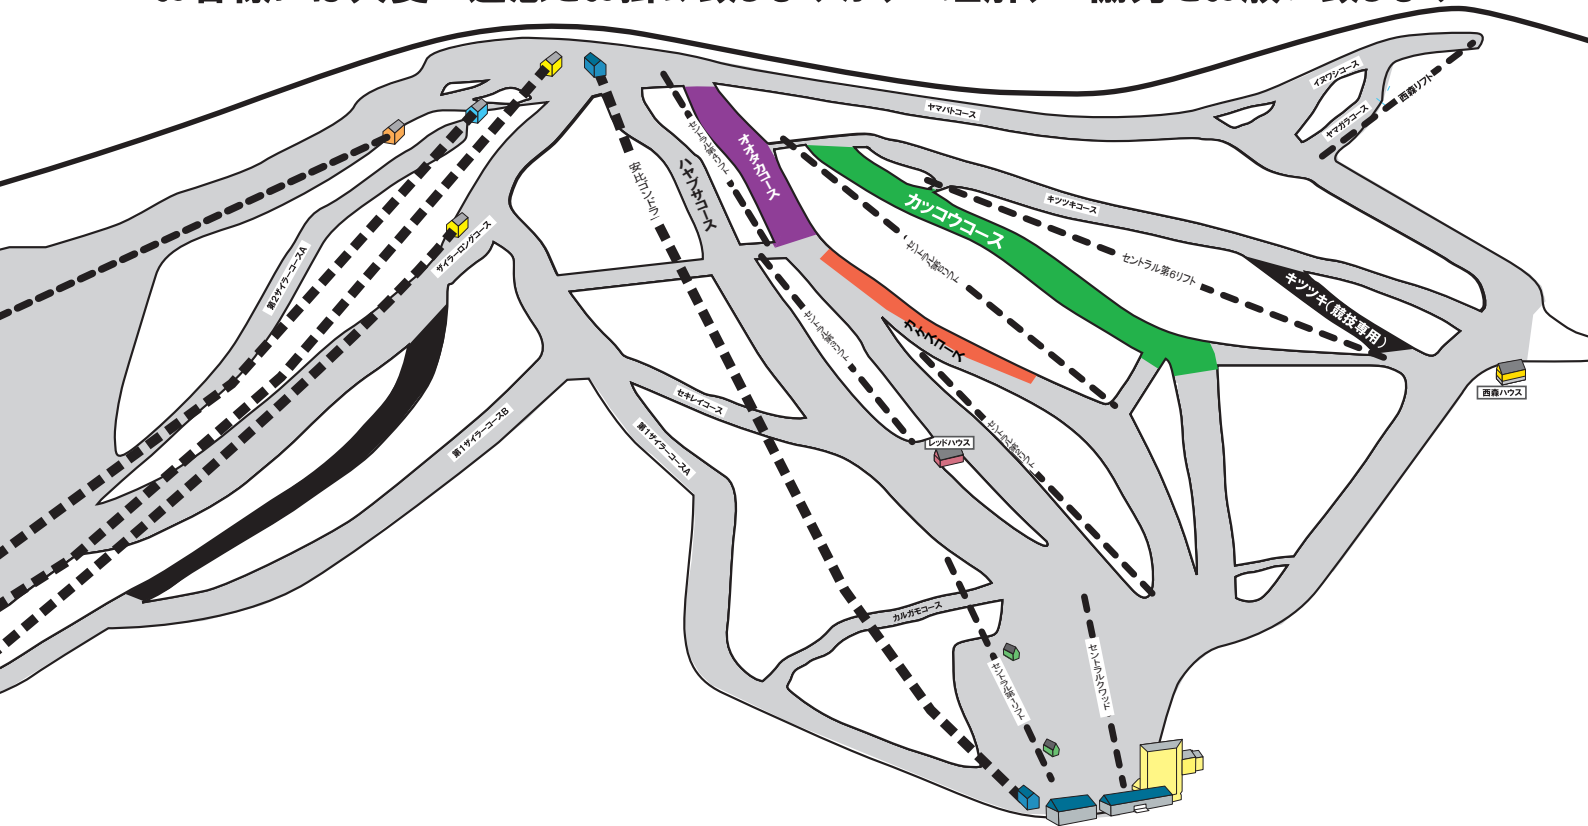

スキー大会開催に伴うコース規制のご案内

お客様には大変ご迷惑をお掛け致しますが、ご理解、ご協力をお願い致します

【2017.1.30更新】

コースクローズ

オオタカコース4区間

●2月5日(日)

第24回全日本スノーボードテクニカル選手権東北地区予選

カッコウコース

●2月7日(火)~9日(木)

2017 FIS APPI SL大会

コース一部規制

オオタカコース3区間・カケスコース

●2月5日(日)

第24回全日本スノーボードテクニカル選手権東北地区予選

※「第1ゲイラーC」「キッツキコース(分岐下)」は競技専用コースとして随時クローズの可能性がございます。

関連情報は、ホームページにて随時更新致しますので、ご確認ください。