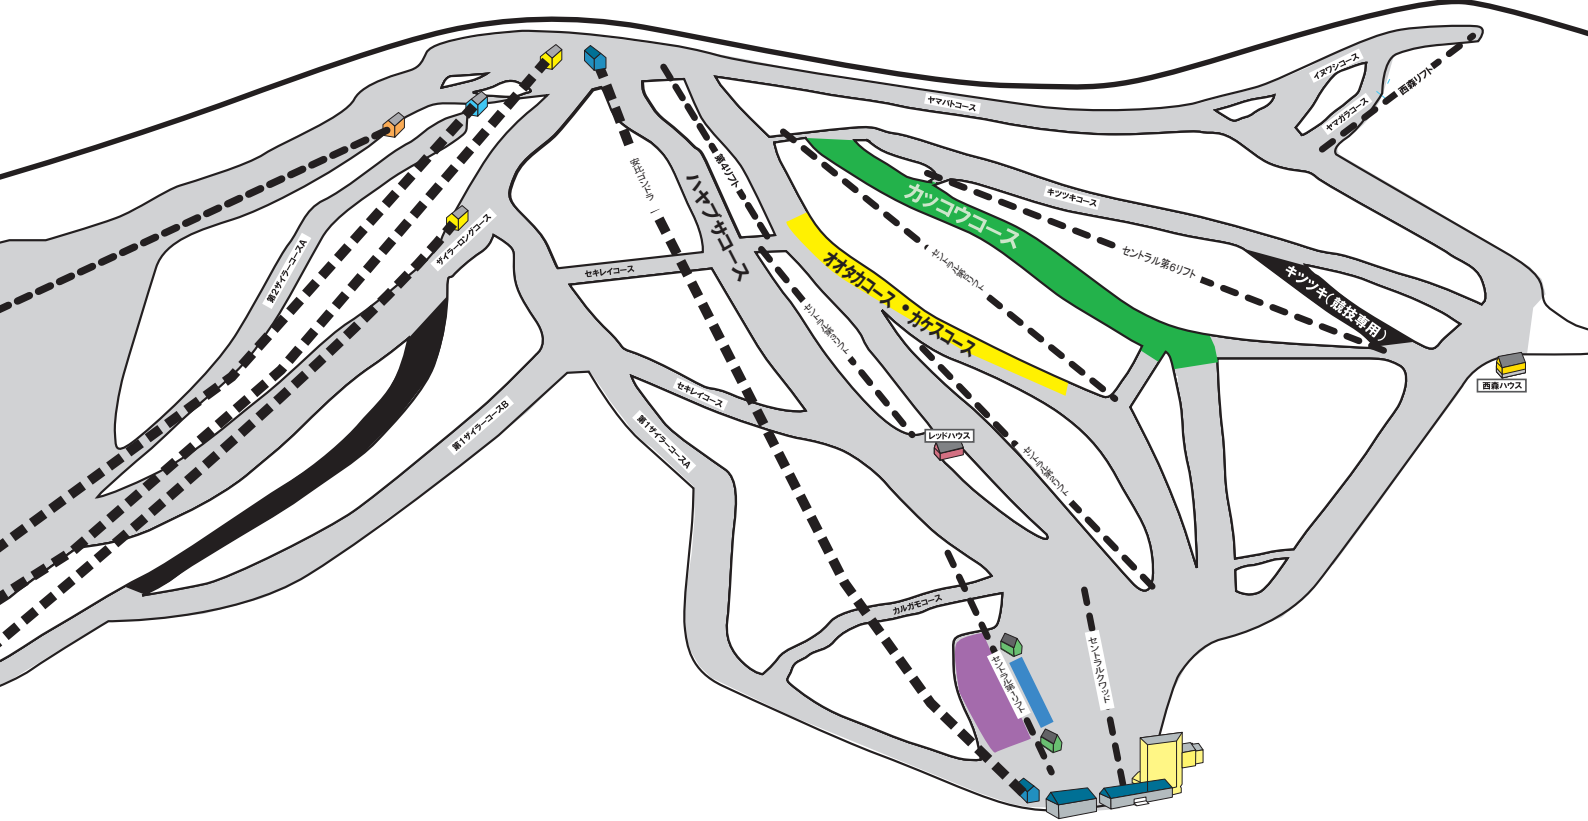

スキー大会開催に伴うコース規制のご案内

お客様には大変ご迷惑をお掛け致しますが、ご理解、ご協力をお願い致します

【2017.1.13更新】

コース
クローズ

カッコウコース

- 1月13日(金)~16日(月)
- 1月20日(金)~22日(日)

第66回岩手県中学校スキー大会
第66回岩手県高等学校スキー大会
第69回岩手県民体育大会スキー競技会

コース
一部
規制

白樺ゲレンデ(安比ゴンドラとセントラル第1リフト間)

- 1月13日(金)~16日(月)

第66回岩手県中学校スキー大会
第66回岩手県高等学校スキー大会

オオタカコース・カケスコース

- 1月20日(金)~22日(日)

第69回岩手県民体育大会スキー競技会

(規制内容)トレーニングバーンとして13:30まで一部規制、以降一般オープン

白樺ゲレンデ

- 1月28日(土)・29日(日)

フレッシュデルモンテpresents
第13回 IATジュニアCUP 第1戦

※「第1ザイラーC」「キツキコース(分岐下)」は競技専用コースとして随時クローズの可能性がございます。

関連情報は、ホームページにて随時更新致しますので、ご確認ください。