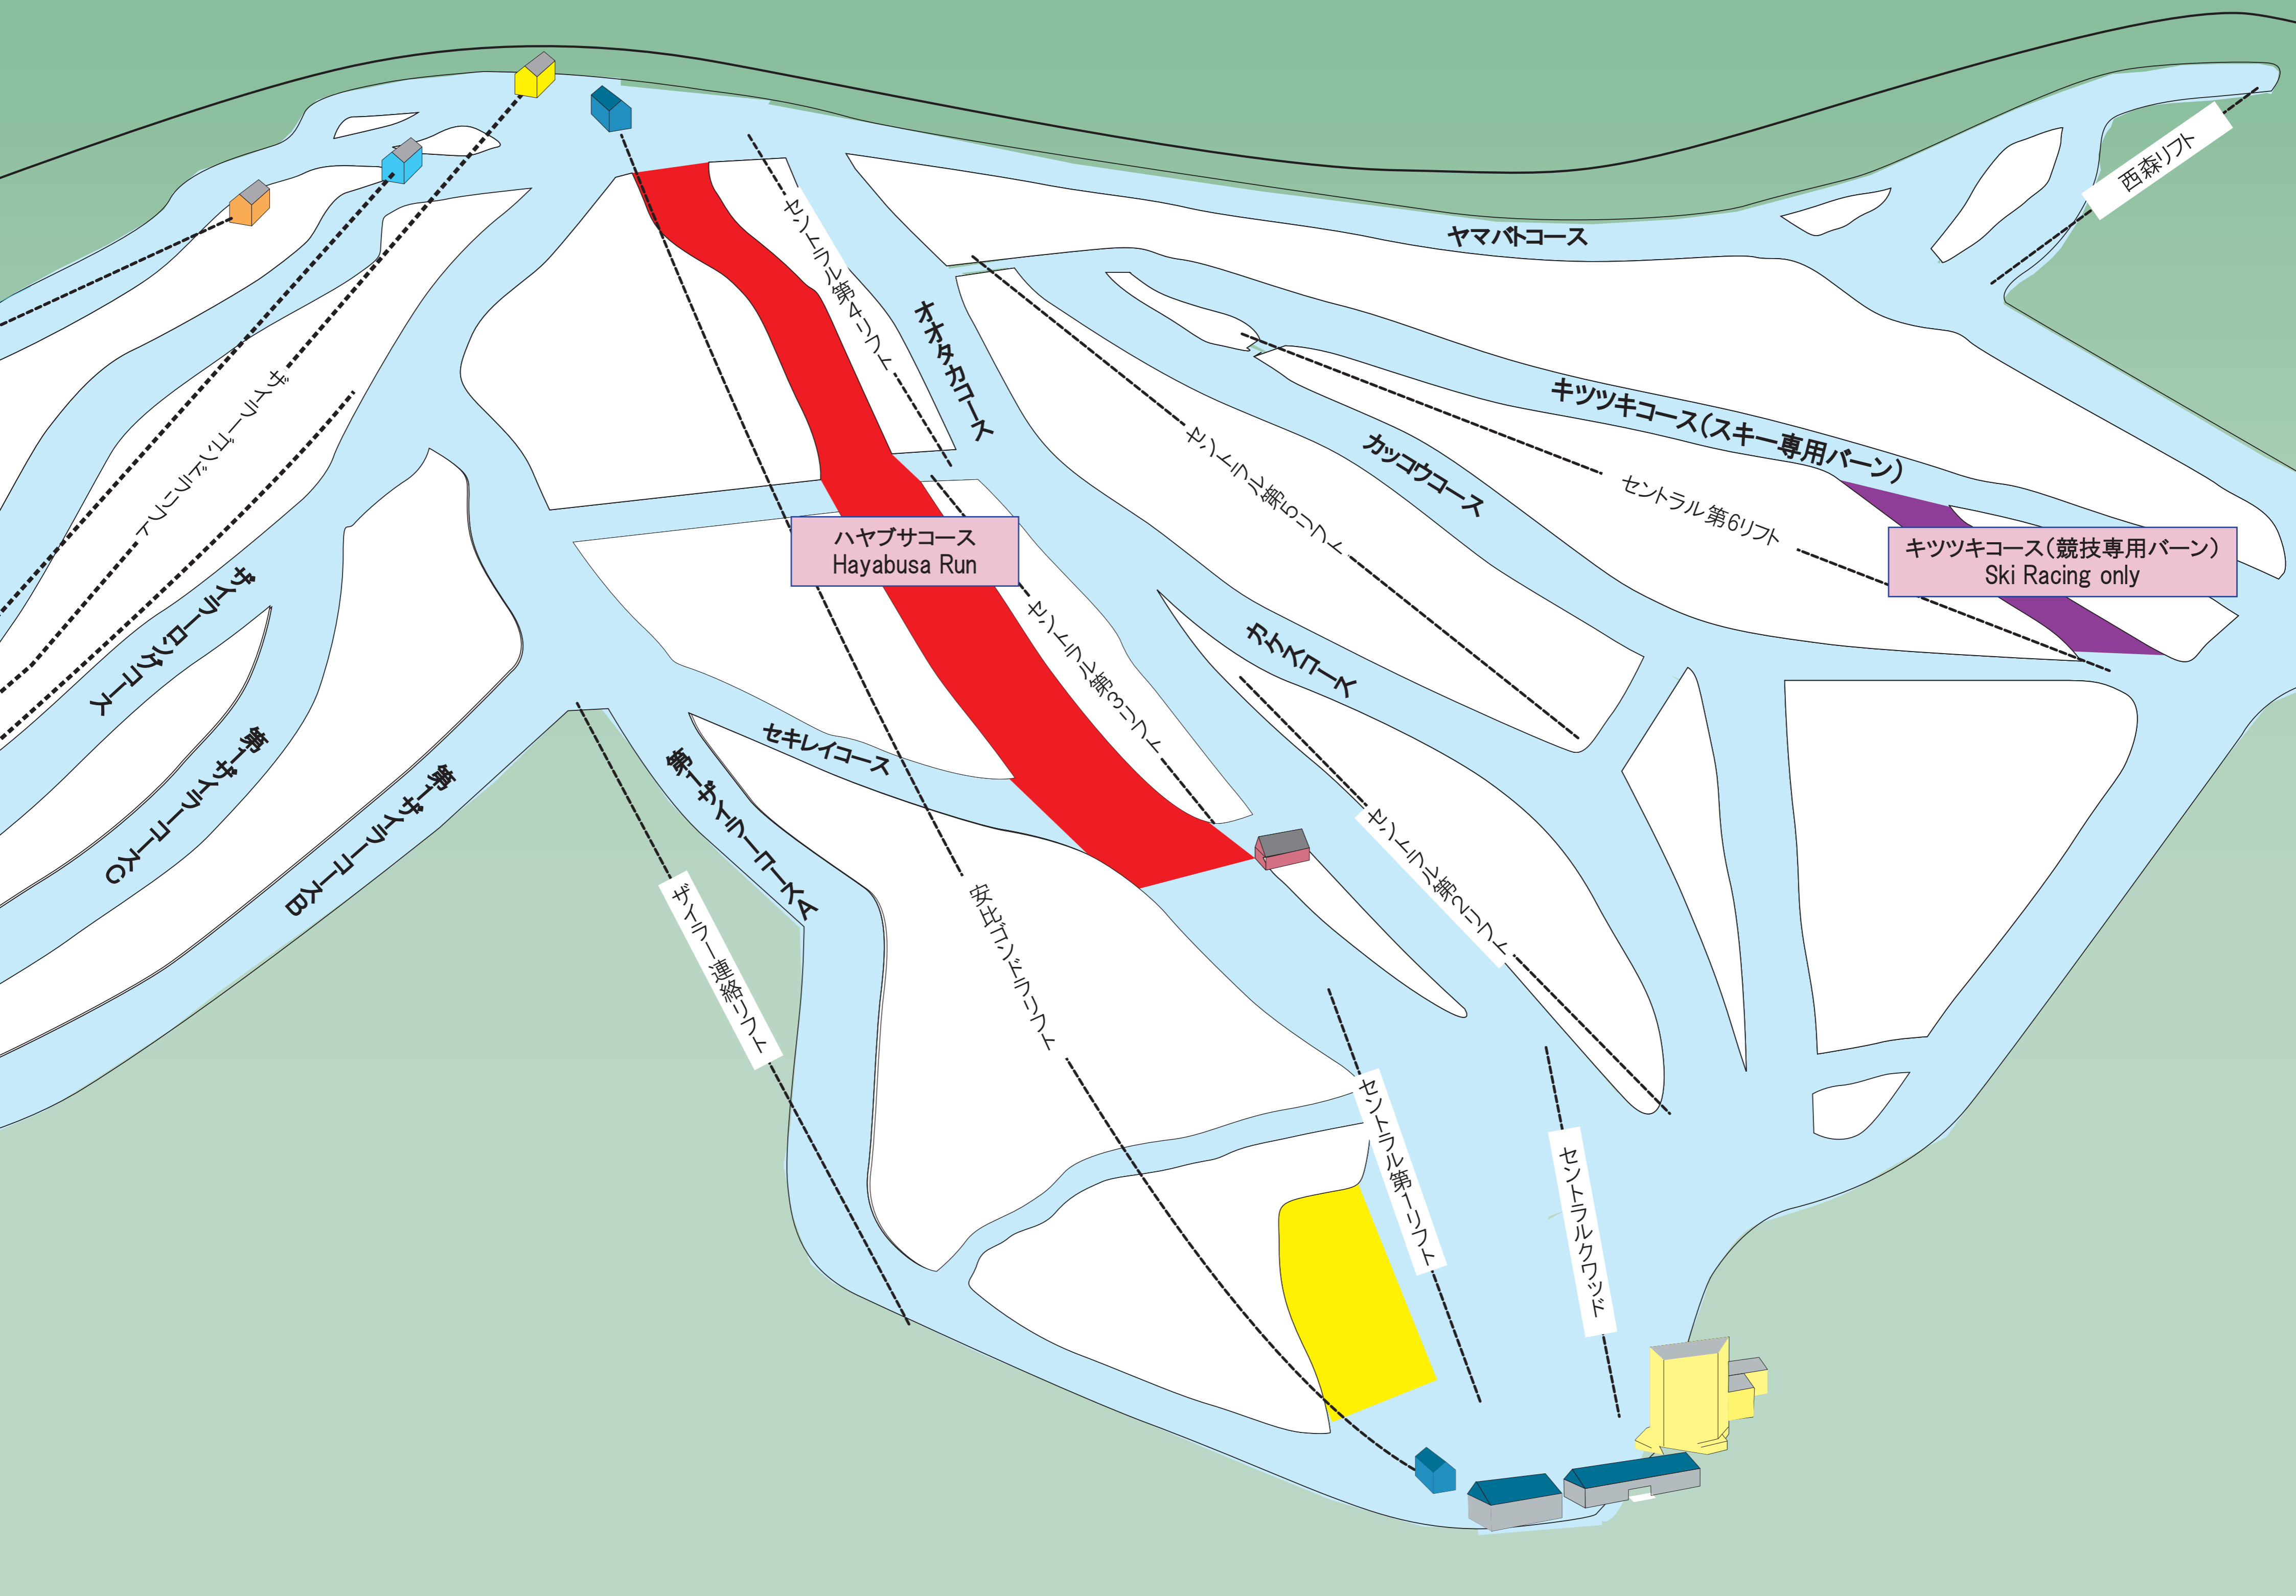

第41回全日本マスターズスキー選手権八幡平APPI大会開催に伴うコース規制のご案内

41st All Japan Masters Ski Championship Hachimantai Appi Course Closure Information

	コースクローズ	Closed Runs
	ハヤブサコース 第4・第3リフト区間 2月27日(月)～3月5日(日) 大会競技コース	Hayabusa and central 3rd and 4th lifts Feb.27th(MON) to March 5th(SUN)
	キツツキコース 分岐より下部 3月2日(木)～3月5日(日) トレーニングバーン	Lower Kitsutsuki 2nd(THU) to 5th(SUN) March
	一部コース規制	The runs below will be partially closed
	白樺ゲレンデ (安比 Gondola と セントラル 第1リフト間) 3月2日(木)～3月5日(日) アップバーン	Skier's righth of Shirakaba (side of 2 seater chairlift) 2nd (THU) to 5th(SUN) March