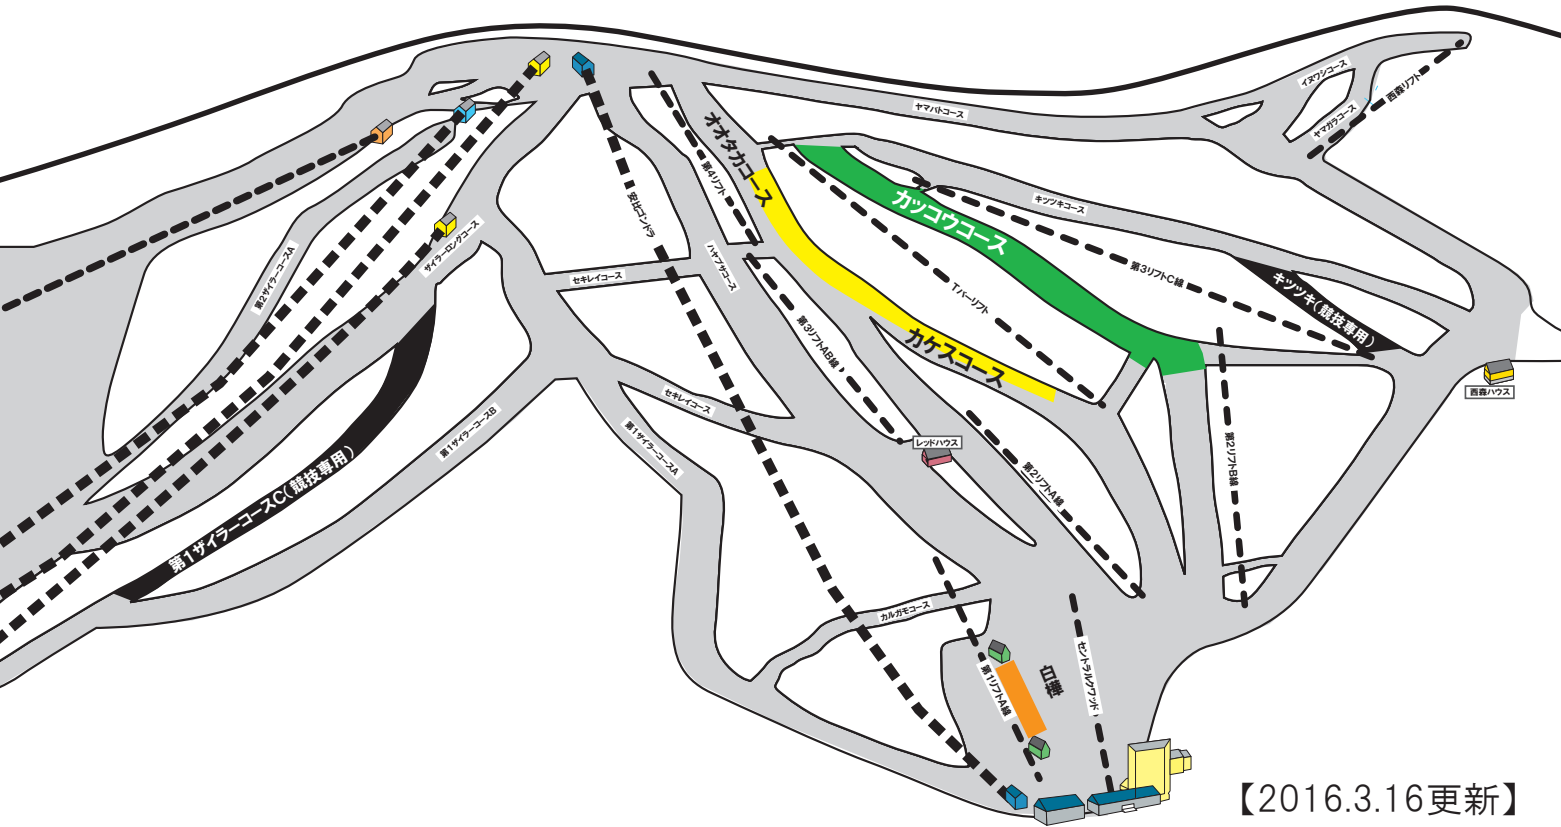

スキー大会開催に伴うコース規制のご案内

お客様には大変ご迷惑をお掛け致しますが、ご理解、ご協力をお願い致します

コース
クローズ

カッコウコース

- 3月20日(日)～23日(水)
- 3月23日(水)～25日(金)
- 4月2日(土)～3日(日)

SAJ公認 第7回チルドレンAPPIオープン
第10回全国小学生アルペンスキー大会
2016レディース&マスタースキー大会

コース
一部
規制

オオタカ・カケスコース

- 3月21日(月)～25日(金)

SAJ公認 第7回チルドレンAPPIオープン
第10回全国小学生アルペンスキー大会

(規制内容) トレーニングバーンとして、

21日～25日はオープン～12:00まで一部規制、以降一般オープン

白樺ゲレンデ

- 3月19日(土)～20日(日)

(規制内容) 大会バーンとして白樺ゲレンデー部規制

第12回 IATジュニアCUP

※「第1ザイラーコースC」、「キッツキコース(分岐下)」は競技専用として随時クローズの可能性がございます。

※コース状況および天候により、規制区域、期間、コースオープンの時間に変更になる場合がございます。

関連情報は、ホームページにて随時更新致しますので、ご確認ください