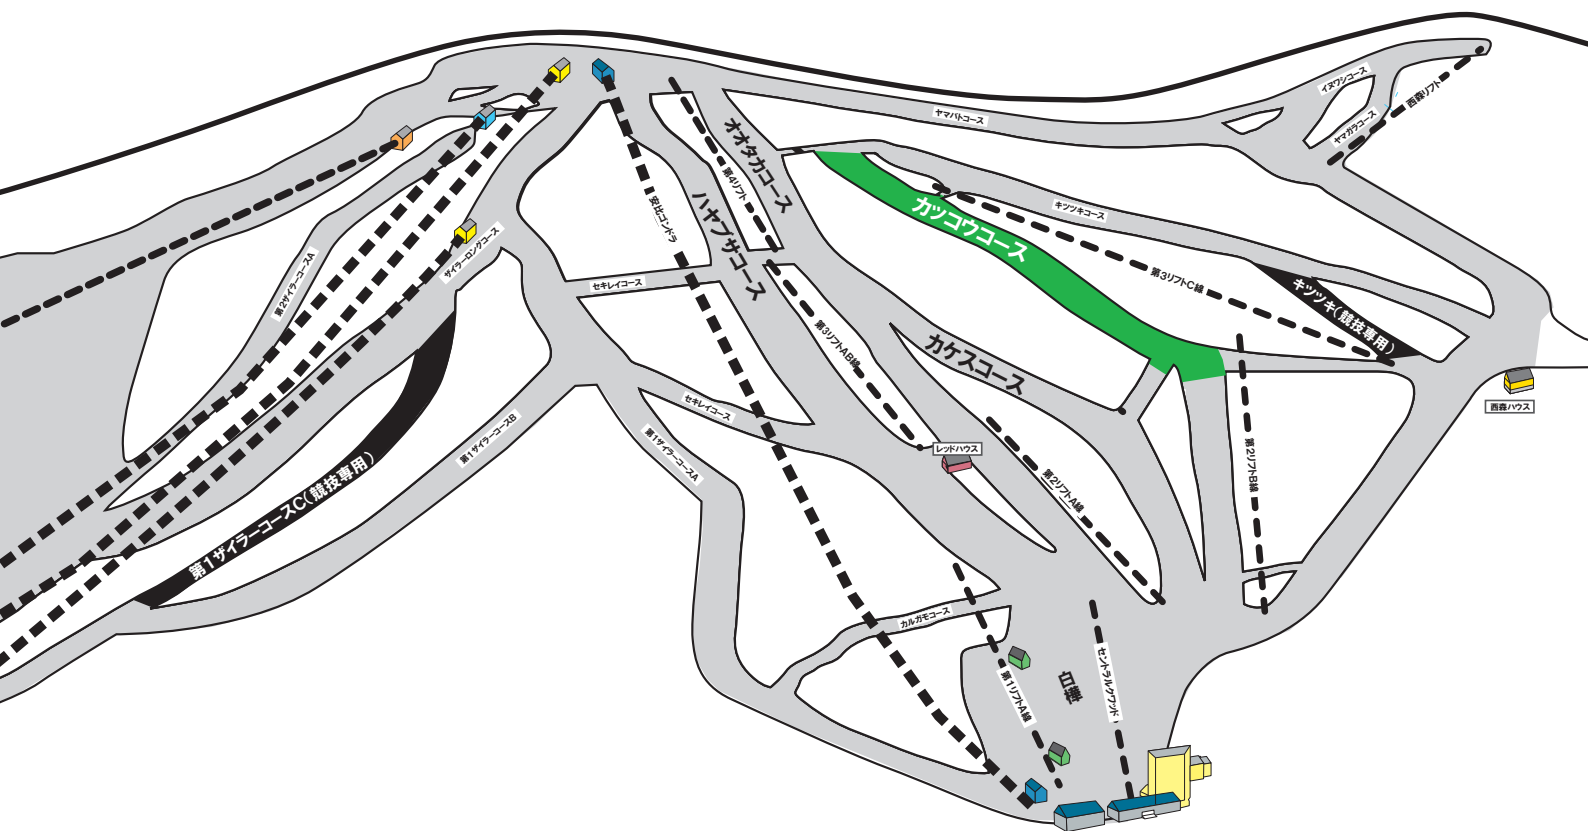

スキー大会開催に伴うコース規制のご案内

お客様には大変ご迷惑をお掛け致しますが、ご理解、ご協力をお願い致します

コース
クローズ

カッコウコース

●2月8日(月)~10日(水) 2016 FIS APPI SL大会

※『第1ザイラーコースC』、『キツツキコース(分岐下)』は競技専用として随時クローズの可能性がございます。
※コース状況および天候により、規制区域、期間、コースオープンの変更になる場合がございます。