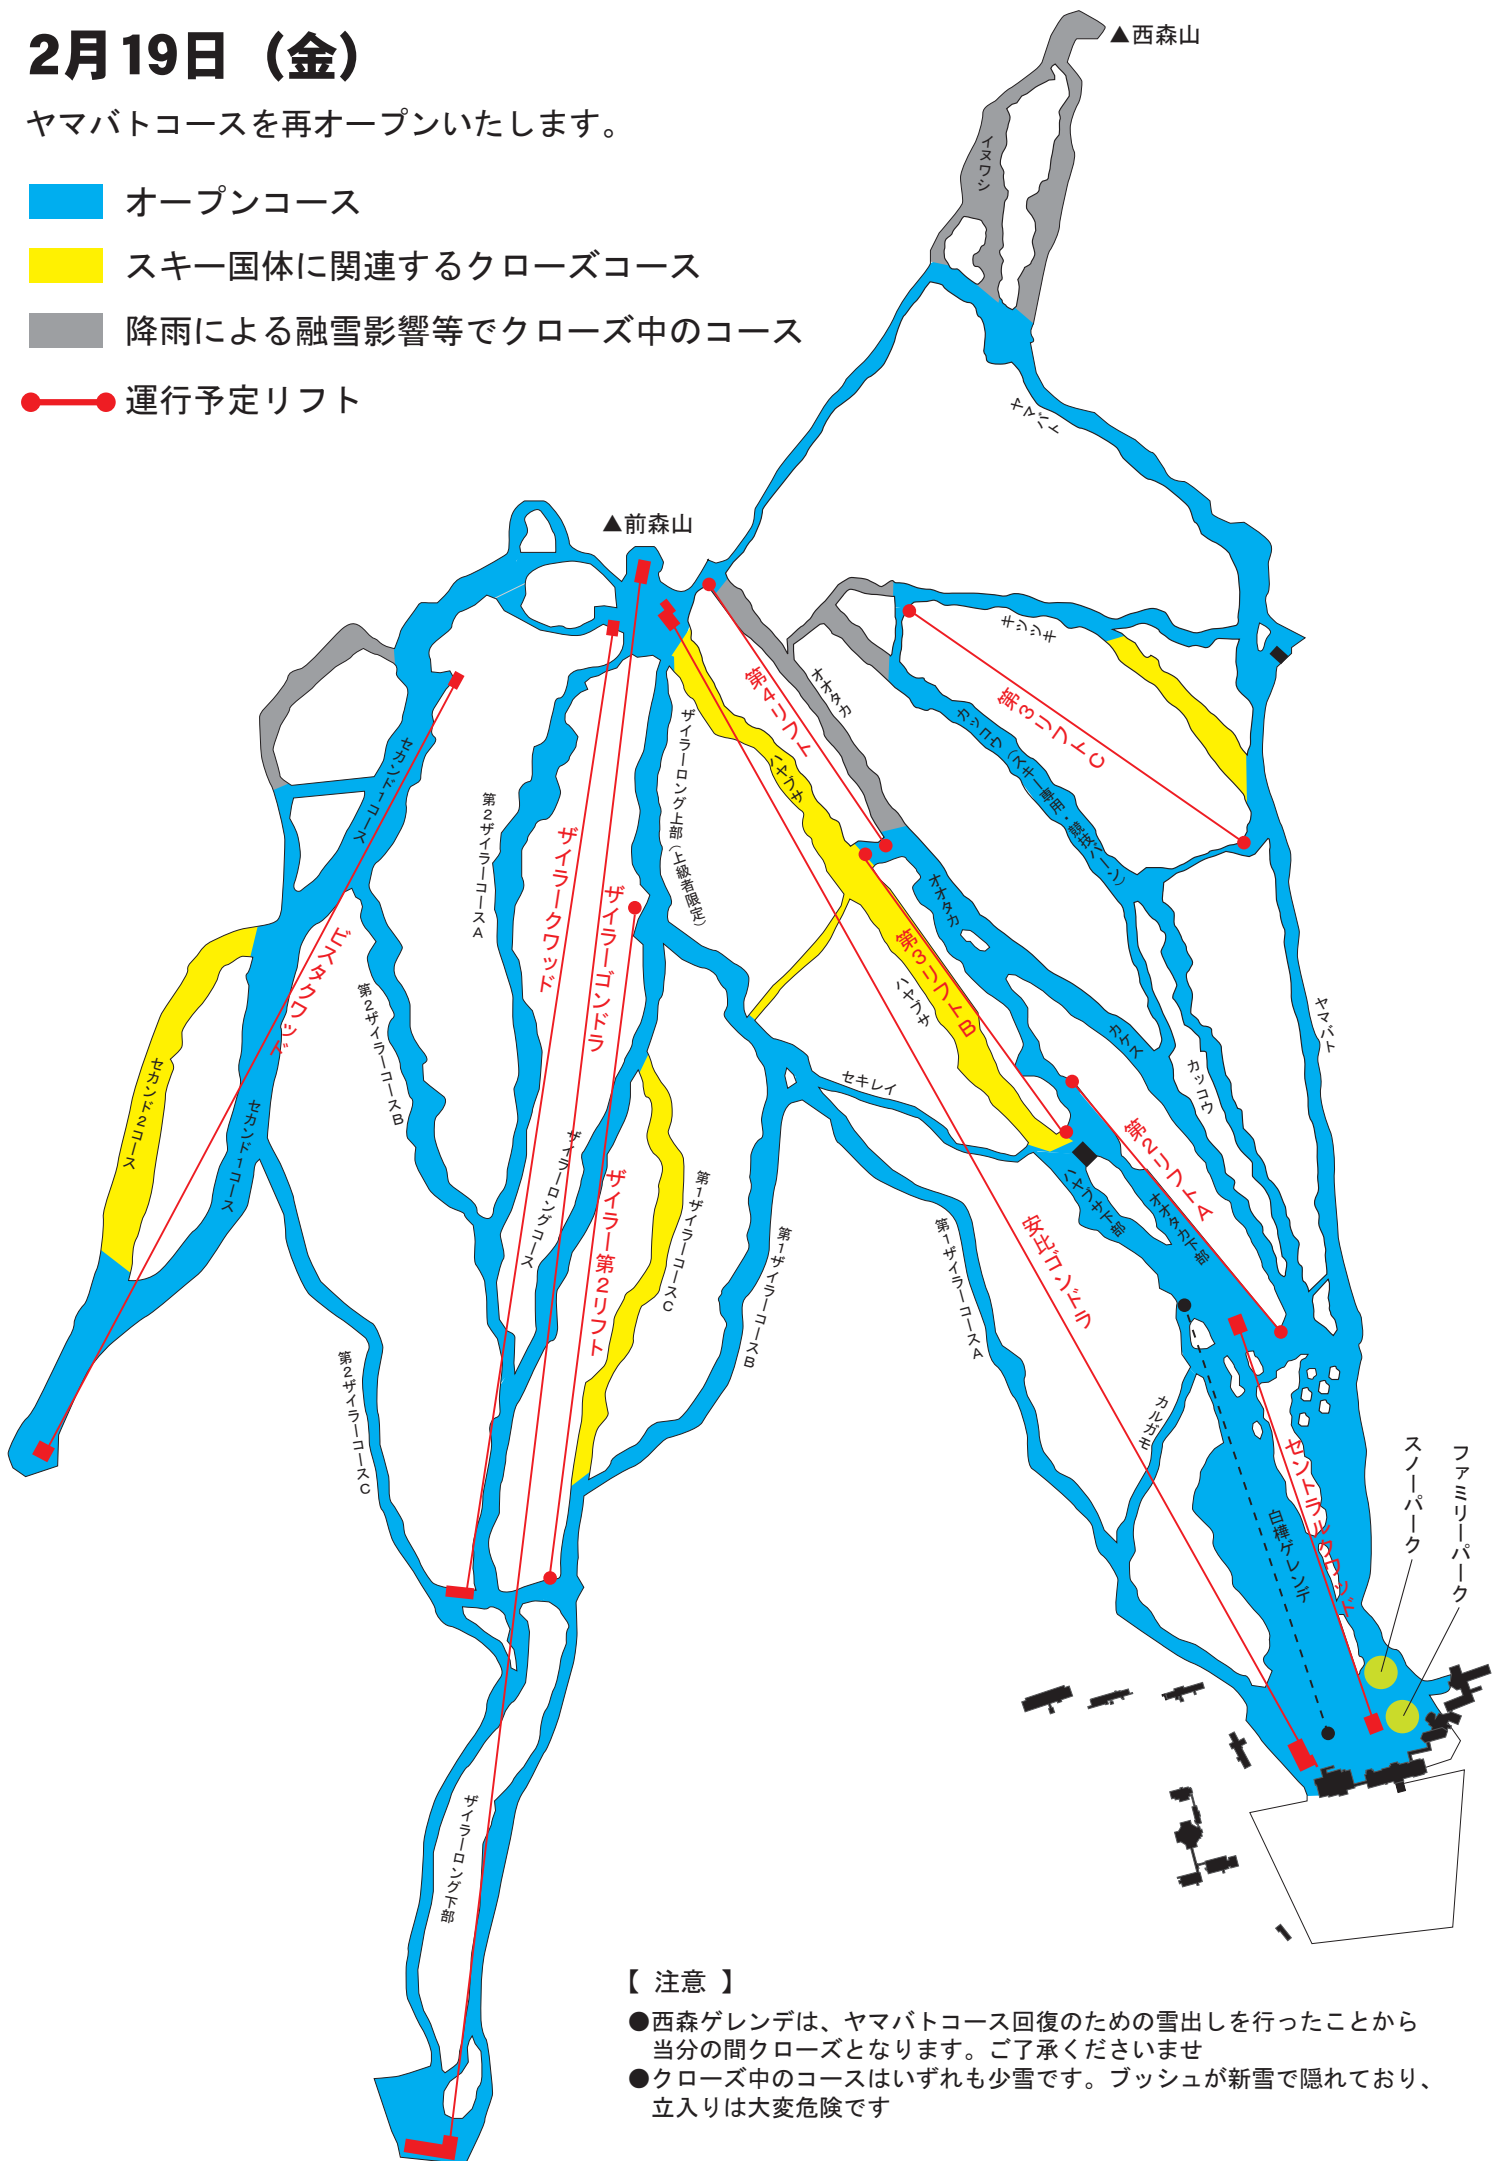

# 2月19日 (金)

ヤマバトコースを再オープンいたします。

- オープンコース
- スキー国体に関連するクローズコース
- 降雨による融雪影響等でクローズ中のコース
- 運行予定リフト

## 【注意】

- 西森ゲレンデは、ヤマバトコース回復のための雪出しを行ったことから当分の間クローズとなります。ご了承くださいませ
- クローズ中のコースはいずれも少雪です。ブッシュが新雪で隠れており、立入りは大変危険です