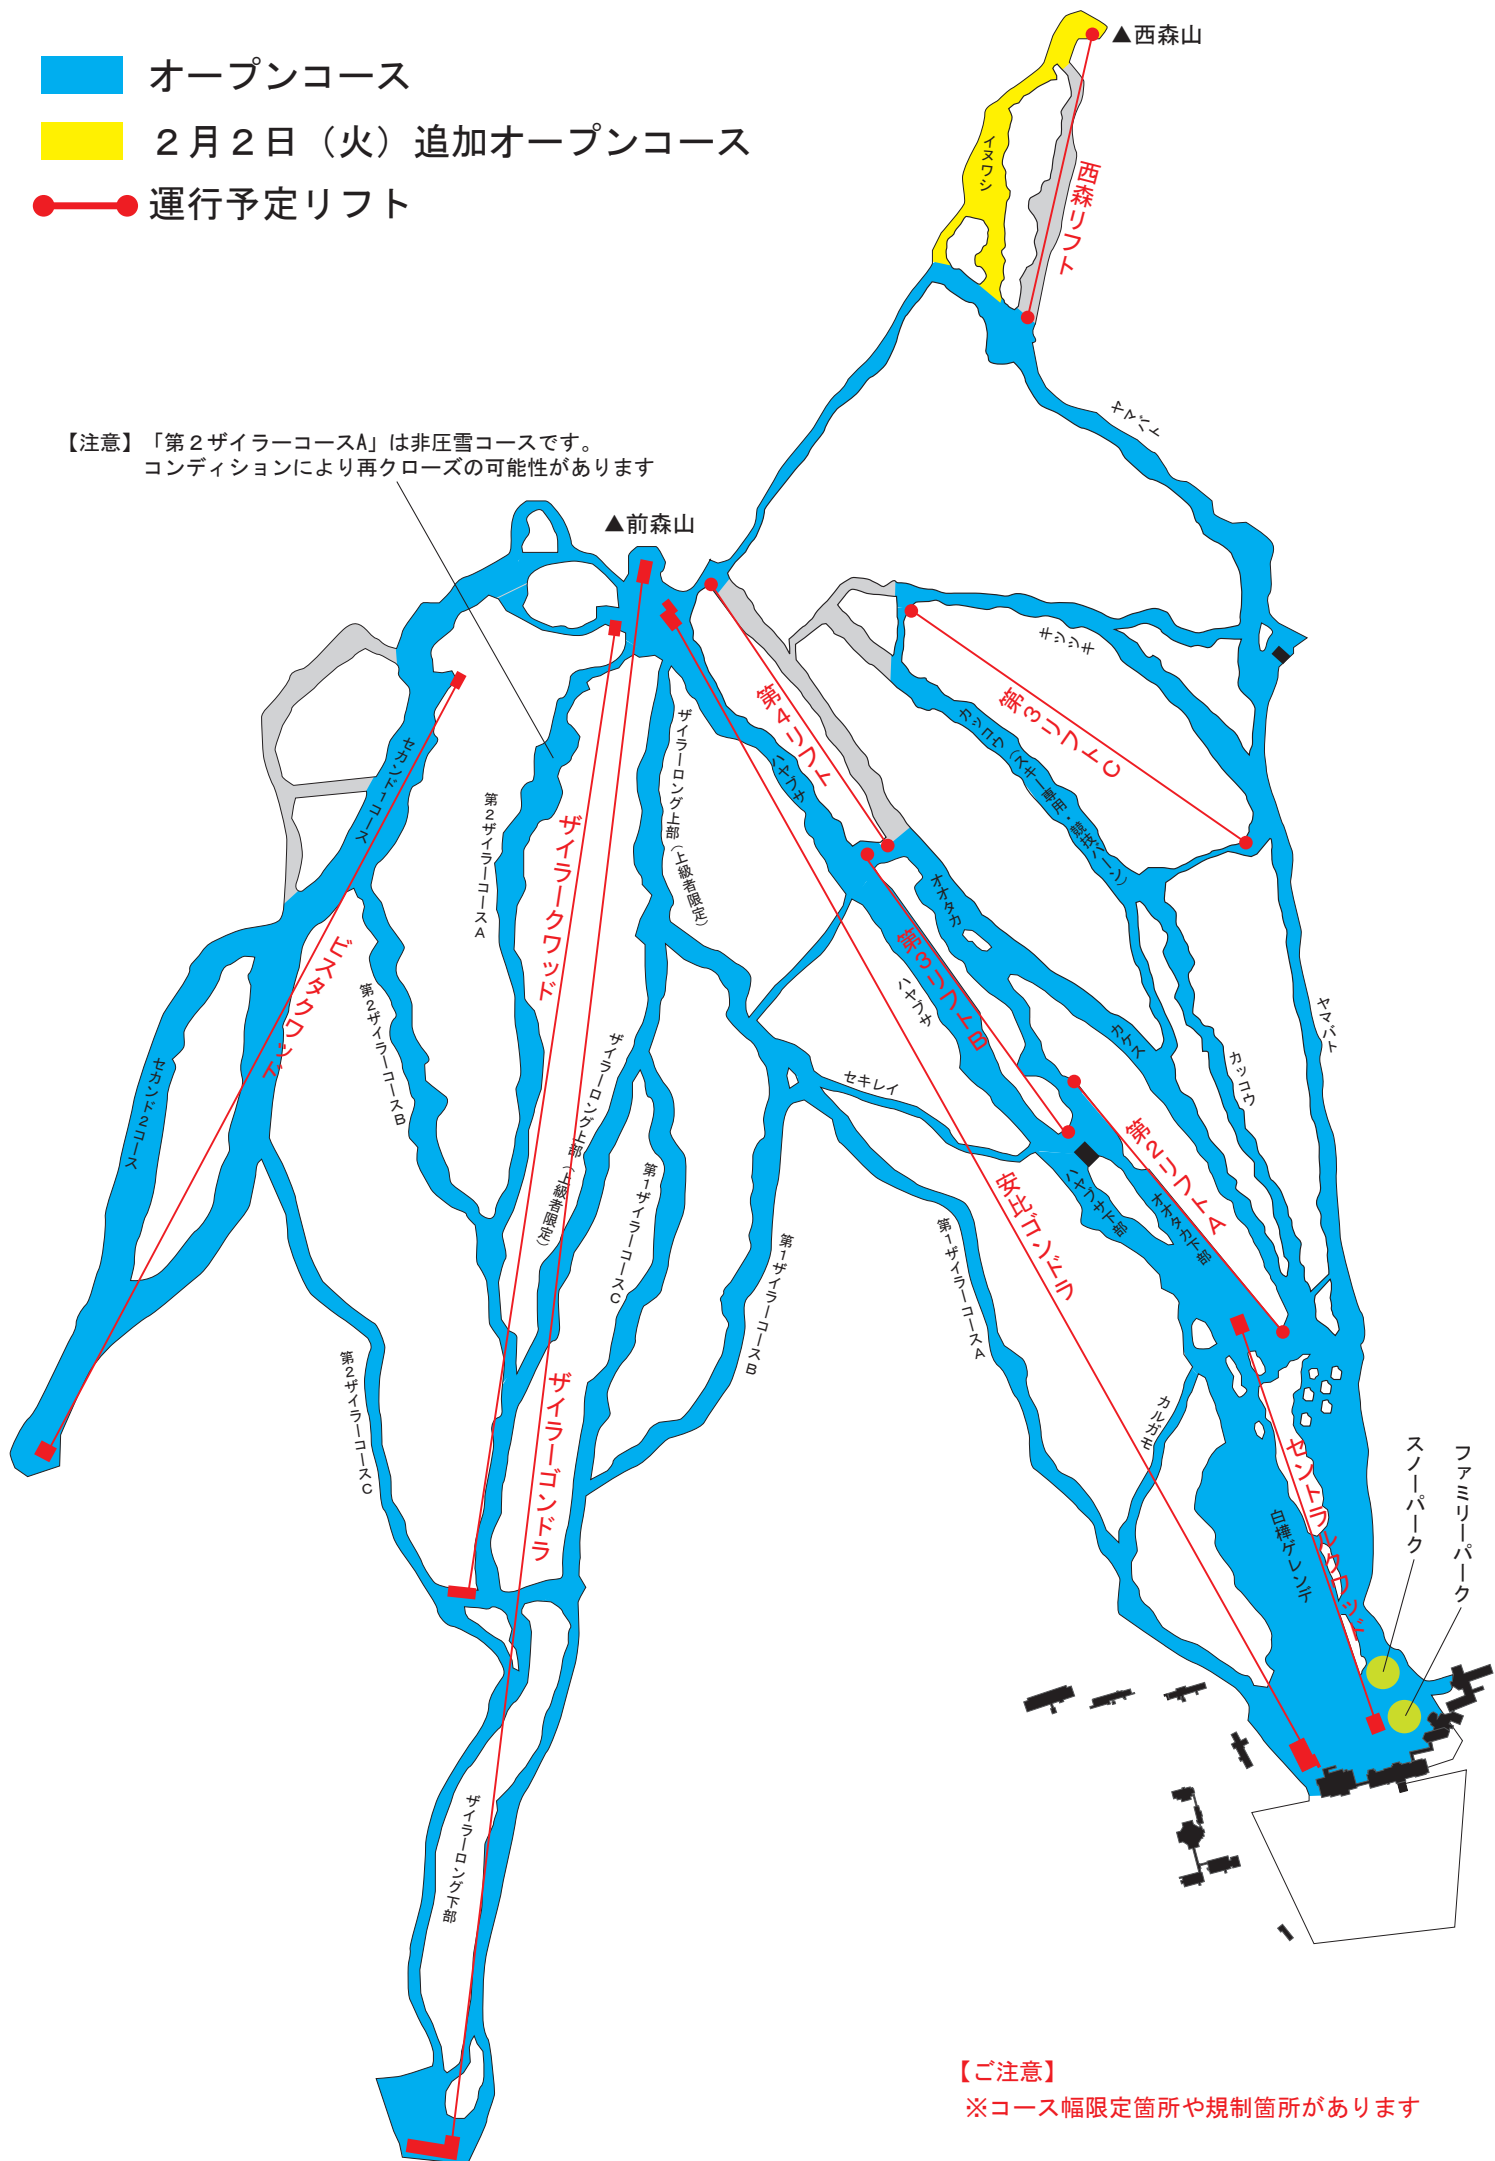

- オープンコース
- 2月2日（火）追加オープンコース
- 運行予定リフト

【注意】「第2 ザイラーコースA」は非圧雪コースです。  
コンディションにより再クローズの可能性があります

【ご注意】  
※コース幅限定箇所や規制箇所があります