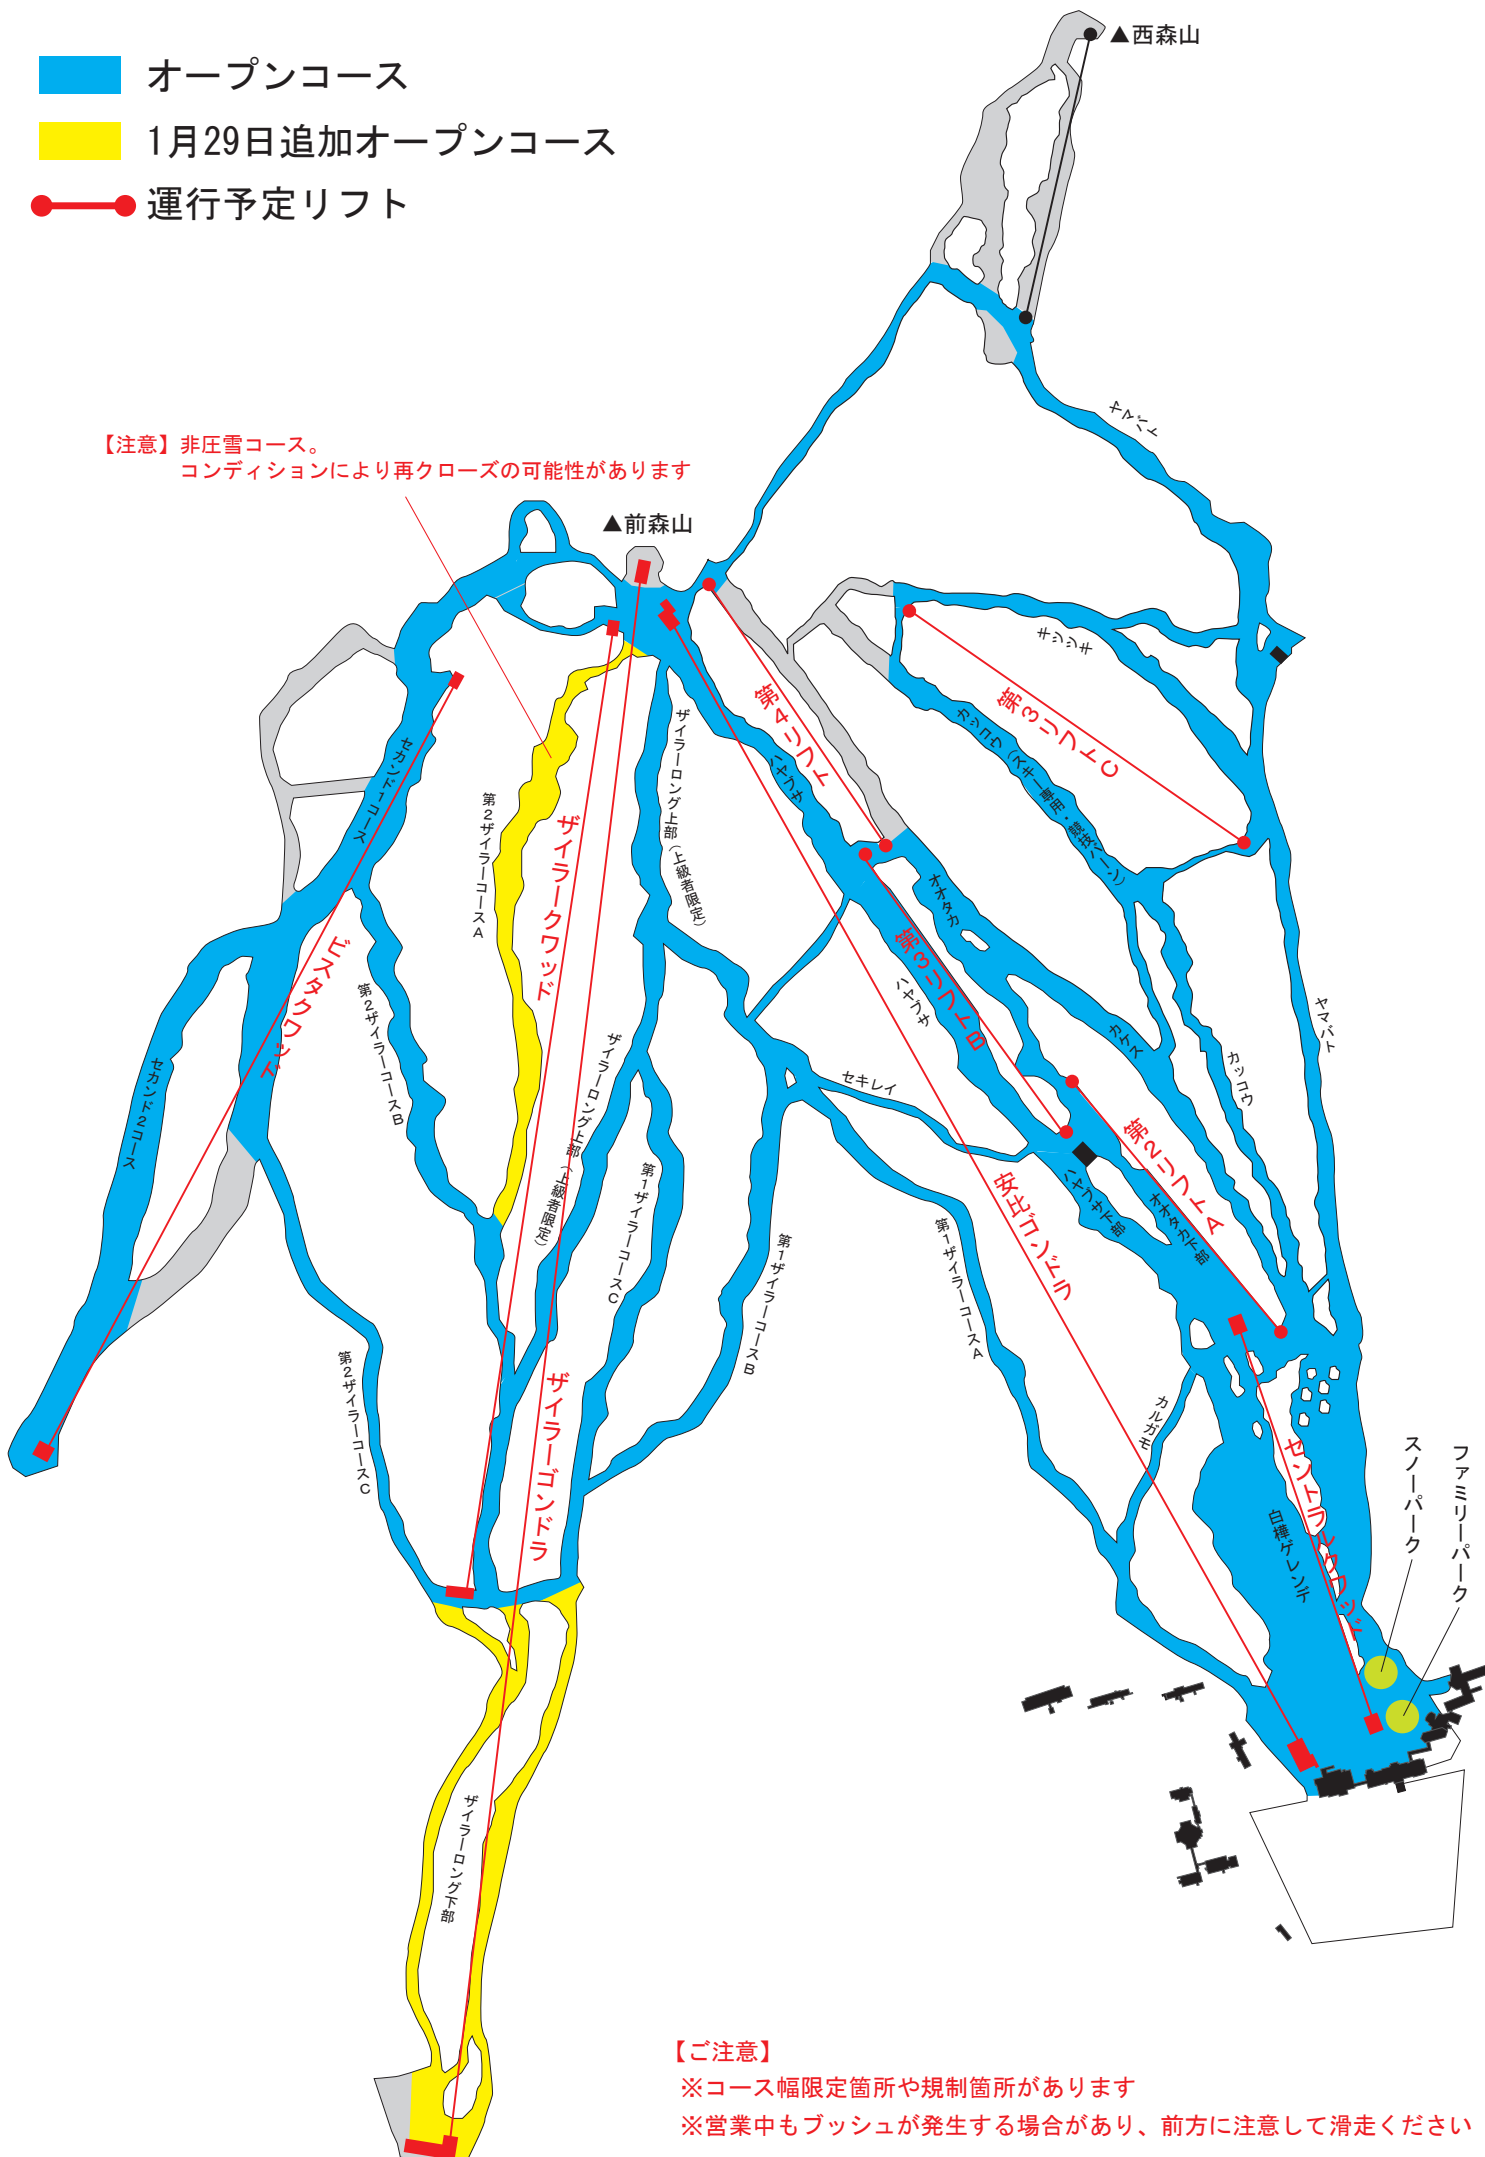

- オープンコース
■ 1月29日追加オープンコース
● 運行予定リフト

【注意】非圧雪コース。
コンディションにより再クローズの可能性あります

- 【ご注意】
※コース幅限定箇所や規制箇所があります
※営業中もブッシュが発生する場合があります、前方に注意して滑走ください