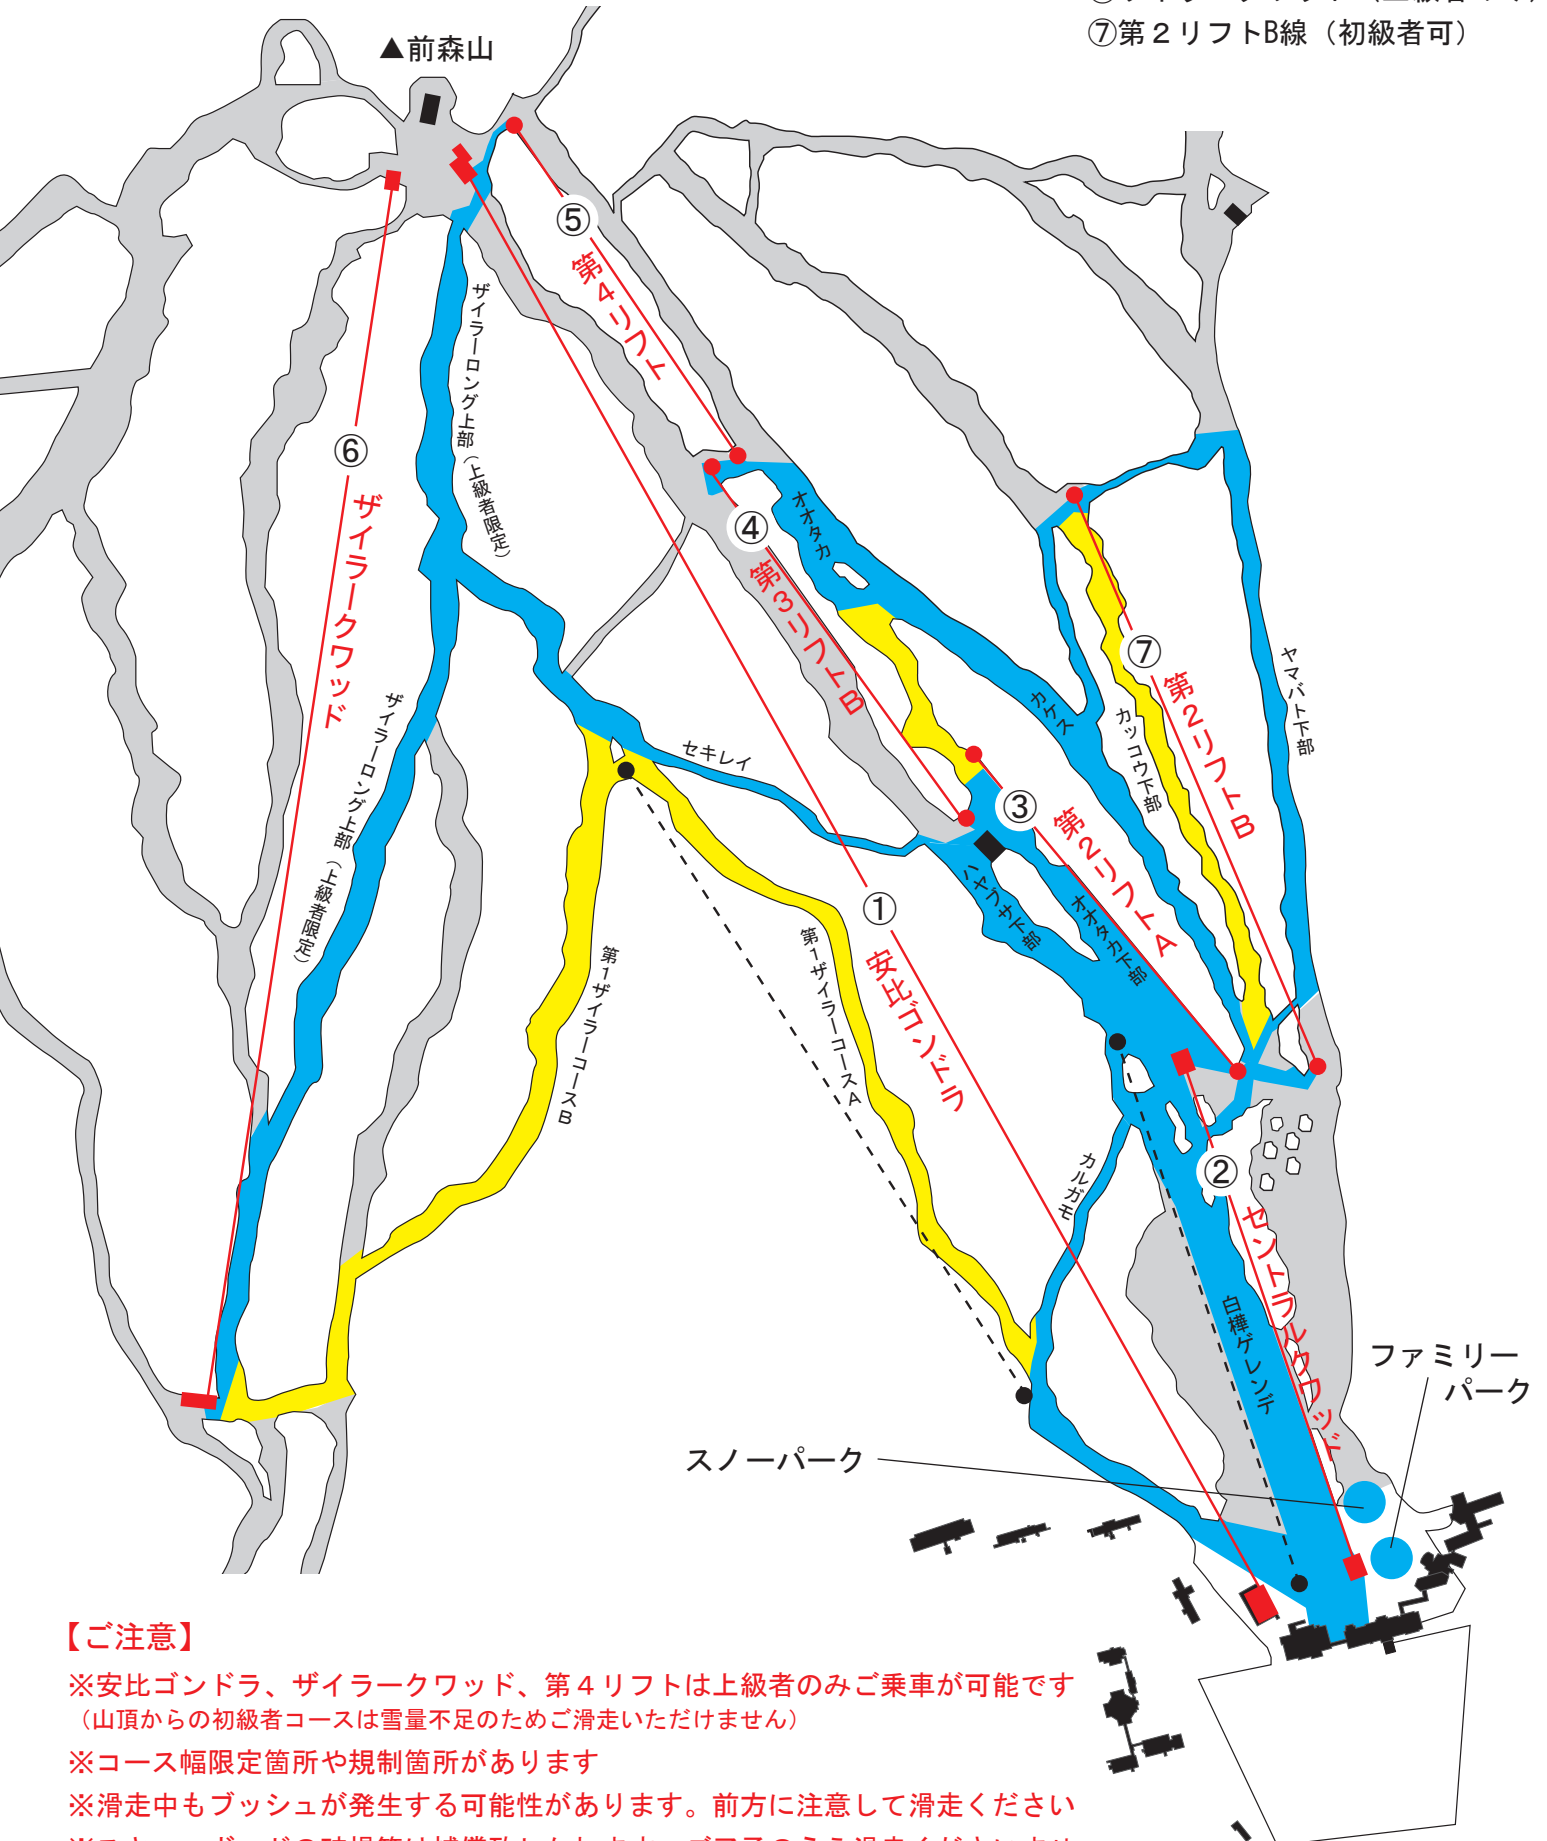

- オープンコース
- 1月11日追加オープンコース
- 運行予定リフト

- 【運行予定リフト】
- ①安比ゴンドラ（上級者のみ）
 - ②セントラルウッド
 - ③第2リフトA線
 - ④第3リフトB線
 - ⑤第4リフト（上級者のみ）
 - ⑥ザイラーウッド（上級者のみ）
 - ⑦第2リフトB線（初級者可）

【ご注意】

※安比ゴンドラ、ザイラーウッド、第4リフトは上級者のみご乗車が可能です（山頂からの初級者コースは雪量不足のためご滑走いただけません）

※コース幅限定箇所や規制箇所があります

※滑走中もブッシュが発生する可能性があります。前方に注意して滑走ください

※スキー、ボードの破損等は補償致しかねます。ご了承のうえ滑走くださいませ