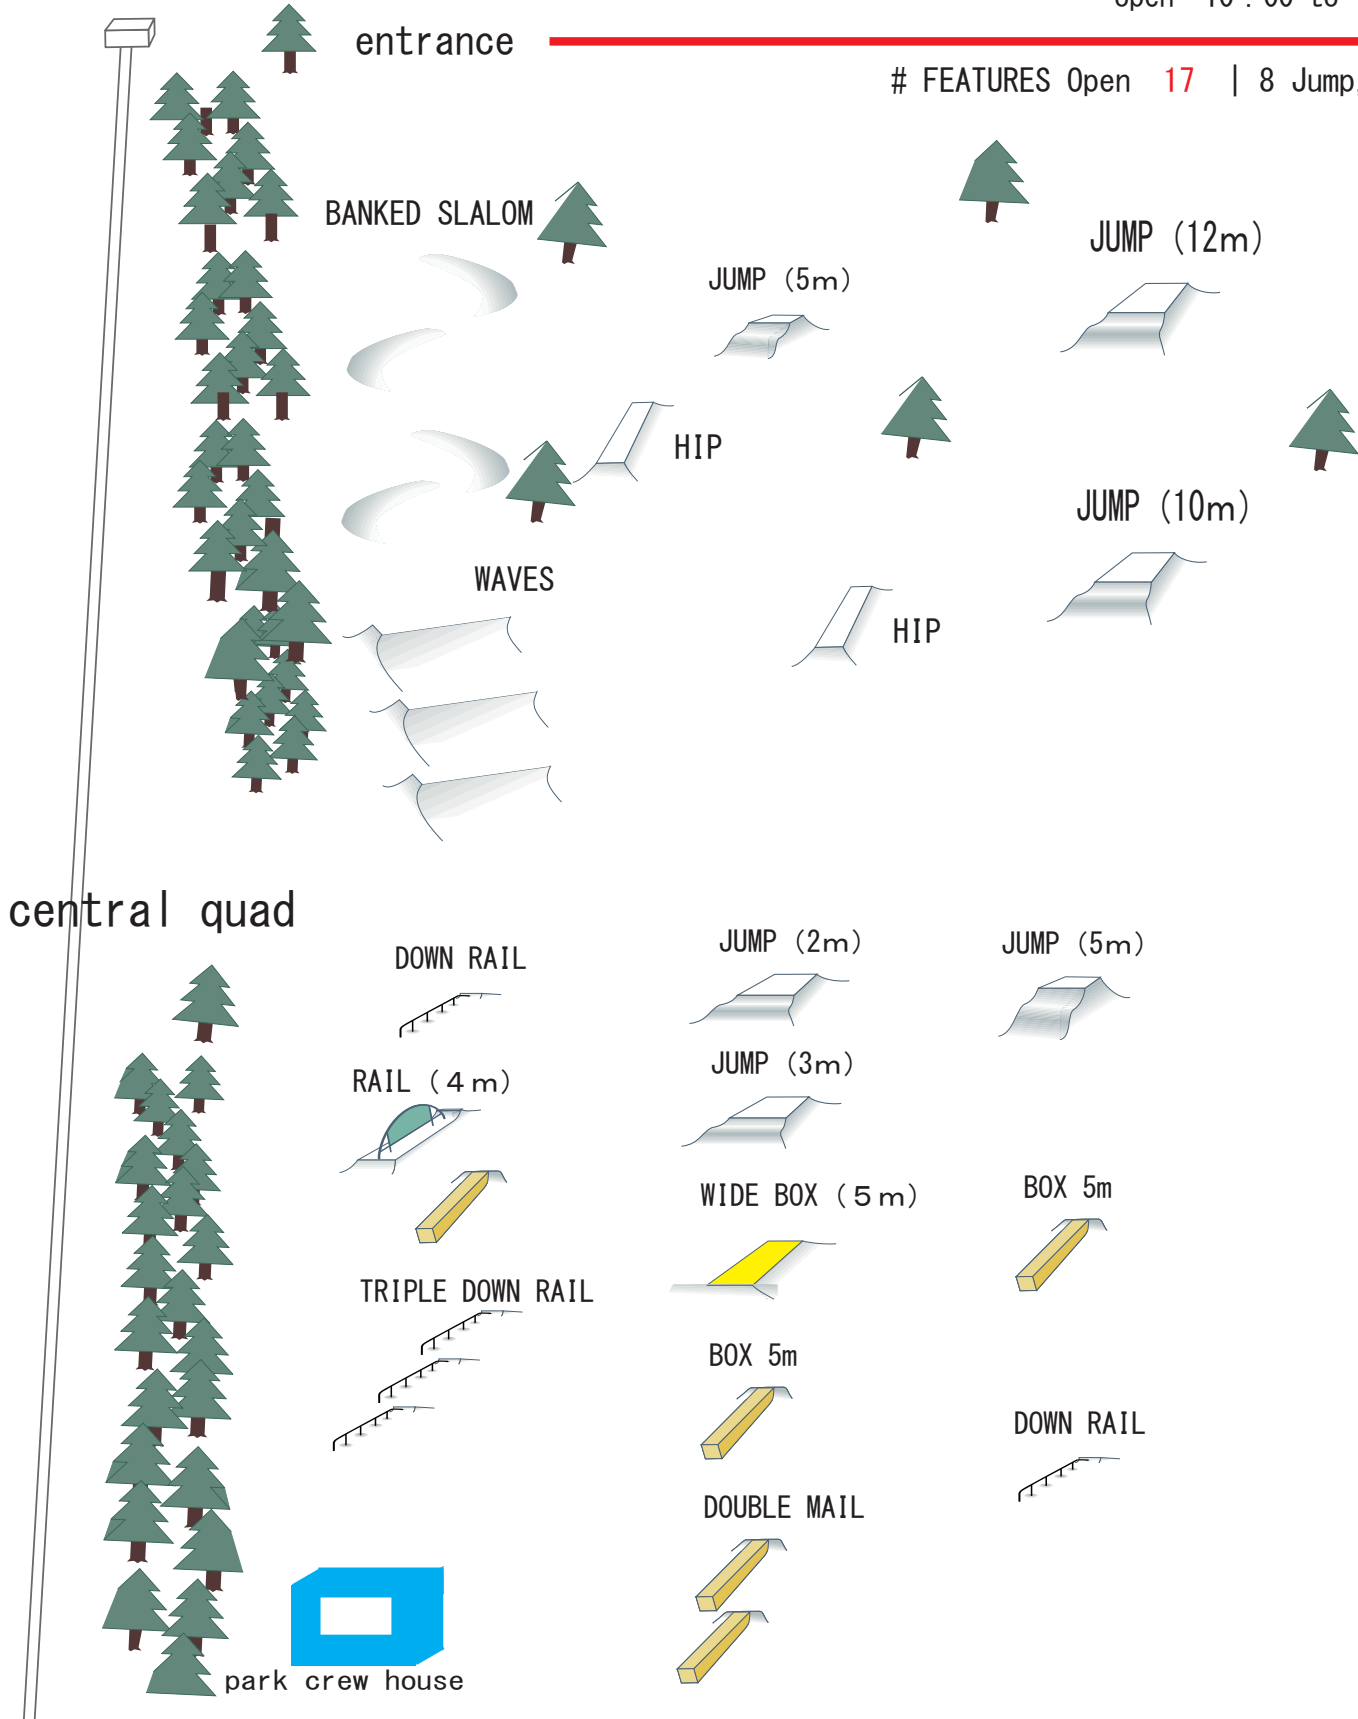

SALOMON SNOWPARK

Updated : Jan. 22nd 2019

open 10:00 to 16:00

entrance

FEATURES Open 17 | 8 Jump, 9 Jibs

リゾートセンター・プラザ・ゴンドラ方面

← to GONDOLA, APPI PLAZA, Central Quad Lift