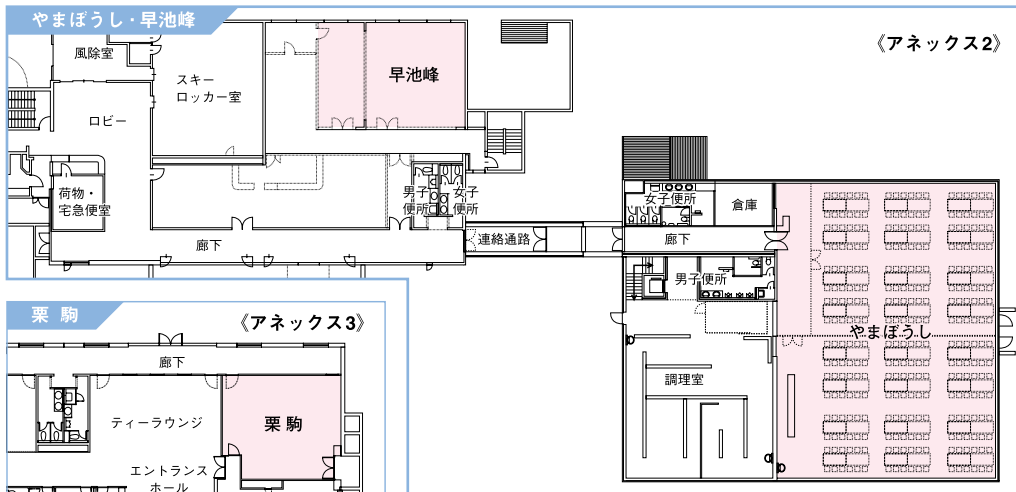

## 安比グランド アネックス・ヴィラ3

安比温泉パティオに隣接するアネックスには、白樺に囲まれ自然光が目に優しい多目的ルーム「やまぼうし」のほか2室、また和洋室の客室が各種合宿利用にご好評いただいている安比グランド・ヴィラ3には「グリーンポイント」がございます。もちろん、エリア内他会議場との連携も、企画次第で思いのままです。

やまぼうし

早池峰

栗駒

やまぼうし

- 床面積・・・432㎡
- 天井高・・・3.8m
- 収容人員  
シアター形式・・・400人  
スクール形式・・・160人  
会食(丸卓)・・・180人  
会食(立食)・・・250人
- 冷暖房・・・単独調整可
- その他  
可動壁により2つのホールに間仕切り可。その場合の床面積は180㎡・216㎡。厨房施設があり、2会場の場合、会議後すぐに飲食サービスが可能。

早池峰

- 床面積・・・88㎡
- 天井高・・・2.5m
- 収容人員  
シアター形式・・・70人  
スクール形式・・・40人  
会食(丸卓)・・・40人  
会食(立食)・・・50人
- 冷暖房・・・単独調整可

栗駒

- 床面積・・・52㎡
- 天井高・・・2.5m
- 収容人員  
シアター形式・・・40人  
スクール形式・・・30人
- 冷暖房・・・単独調整可

グリーンポイント

- 床面積・・・210㎡
- 天井高・・・3.1m
- 収容人員  
シアター形式・・・150人  
スクール形式・・・70人  
会食(丸卓)・・・100人  
会食(立食)・・・150人
- 冷暖房・・・単独調整可
- その他  
夏期(5月～11月)のみ利用可

各種会議室／平面図

グリーンポイント

グリーンポイント／平面図