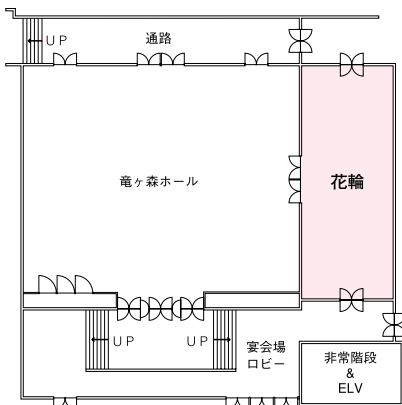

ベガス

姫神

花輪

- 床面積・・・126㎡
- 天井高・・・3m
- 収容人員
シアター形式・・・100人
スクール形式・・・81人
会食(丸卓)・・・60人
会食(立食)・・・60人
- 会場内設備・・・PA・調光卓
- 冷暖房・・・集中管理

奥入瀬

- 床面積・・・80㎡
- 天井高・・・3m
- 収容人員
シアター形式・・・80人
スクール形式・・・54人
会食(丸卓)・・・60人
会食(立食)・・・50人
- 冷暖房・・・集中管理

北上

- 床面積・・・72㎡
- 天井高・・・3m
- 収容人員
シアター形式・・・72人
スクール形式・・・48人
会食(丸卓)・・・36人
会食(立食)・・・40人
- 冷暖房・・・集中管理

姫神

- 床面積・・・32㎡
- 天井高・・・3m
- 収容人員
シアター形式・・・30人
スクール形式・・・24人
会食(立食)・・・24人
- 冷暖房・・・集中管理

ベガス

- 床面積・・・56㎡
- 天井高・・・3m
- 収容人員
シアター形式・・・60人
スクール形式・・・36人
会食(丸卓)・・・30人
会食(立食)・・・30人
- 冷暖房・・・集中管理

本館・タワー／平面図

花輪

〈本館1F〉

奥入瀬・北上・ベガス・姫神

〈タワー館B1F〉