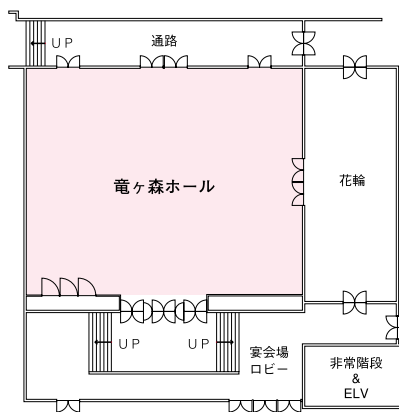

大会議場

ホテル安比グランド本館

Big Conference Rooms

最大500名様のご講演会や300名様以上の立食パーティーにまで対応可能なホテル安比グランド「竜ヶ森」。
リゾートでの各種学会やインセンティブ・パーティーなど、お客様の様々なニーズにお応えしてきました。
宿泊ルーム隣接のため、アフターコンベンションにも便利です。

ホテル安比グランド・竜ヶ森

竜ヶ森ホール

- 床面積・・・405㎡
- 天井高・・・3m
- 収容人員
シアター形式・・・500人
スクール形式・・・300人
会食（丸卓）・・・264人
会食（立食）・・・300人
- 会場内設備・・・PA・調光卓
- 冷暖房・・・集中管理

竜ヶ森・パーティー形式

竜ヶ森ホール／平面図

レイアウト例

■スクール形式／144名収容時

■パーティー形式／140名収容時