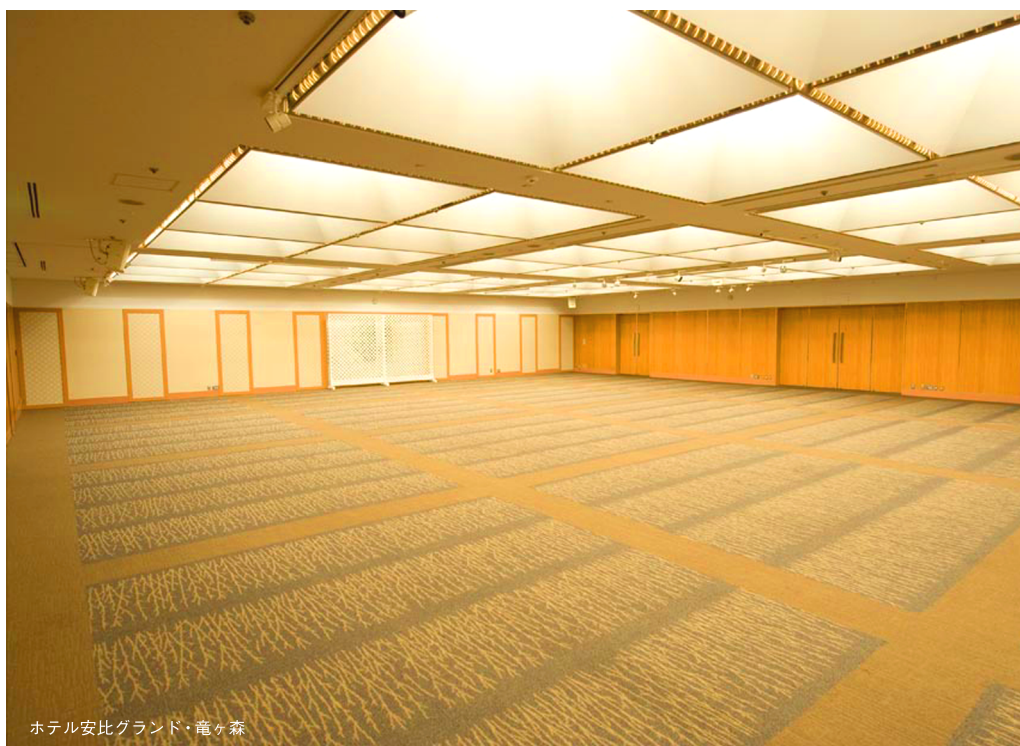

大会議場

ホテル安比グランド本館

Big Conference Rooms

最大500名様のご講演会や300名様以上の立食パーティーにまで対応可能なホテル安比グランド「竜ヶ森」。
リゾートでの各種学会やインセンティブ・パーティーなど、お客様の様々なニーズにお応えしてきました。
宿泊ルーム隣接のため、アフターコンベンションにも便利です。

ホテル安比グランド・竜ヶ森

竜ヶ森ホール

- 床面積・・・405㎡
- 天井高・・・3m
- 収容人員
シアター形式・・・500人
スクール形式・・・300人
会食（丸卓）・・・264人
会食（立食）・・・300人
- 会場内設備・・・PA・調光卓
- 冷暖房・・・集中管理

竜ヶ森・パーティー形式

竜ヶ森ホール／平面図

レイアウト例

■スクール形式／144名収容時

■パーティー形式／140名収容時