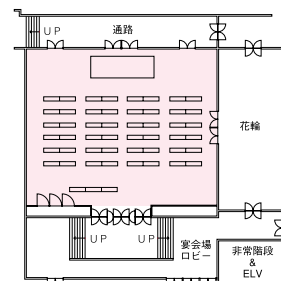

大会議場

ホテル安比グランド本館

Big Conference Rooms

最大500名様のご講演会や300名様以上の立食パーティーにまで対応可能なホテル安比グランド「竜ヶ森」。
リゾートでの各種学会やインセンティブ・パーティーなど、お客様の様々なニーズにお応えしてきました。
宿泊ルーム隣接のため、アフターコンベンションにも便利です。

ホテル安比グランド・竜ヶ森

竜ヶ森ホール

- 床面積・・・405㎡
- 天井高・・・3m
- 収容人員
シアター形式・・・500人
スクール形式・・・300人
会食（丸卓）・・・264人
会食（立食）・・・300人
- 会場内設備・・・PA・調光卓
- 冷暖房・・・集中管理

竜ヶ森・パーティー形式

竜ヶ森ホール／平面図

レイアウト例

■スクール形式／144名収容時

■パーティー形式／140名収容時