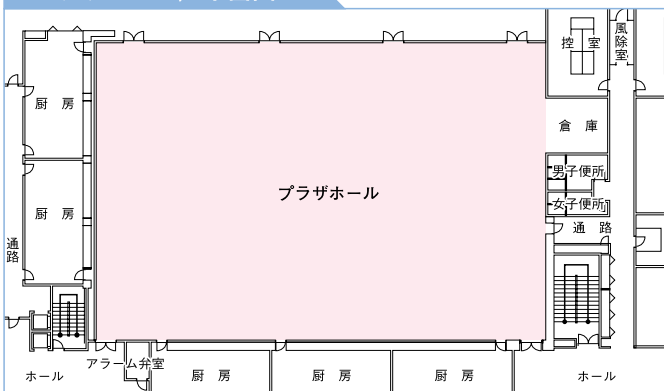

大会議場

プラザ・リゾートセンター

Big Conference Rooms

最大1,600名まで対応可能な「プラザホール」は、会議や講演会はもちろん展示販売場としても利用可能。「まきばホール」と組み合わせて、多目的にご利用いただけます。
両会場とも、ホテル安比グランド本館・タワーとは連絡路で屋内アクセスが可能です。

プラザホール シアタースタイル

まきばホール

プラザホール ブッフェスタイル

プラザホール

- 床面積・・・1116㎡
- 天井高・・・7.2m
- 収容人員
シアター形式・・・1600人
スクール形式・・・500人
会食(丸卓)・・・640人
会食(立食)・・・1000人
- 会場内設備
PA・調光卓/吊り下げバント
- 冷暖房・・・集中管理
- その他
可動壁による間仕切り可
その場合の床面積925㎡
壁の内側には厨房施設
5ヵ所あり

まきばホール

- 床面積・・・486㎡
- 天井高・・・2.3m
- 収容人員
シアター形式・・・400人
スクール形式・・・200人
会食(丸卓)・・・200人
会食(立食)・・・250人
- 会場内設備
- 冷暖房・・・単独調整可
- その他
厨房施設2ヶ所あり

プラザホール/平面図

まきばホール/平面図