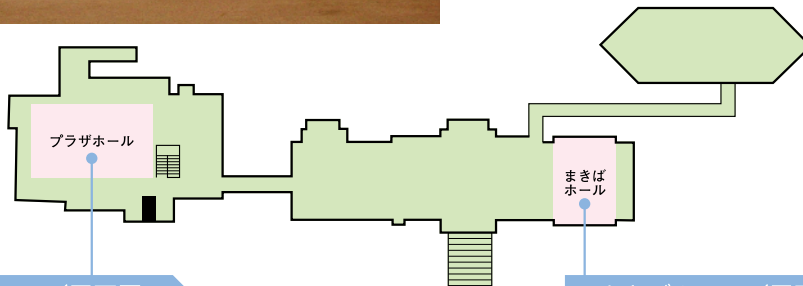

大会議場

プラザ・リゾートセンター

Big Conference Rooms

最大1,600名まで対応可能な「プラザホール」は、会議や講演会はもちろん展示販売場としても利用可能。「まきばホール」と組み合わせて、多目的にご利用いただけます。
両会場とも、ホテル安比グランド本館・タワーとは連絡路で屋内アクセスが可能です。

プラザホール シアタースタイル

まきばホール

プラザホール ブッフェスタイル

プラザホール

- 床面積・・・1116㎡
- 天井高・・・7.2m
- 収容人員
シアター形式・・・1600人
スクール形式・・・500人
会食(丸卓)・・・640人
会食(立食)・・・1000人
- 会場内設備
PA・調光卓/吊り下げバント
- 冷暖房・・・集中管理
- その他
可動壁による間仕切り可
その場合の床面積925㎡
壁の内側には厨房施設
5ヵ所あり

まきばホール

- 床面積・・・486㎡
- 天井高・・・2.3m
- 収容人員
シアター形式・・・400人
スクール形式・・・200人
会食(丸卓)・・・200人
会食(立食)・・・250人
- 会場内設備
- 冷暖房・・・単独調整可
- その他
厨房施設2ヶ所あり

プラザホール/平面図

まきばホール/平面図