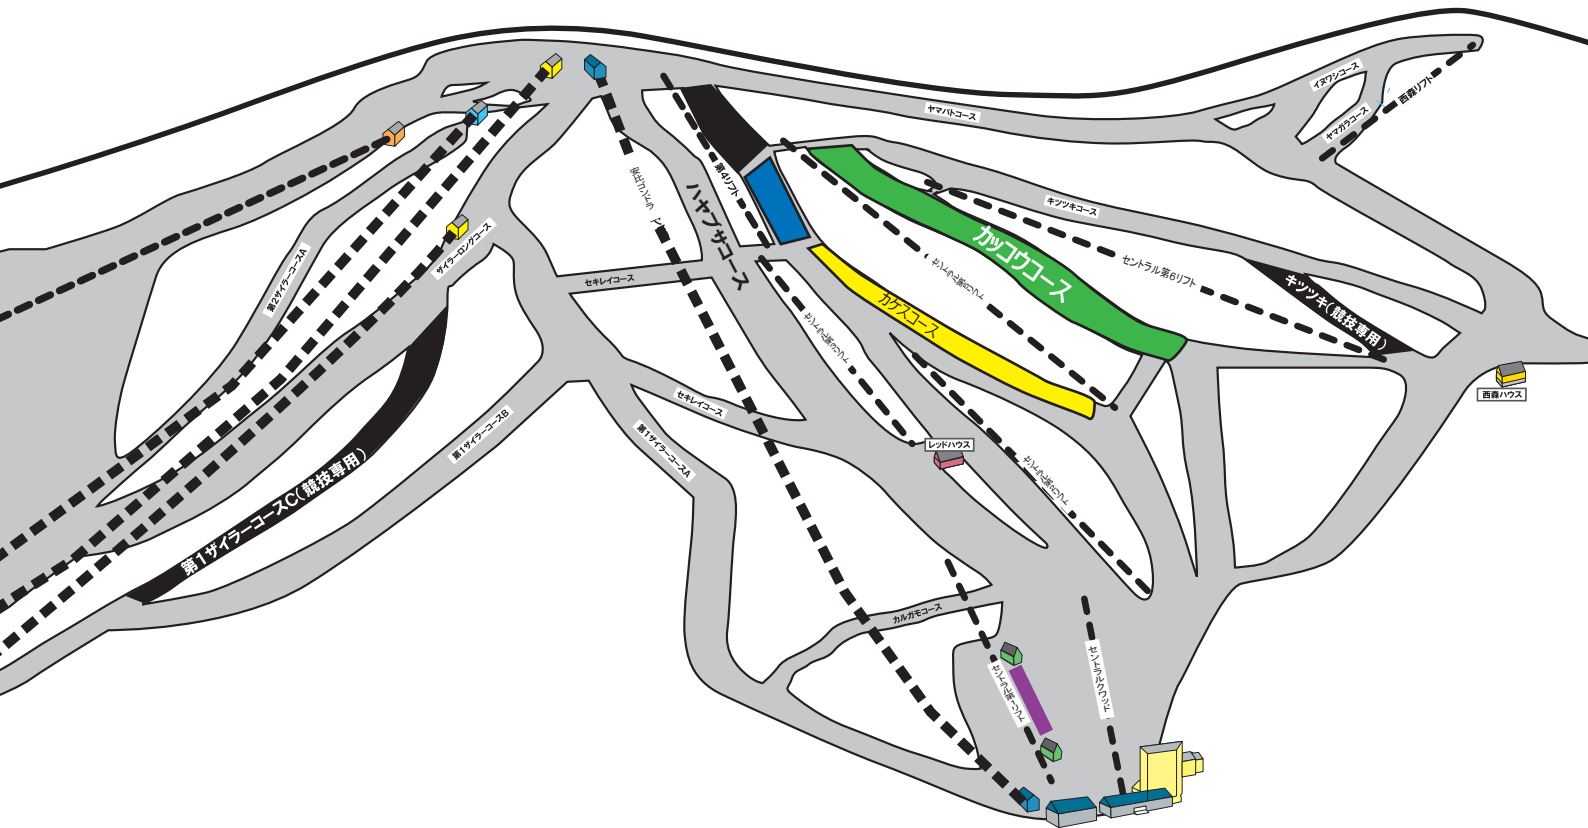

# スキー大会開催に伴うコース規制のご案内

Course closed for ski race

3月1日 (金) ~3日 (日)

3月17日 (日)

3月21日 (木・祝)

3月22日 (金) ~24日 (日)

3月24日 (日) ~26日 (火)

3月30日 (土)

	コースクローズ	Closed Runs
	カッコウコース 2月28日 (木) ~3月3日 (日) 3月22日 (金) ~26日 (火) 3月30日 (土) ~3月31日 (日)	Kakko Run Feb.28 (Thu) to Mar.3rd (Sun) Mar.22 (Fri) to Mar.26 (Tue) Mar.30 (Sat) to Mar.31(Sun)
	一部コース規制	The run below will be partly Closed
	白樺ゲレンデ 3月16日 (土) ~3月17日 (日)	Shirakaba Run Mar.16 (Sat) to Mar.17 (Sun)
	オオタカコース上部 3月21日 (木・祝)	Otaka Run Mar.21 (Thu)
	カケスコース 3月1日 (金) ~3月3日 (日) 3月22日 (金) ~3月26日 (火)	Kakesu Run Mar.1 (Fri) to Mar.3 (Sun) Mar.22 (Fri) to Mar.26 (Tue)

※「第1ゲイラーC」「キッツキコース(分岐下)」は競技専用コースとして随時クローズの可能性がございます。

関連情報は、ホームページにて随時更新致しますので、ご確認ください。