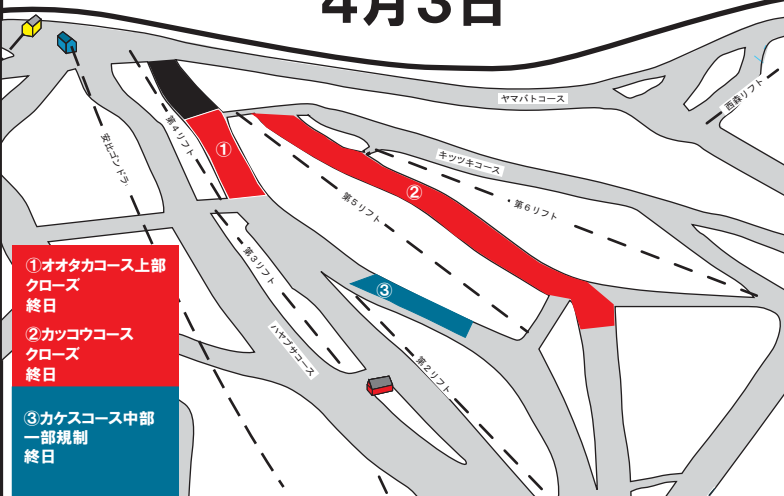

イベント開催に伴う使用コース及び、 コース規制のご案内

4月2日(土)～4月5日(火)、4月9日(土)

4月2日

4月3日

4月4日

4月5日

4月9日

※4/1以降、第5リフトは大会関係者及び参加者のみ乗車可能な大会専用運行となります。
乗車時に大会ビブ着用またはID提示が頂けない場合はご乗車出来ませんのでご了承ください。