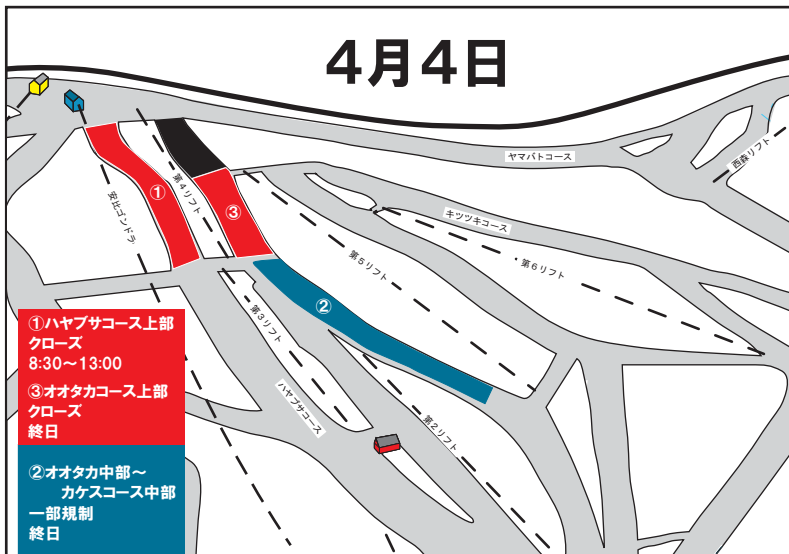

イベント開催に伴う使用コース及び、 コース規制のご案内

4月2日(土)～4月5日(火)、4月9日(土)

4月2日

4月3日

4月4日

4月5日

4月9日

※4/1以降、第5リフトは大会関係者及び参加者のみ乗車可能な大会専用運行となります。
乗車時に大会ビブ着用またはID提示が頂けない場合はご乗車出来ませんのでご了承ください。