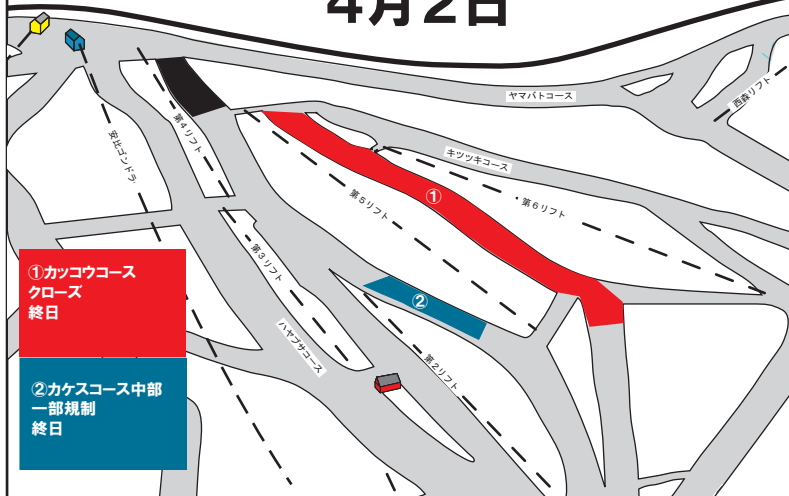

イベント開催に伴う使用コース及び、 コース規制のご案内

4月2日(土)～4月5日(火)、4月9日(土)

4月2日

4月3日

4月4日

4月5日

4月9日

※4/1以降、第5リフトは大会関係者及び参加者のみ乗車可能な大会専用運行となります。
乗車時に大会ビブ着用またはID提示が頂けない場合はご乗車出来ませんのでご了承ください。