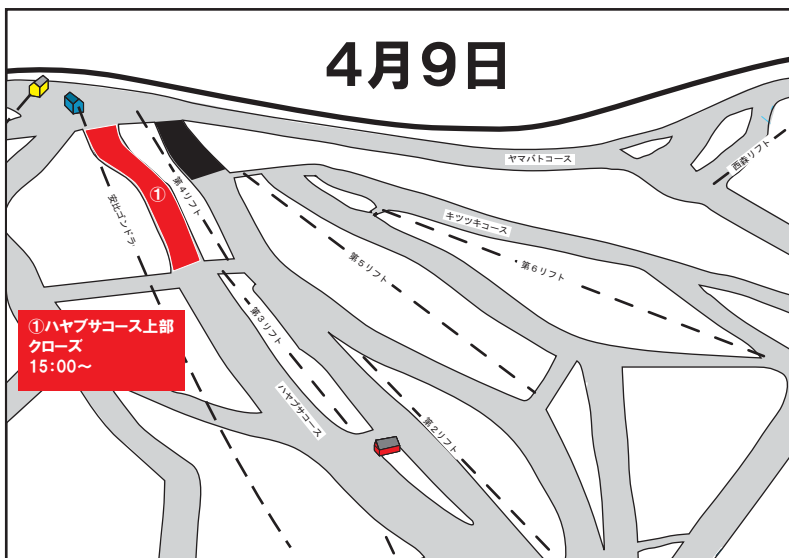

イベント開催に伴う使用コース及び、 コース規制のご案内

4月2日(土)～4月5日(火)、4月9日(土)

4月2日

4月3日

4月4日

4月5日

4月9日

※4/1以降、第5リフトは大会関係者及び参加者のみ乗車可能な大会専用運行となります。
乗車時に大会ビブ着用またはID提示が頂けない場合はご乗車出来ませんのでご了承ください。