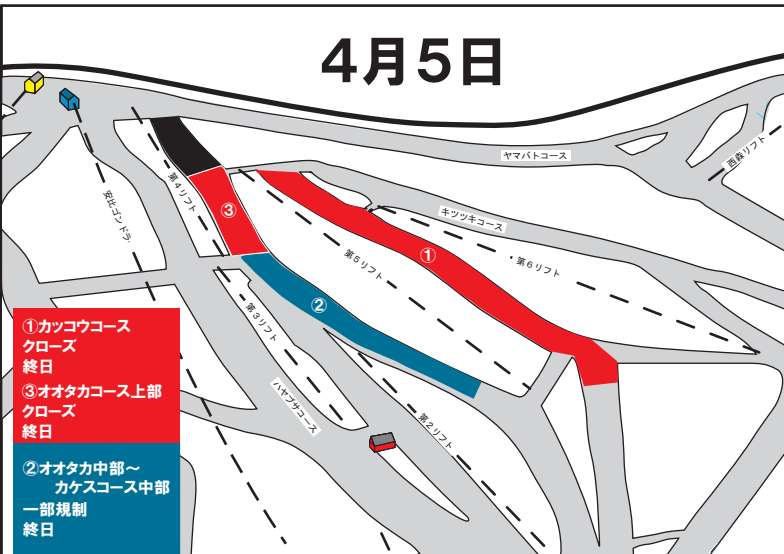

イベント開催に伴う使用コース及び、 コース規制のご案内

4月2日(土)～4月5日(火)、4月9日(土)

4月2日

4月3日

4月4日

4月5日

4月9日

※4/1以降、第5リフトは大会関係者及び参加者のみ乗車可能な大会専用運行となります。
乗車時に大会ビブ着用またはID提示が頂けない場合はご乗車出来ませんのでご了承ください。