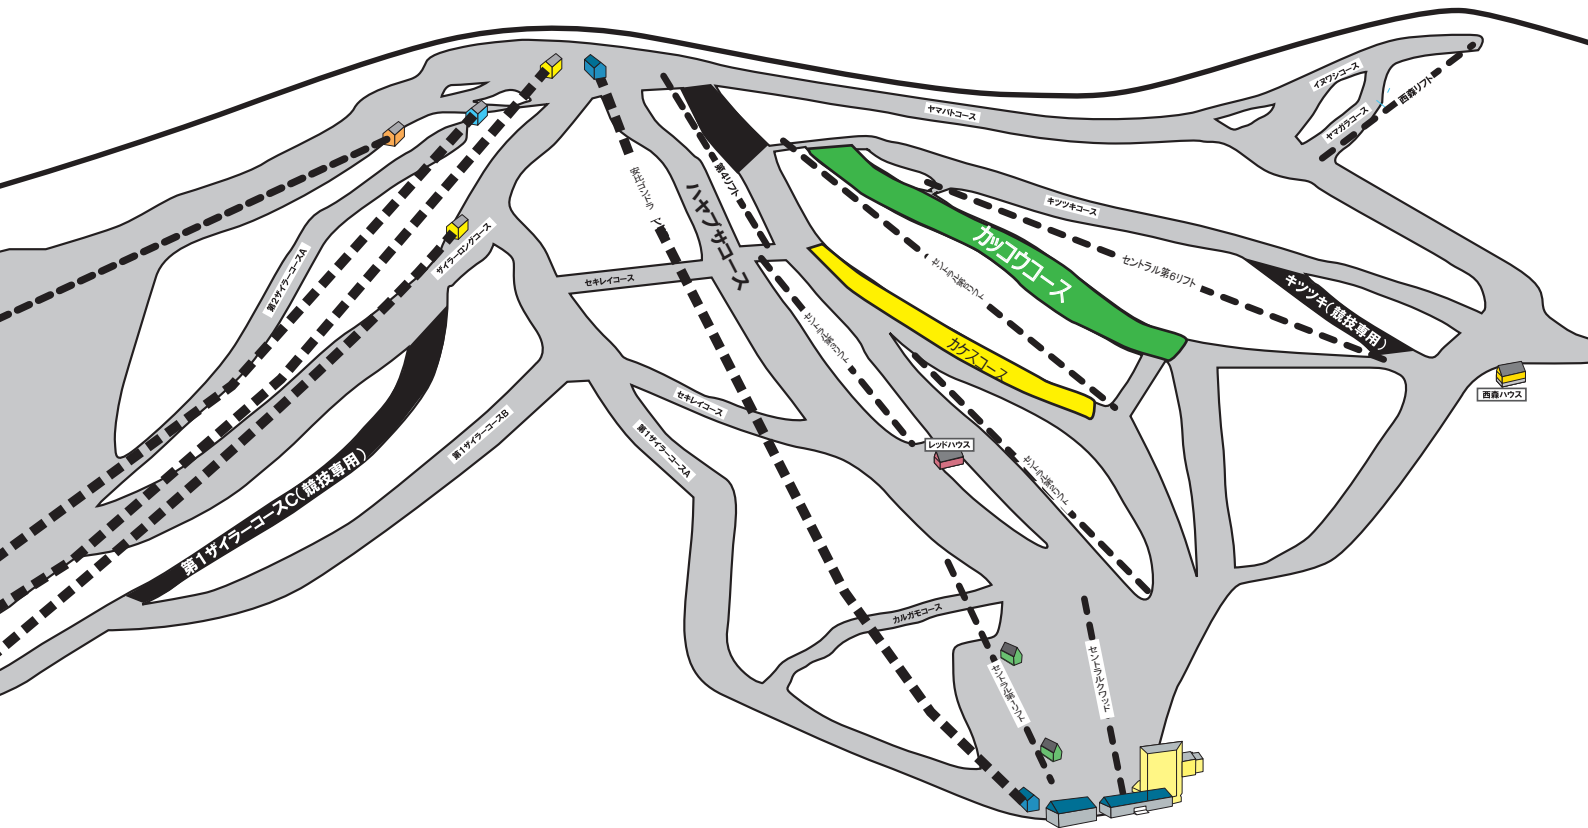

スキー大会開催に伴うコース規制のご案内

Course closed for ski race

- 3月22日 (日) ~27日 (金) JAPAN Para-Alpine Ski Team Racing Camp
- 3月28日 (土) 第54回安比高原カップ
- 3月29日 (日) 2020APPIレディース&マスターズスキー大会
- 3月29日 (日) SAMURAI APPI CUP

	コースクローズ	Closed Runs
	カッコウコース 3月22日 (日) ~3月29日 (日)	Kakko Run Mar.22 (Sun) to Mar.29(Sun)

	一部規制	The runs below will be partly Closed
	カッコウコース 3月18日 (水) ~3月31日 (火)	Otaka-Kakesu Run Mar.18 (Wed) to Mar.31(Tue)

※「第1ザイラーC」「キッツキコース(分岐下)」は競技専用コースとして随時クローズの可能性がございます。
 関連情報は、ホームページにて随時更新致しますので、ご確認ください。