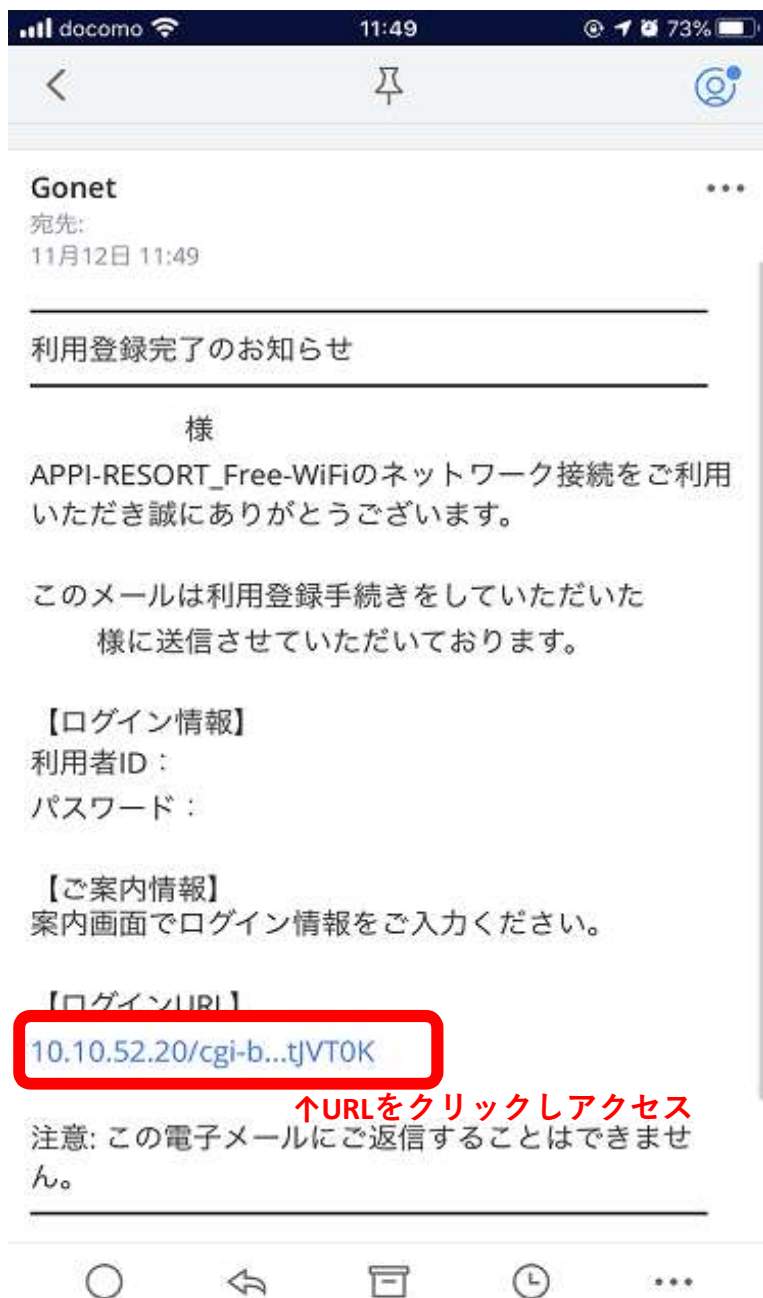

Wifi接続手順 (mobile)

1. Wifiの選択

2. Password入力

パスワード **50105010**

連絡先にあなたが登録されていて、このネットワークに接続しているiPhone、iPad、またはMacとこのiPhoneを近づけることでも、このiPhoneはこのWi-Fiネットワークにアクセスできるようになります。

3. 利用登録画面にて利用登録

docomo 4G 11:39 captive.apple.com FREE-SPOT 76%

利用規約に同意する場合、「同意ボタン」を押してください。

利用者名	氏 名
メールアドレス	メールアドレス
電話番号	電話番号

利用規約

▶ 全文を表示する

5. 登録完了メール

6. 利用規約の確認

docomo 4G 11:39 captive.apple.com FREE-SPOT

ログイン キャンセル