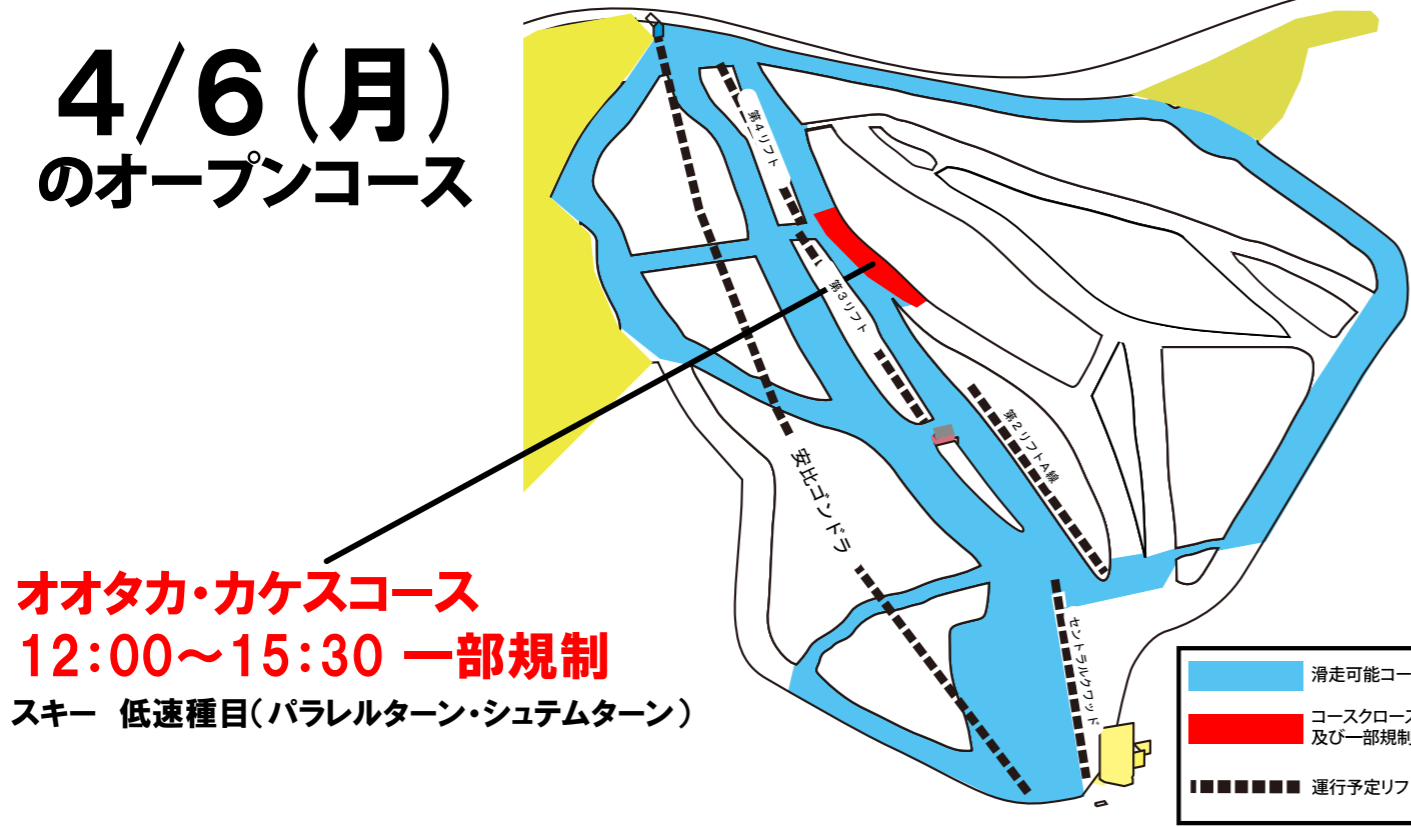

SIAフェスティバル2015・第37期SIAデモンストレーター選考会・第13回SIAマスターズスキー教師選手権大会

上記スキー競技会開催に伴い、4/4～4/6及び4/8～4/10に競技・講習会実施コースのコースクローズ等が発生いたします。
参加選手のご健闘をお祈りいたしますとともに、ご来場のお客様には、ご理解・ご協力を頂きますようお願い申し上げます。

4/4 (土) のオープンコース

4/5 (日) のオープンコース

4/6 (月) のオープンコース

4/8 (水) のオープンコース

4/9 (木) のオープンコース

4/10 (金) のオープンコース