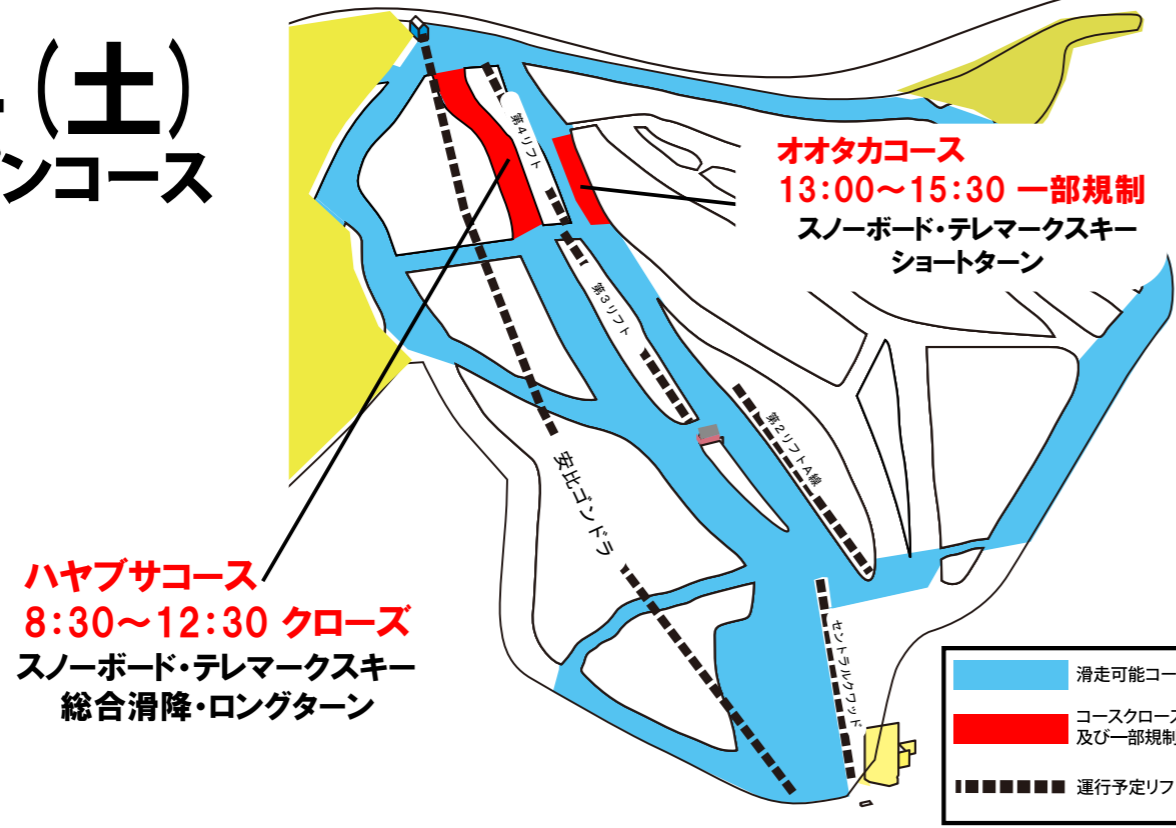

SIAフェスティバル2015・第37期SIAデモンストレーター選考会・第13回SIAマスターズスキー教師選手権大会

上記スキー競技会開催に伴い、4/4～4/6及び4/8～4/10に競技・講習会実施コースのコースクローズ等が発生いたします。
参加選手のご健闘をお祈りいたしますとともに、ご来場のお客様には、ご理解・ご協力を頂きますようお願い申し上げます。

4/4 (土) のオープンコース

4/5 (日) のオープンコース

4/6 (月) のオープンコース

4/8 (水) のオープンコース

4/9 (木) のオープンコース

4/10 (金) のオープンコース