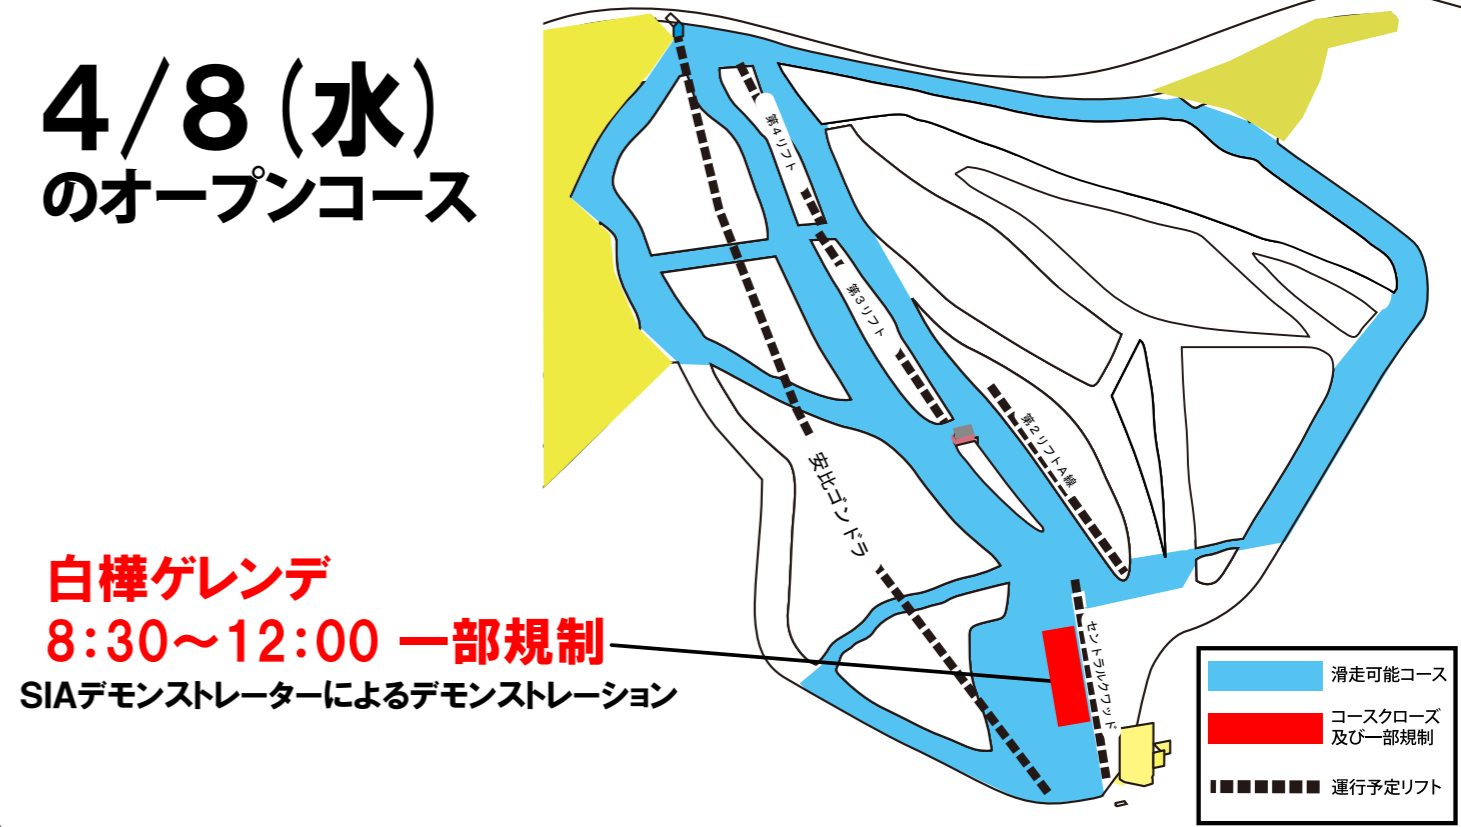

SIAフェスティバル2015・第37期SIAデモンストレーター選考会・第13回SIAマスターズスキー教師選手権大会

上記スキー競技会開催に伴い、4/4～4/6及び4/8～4/10に競技・講習会実施コースのコースクローズ等が発生いたします。
参加選手のご健闘をお祈りいたしますとともに、ご来場のお客様には、ご理解・ご協力を頂きますようお願い申し上げます。

4/4 (土) のオープンコース

4/5 (日) のオープンコース

4/6 (月) のオープンコース

4/8 (水) のオープンコース

4/9 (木) のオープンコース

4/10 (金) のオープンコース