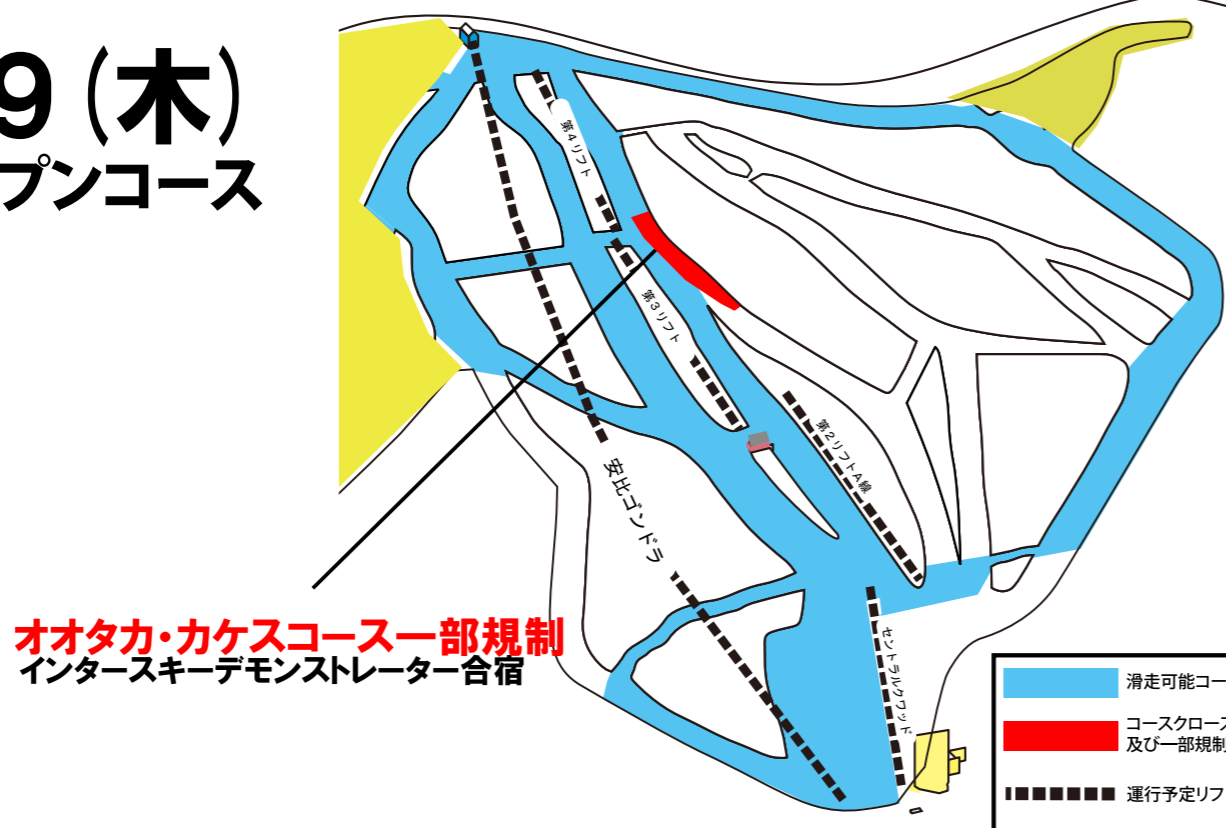

SIAフェスティバル2015・第37期SIAデモンストレーター選考会・第13回SIAマスターズスキー教師選手権大会

上記スキー競技会開催に伴い、4/4～4/6及び4/8～4/10に競技・講習会実施コースのコースクローズ等が発生いたします。
参加選手のご健闘をお祈りいたしますとともに、ご来場のお客様には、ご理解・ご協力を頂きますようお願い申し上げます。

4/4 (土) のオープンコース

4/5 (日) のオープンコース

4/6 (月) のオープンコース

4/8 (水) のオープンコース

4/9 (木) のオープンコース

4/10 (金) のオープンコース