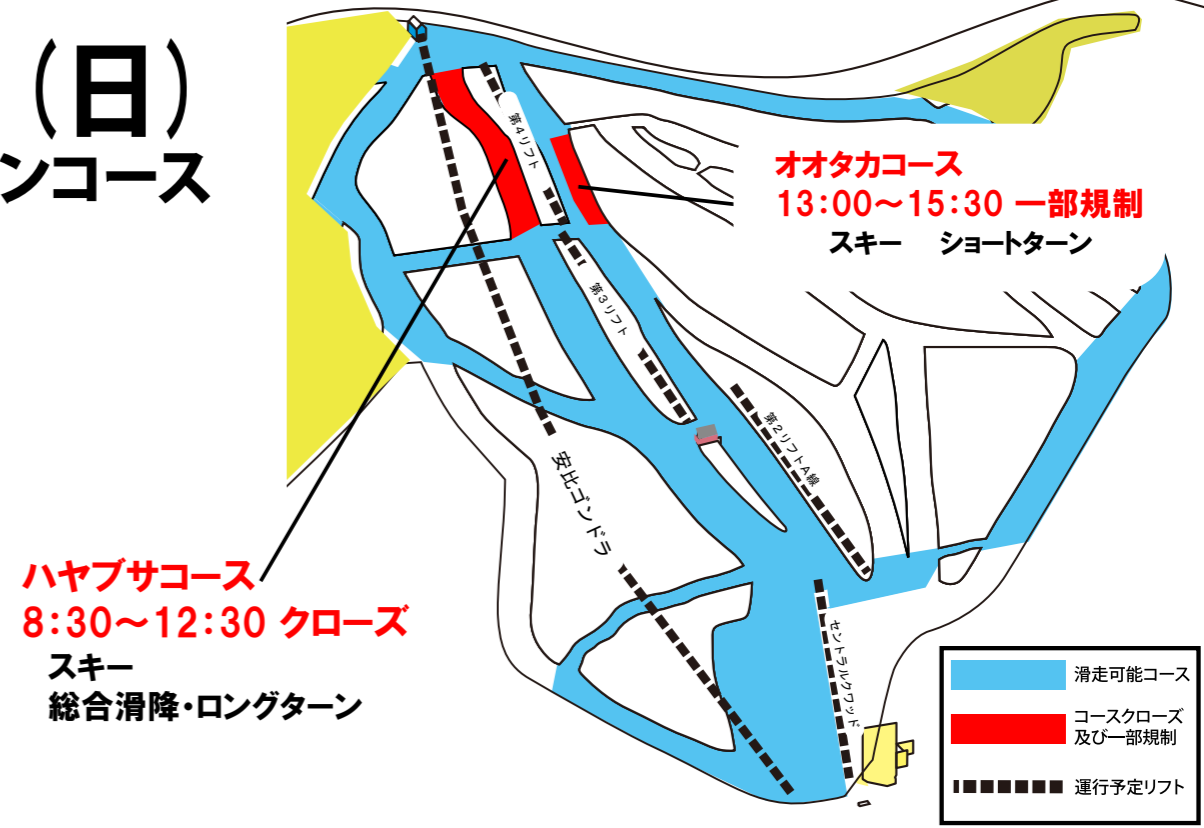

SIAフェスティバル2015・第37期SIAデモンストレーター選考会・第13回SIAマスターズスキー教師選手権大会

上記スキー競技会開催に伴い、4/4～4/6及び4/8～4/10に競技・講習会実施コースのコースクローズ等が発生いたします。
参加選手のご健闘をお祈りいたしますとともに、ご来場のお客様には、ご理解・ご協力を頂きますようお願い申し上げます。

4/4 (土) のオープンコース

4/5 (日) のオープンコース

4/6 (月) のオープンコース

4/8 (水) のオープンコース

4/9 (木) のオープンコース

4/10 (金) のオープンコース