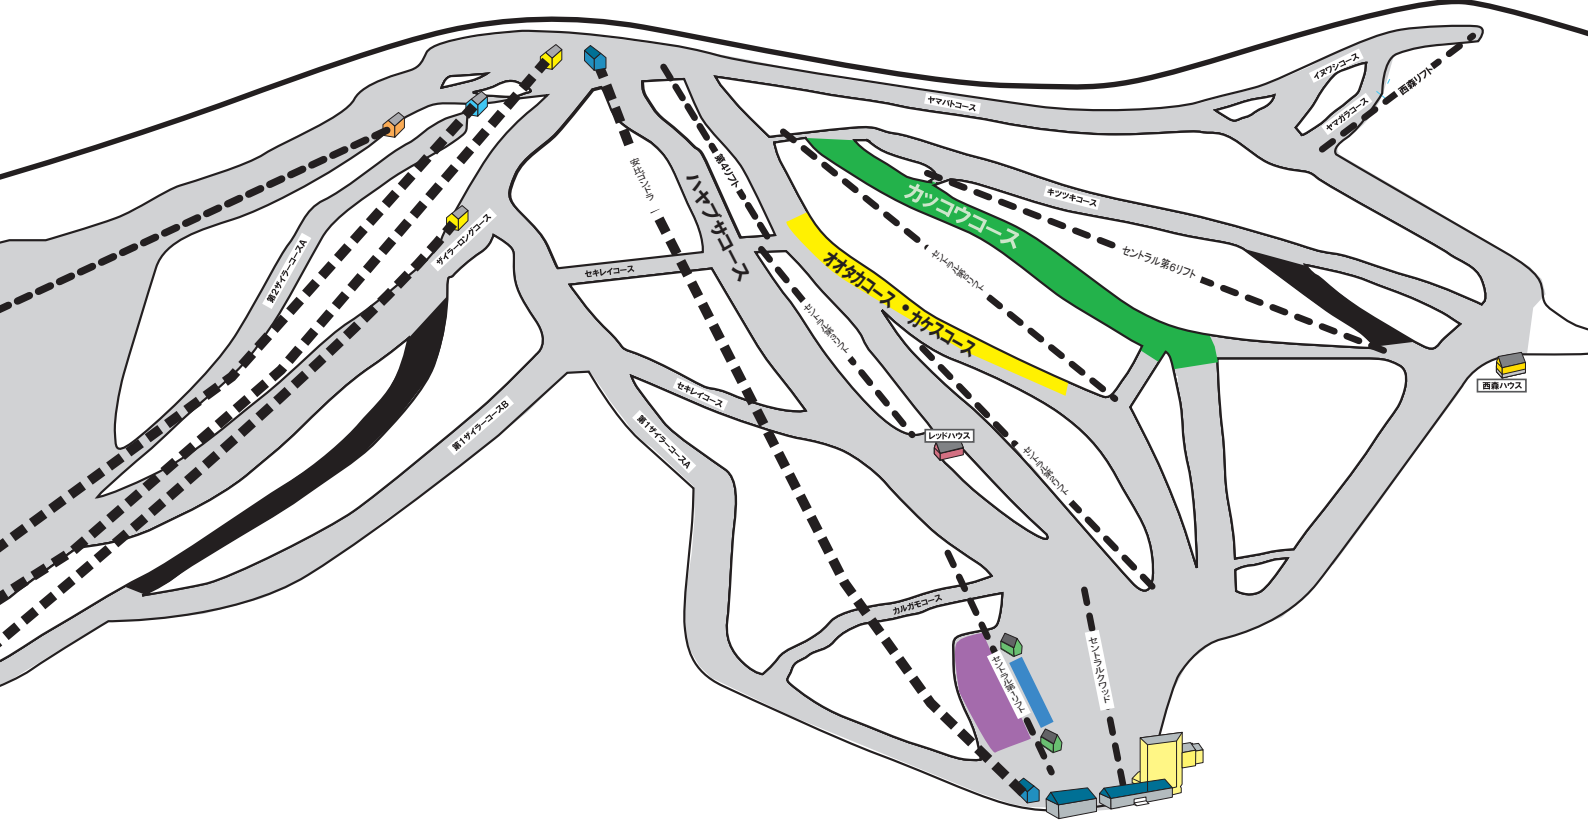

スキー大会開催に伴うコース規制のご案内

お客様には大変ご迷惑をお掛け致しますが、ご理解、ご協力をお願い致します

【2017.1.11更新】

コース
クローズ

カッコウコース

- 1月13日(金)～16日(月)
- 1月20日(金)～22日(日)

第66回岩手県中学校スキー大会
第66回岩手県高等学校スキー大会
第69回岩手県民体育大会スキー競技会

コース
一部
規制

白樺ゲレンデ(安比ゴンドラとセントラル第1リフト間)

- 1月13日(金)～16日(月)

第66回岩手県中学校スキー大会
第66回岩手県高等学校スキー大会

オオタカコース・カケスコース

- 1月20日(金)～22日(日)

第69回岩手県民体育大会スキー競技会

(規制内容)トレーニングバーンとして13:30まで一部規制、以降一般オープン

白樺ゲレンデ

- 1月28日(土)・29日(日)

フレッシュデルモンテpresents
第13回 IATジュニアCUP 第1戦

※セントラル第5リフトは大会コース以外の滑走コースがありませんので、大会関係者専用の運行とさせていただきます。

※「第1ザイラーC」「キツキコース(分岐下)」は競技専用コースとして随時クローズの可能性がございます。

関連情報は、ホームページにて随時更新致しますので、ご確認ください。