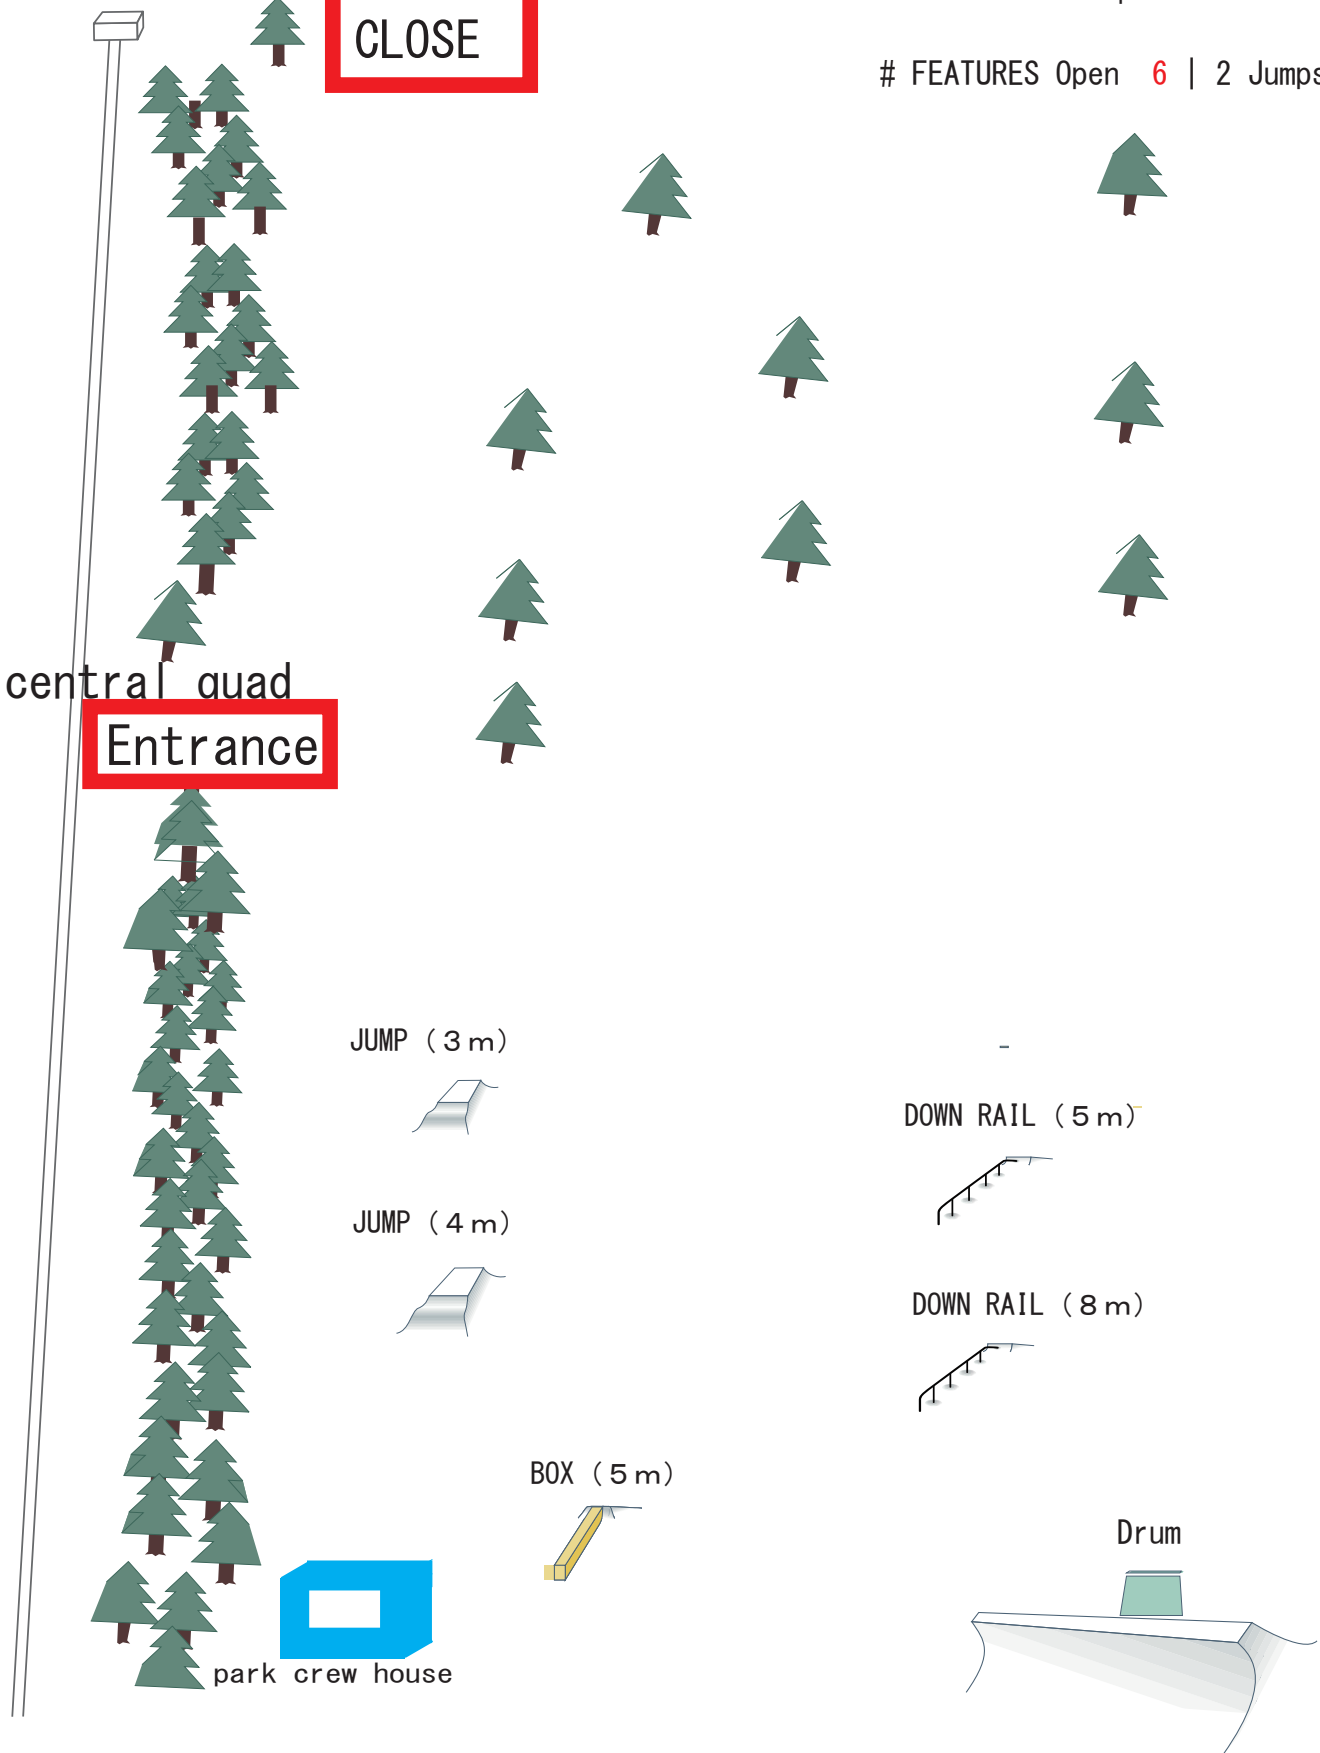

SALOMON SNOWPARK

Updated : April 18th, 2017

open 10:00 to 16:00

CLOSE

FEATURES Open **6** | 2 Jumps, 4 Jibs

← リゾートセンター・プラザ・ゴンドラ方面
to GONDOLA, APPI PLAZA, Central Quad Lift

アイテムやオープン時間は、天候やイベントによって
変更される場合がありますので、あらかじめご了承ください。

詳しくは、ホームページのFacebookで！！

Check our Facebook page "Salomon Snowpark at APPI" for the latest information. .